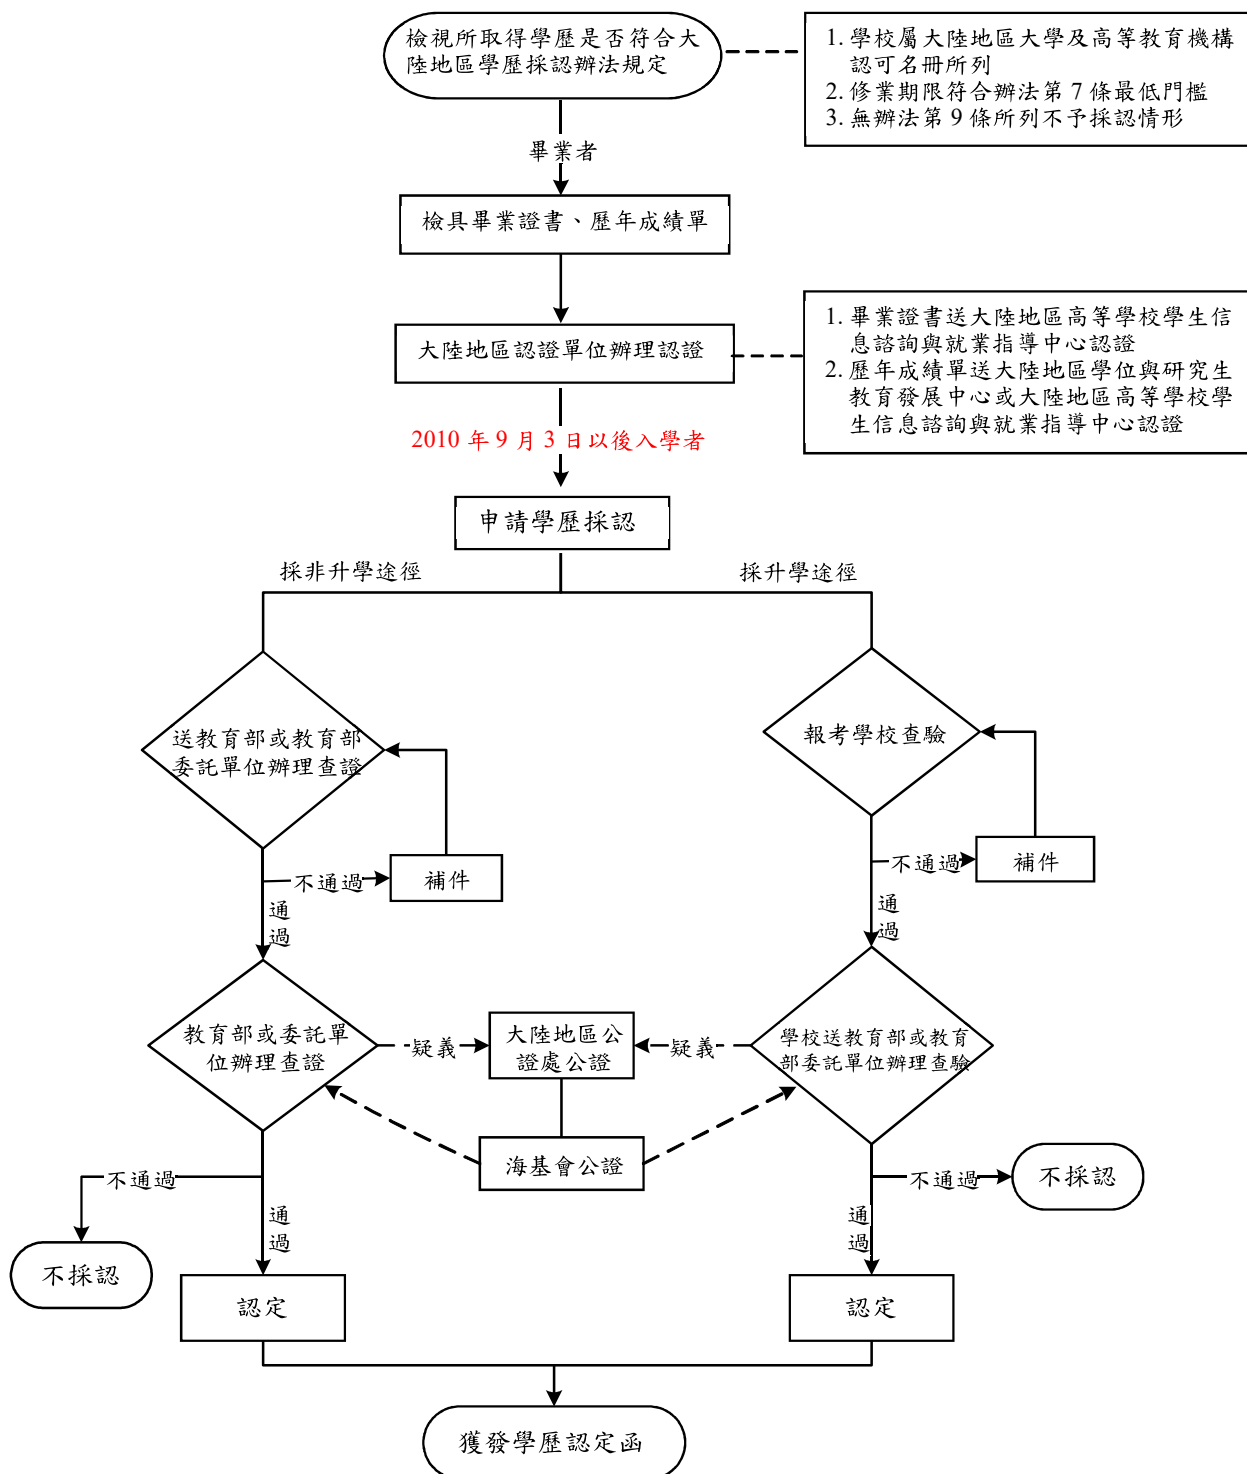

# 113 年大陸地區高等專科學校學歷採認程序流程圖

註1：113年教育部委託財團法人技專校院入學測驗中心基金會辦理查證事宜，查證網址 <https://www.tcte.edu.tw>。

註2：另有關無須辦公、驗證、認證的文件(如出入境證明、行事曆、學位論文、身分證件等)，請依相關規定檢具。

註3：1992.9.18-2010.9.3 赴陸就讀者應參加學歷甄試，詳請參閱「大陸地區高等專科學校學歷甄試程序流程圖」。