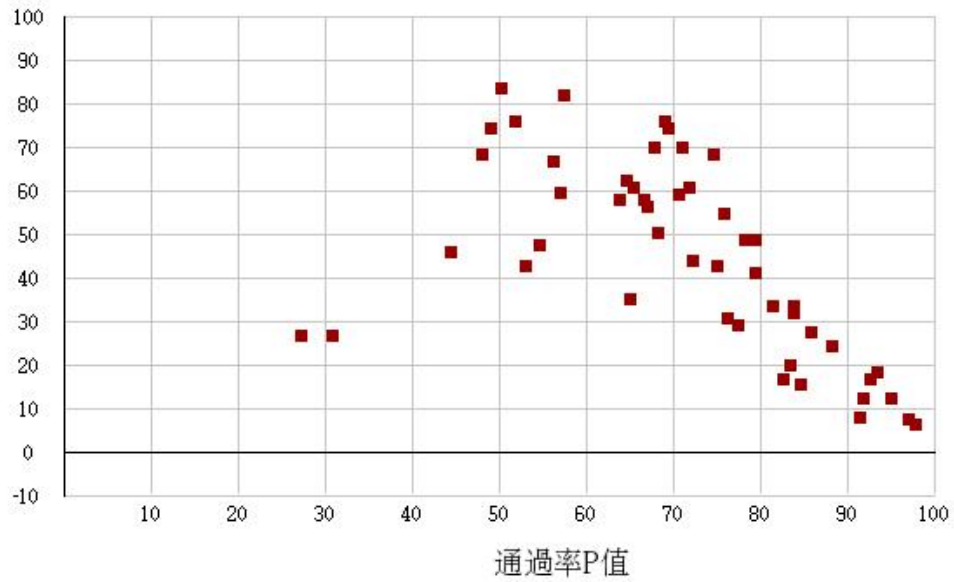

鑑別度D值

109學年度四技二專-專業科目(二)-化工群-試題鑑別指數及通過率之分布圖

鑑別度D值

109學年度四技二專-專業科目(二)-土木與建築群-試題鑑別指數及通過率之分布圖

鑑別度D值

109學年度四技二專-專業科目(二)-工程與管理類-試題鑑別指數及通過率之分布圖

鑑別度D值

109學年度四技二專-專業科目(二)-商業與管理群-試題鑑別指數及通過率之分布圖

鑑別度D值

109學年度四技二專-專業科目(二)-衛生與護理類-試題鑑別指數及通過率之分布圖

鑑別度D值

109學年度四技二專-專業科目(二)-食品群-試題鑑別指數及通過率之分布圖

鑑別度D值

109學年度四技二專-專業科目(二)-家政群幼保類-試題鑑別指數及通過率之分布圖

鑑別度D值

109學年度四技二專-專業科目(二)-家政群生活應用類-試題鑑別指數及通過率之分布圖