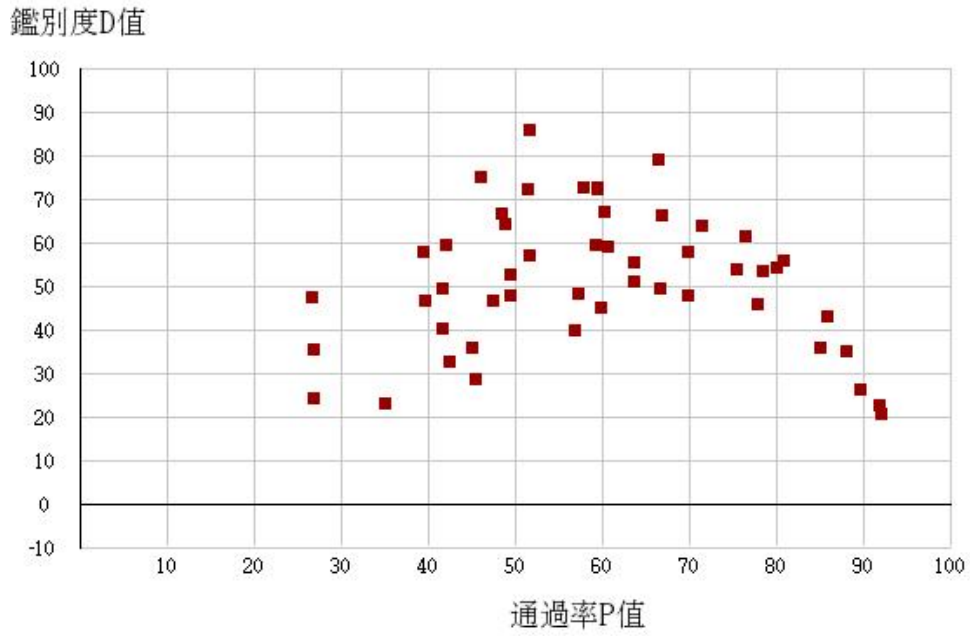

鑑別度D值

109學年度四技二專-專業科目(二)-衛生與護理類-試題鑑別指數及通過率之分布圖

鑑別度D值

109學年度四技二專-專業科目(二)-食品群-試題鑑別指數及通過率之分布圖

鑑別度D值

109學年度四技二專-專業科目(二)-家政群幼保類-試題鑑別指數及通過率之分布圖

鑑別度D值

109學年度四技二專-專業科目(二)-家政群生活應用類-試題鑑別指數及通過率之分布圖

鑑別度D值

109學年度四技二專-專業科目(二)-農業群-試題鑑別指數及通過率之分布圖

109學年度四技二專-專業科目(二)-外語群英語類-試題鑑別指數及通過率之分布圖

109學年度四技二專-專業科目(二)-外語群日語類-試題鑑別指數及通過率之分布圖

鑑別度D值

109學年度四技二專-專業科目(二)-餐旅群-試題鑑別指數及通過率之分布圖

鑑別度D值

109學年度四技二專-專業科目(二)-海事群-試題鑑別指數及通過率之分布圖