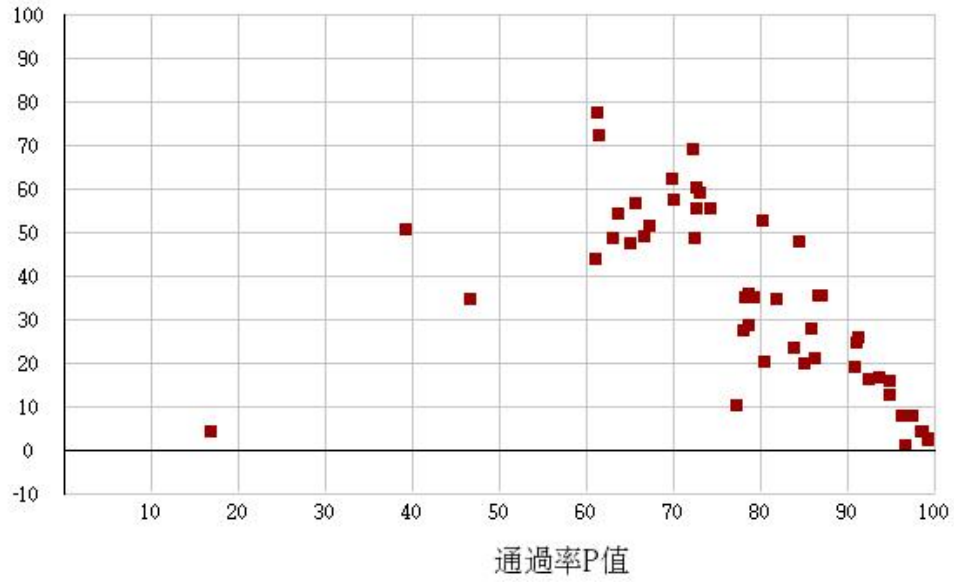

鑑別度D值

109學年度四技二專-專業科目(二)-化工群-試題鑑別指數及通過率之分布圖

鑑別度D值

109學年度四技二專-專業科目(二)-土木與建築群-試題鑑別指數及通過率之分布圖

鑑別度D值

109學年度四技二專-專業科目(二)-工程與管理類-試題鑑別指數及通過率之分布圖

鑑別度D值

109學年度四技二專-專業科目(二)-商業與管理群-試題鑑別指數及通過率之分布圖

鑑別度D值

109學年度四技二專-專業科目(二)-衛生與護理類-試題鑑別指數及通過率之分布圖

鑑別度D值

109學年度四技二專-專業科目(二)-食品群-試題鑑別指數及通過率之分布圖

鑑別度D值

109學年度四技二專-專業科目(二)-家政群幼保類-試題鑑別指數及通過率之分布圖

鑑別度D值

109學年度四技二專-專業科目(二)-家政群生活應用類-試題鑑別指數及通過率之分布圖