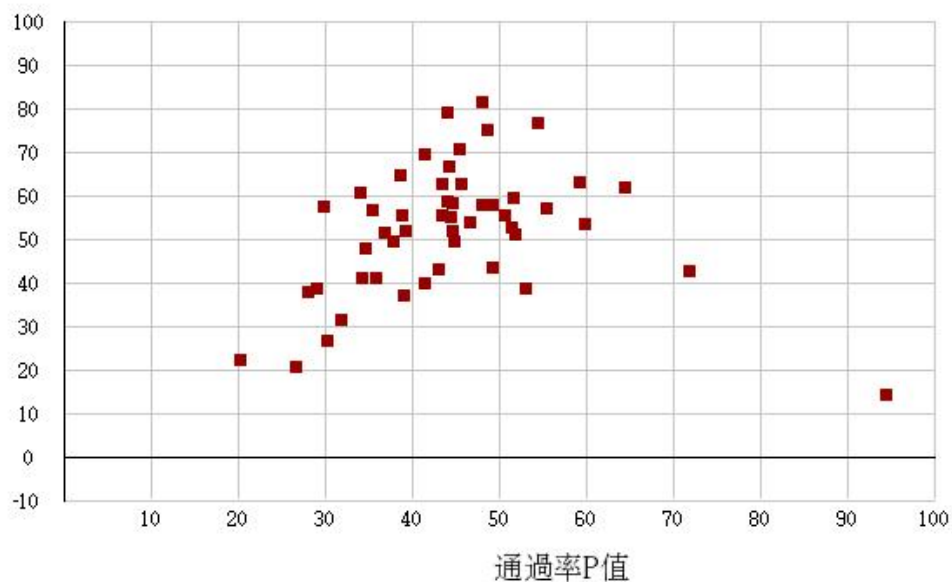

109學年度四技二專-專業科目(一)-海事群-試題鑑別指數及通過率之分布圖

鑑別度D值

109學年度四技二專-專業科目(一)-水產群-試題鑑別指數及通過率之分布圖

鑑別度D值

109學年度四技二專-專業科目(一)-藝術群影視類-試題鑑別指數及通過率之分布圖

109學年度四技二專-專業科目(一)-電機與電子群-試題鑑別指數及通過率之分布圖

109學年度四技二專-專業科目(一)-家政群-試題鑑別指數及通過率之分布圖

109學年度四技二專-專業科目(一)-商管外語群-試題鑑別指數及通過率之分布圖

109學年度四技二專-專業科目(二)-機械群-試題鑑別指數及通過率之分布圖

109學年度四技二專-專業科目(二)-動力機械群-試題鑑別指數及通過率之分布圖

109學年度四技二專-專業科目(二)-電機與電子群電機類-試題鑑別指數及通過率之分布圖

鑑別度D值

109學年度四技二專-專業科目(二)-電機與電子群資電類-試題鑑別指數及通過率之分布圖