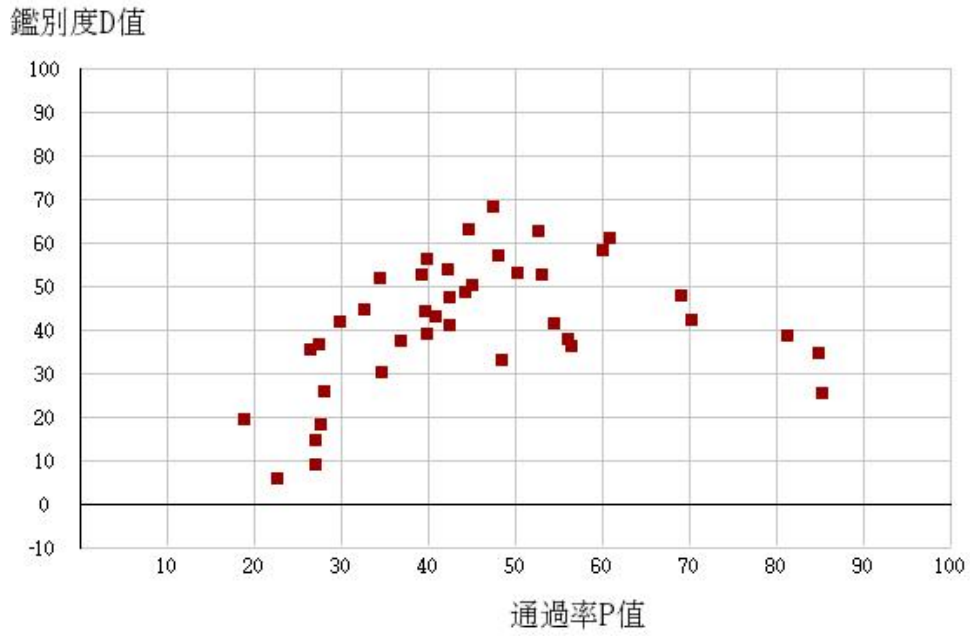

109學年度四技二專-專業科目(二)-機械群-試題鑑別指數及通過率之分布圖