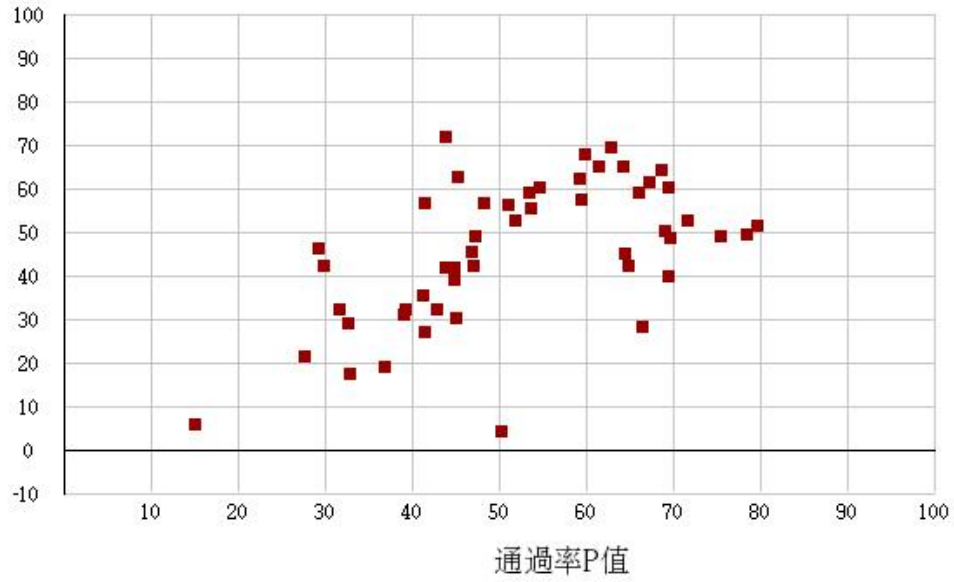

109學年度四技二專-專業科目(一)-機械群-試題鑑別指數及通過率之分布圖

109學年度四技二專-專業科目(一)-動力機械群-試題鑑別指數及通過率之分布圖

109學年度四技二專-專業科目(一)-化工群-試題鑑別指數及通過率之分布圖

鑑別度D值

109學年度四技二專-專業科目(一)-土木與建築群-試題鑑別指數及通過率之分布圖

鑑別度D值

109學年度四技二專-專業科目(一)-設計群-試題鑑別指數及通過率之分布圖

109學年度四技二專-專業科目(一)-工程與管理類-試題鑑別指數及通過率之分布圖

109學年度四技二專-專業科目(一)-衛生與護理類-試題鑑別指數及通過率之分布圖

鑑別度D值

109學年度四技二專-專業科目(一)-食品群-試題鑑別指數及通過率之分布圖

鑑別度D值

109學年度四技二專-專業科目(一)-農業群-試題鑑別指數及通過率之分布圖

109學年度四技二專-專業科目(一)-餐旅群-試題鑑別指數及通過率之分布圖