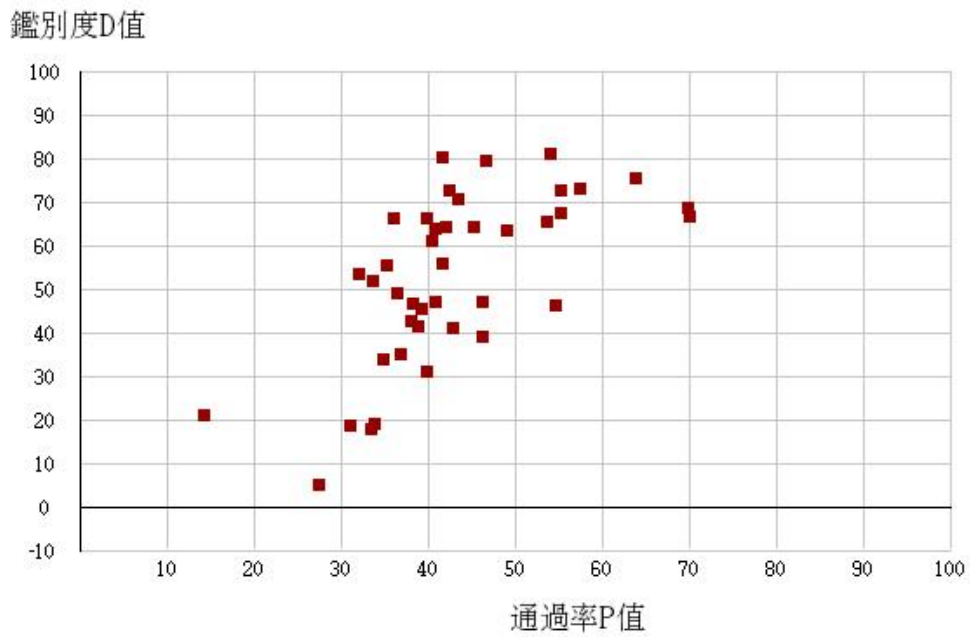

109學年度四技二專-共同科目-國文-試題鑑別指數及通過率之分布圖

109學年度四技二專-共同科目-英文-試題鑑別指數及通過率之分布圖

109學年度四技二專-共同科目-數學(A)-試題鑑別指數及通過率之分布圖

109學年度四技二專-共同科目-數學(B)-試題鑑別指數及通過率之分布圖

109學年度四技二專-共同科目-數學(C)-試題鑑別指數及通過率之分布圖

109學年度四技二專-共同科目-數學(S)-試題鑑別指數及通過率之分布圖