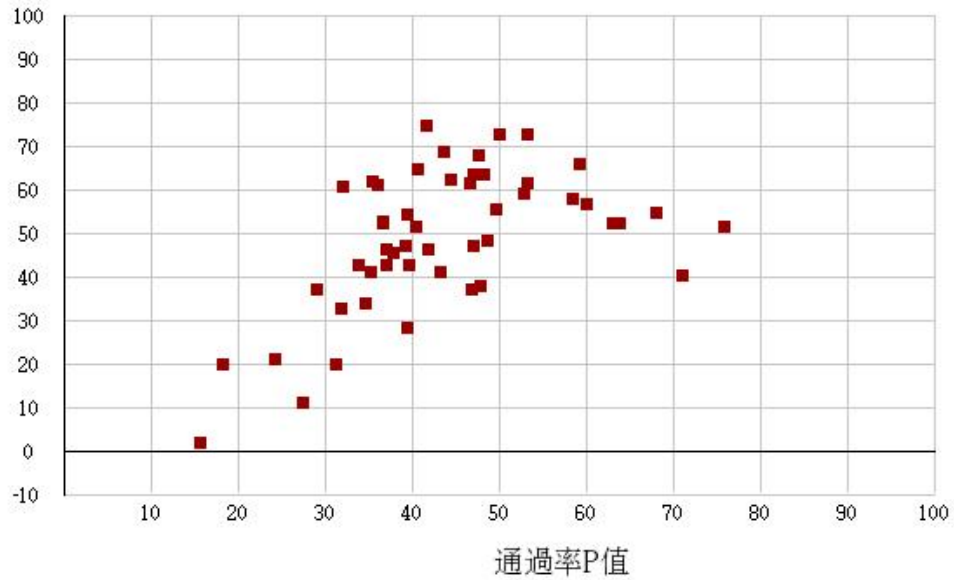

鑑別度D值

109學年度四技二專-專業科目(二)-衛生與護理類-試題鑑別指數及通過率之分布圖

鑑別度D值

109學年度四技二專-專業科目(二)-食品群-試題鑑別指數及通過率之分布圖

鑑別度D值

109學年度四技二專-專業科目(二)-家政群幼保類-試題鑑別指數及通過率之分布圖

鑑別度D值

109學年度四技二專-專業科目(二)-家政群生活應用類-試題鑑別指數及通過率之分布圖

鑑別度D值

109學年度四技二專-專業科目(二)-農業群-試題鑑別指數及通過率之分布圖

109學年度四技二專-專業科目(二)-外語群英語類-試題鑑別指數及通過率之分布圖

109學年度四技二專-專業科目(二)-外語群日語類-試題鑑別指數及通過率之分布圖

鑑別度D值

109學年度四技二專-專業科目(二)-餐旅群-試題鑑別指數及通過率之分布圖

鑑別度D值

109學年度四技二專-專業科目(二)-海事群-試題鑑別指數及通過率之分布圖

109學年度四技二專-專業科目(二)-水產群-試題鑑別指數及通過率之分布圖

109學年度四技二專-專業科目(二)-藝術群影視類-試題鑑別指數及通過率之分布圖

鑑別度D值