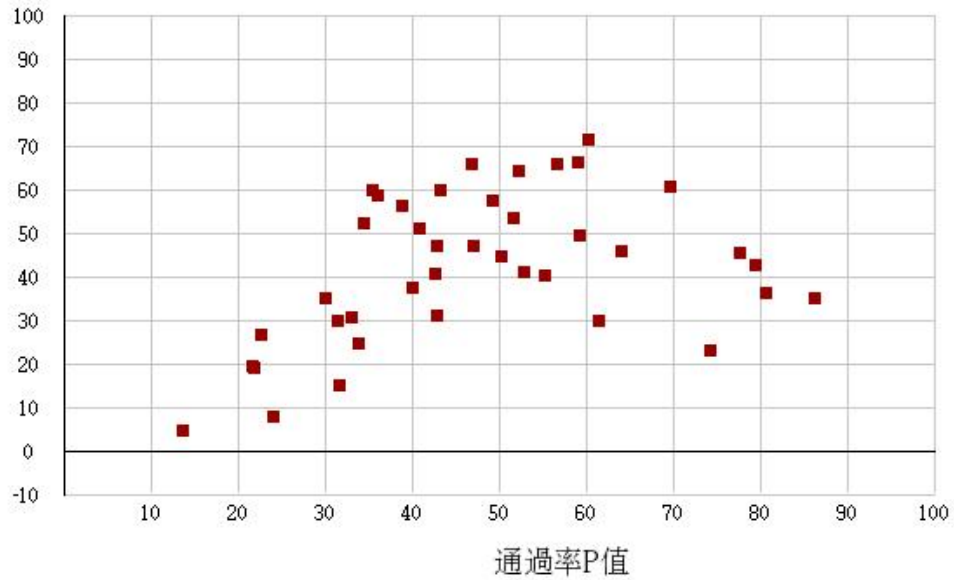

鑑別度D值

109學年度四技二專-專業科目(二)-化工群-試題鑑別指數及通過率之分布圖

鑑別度D值

109學年度四技二專-專業科目(二)-土木與建築群-試題鑑別指數及通過率之分布圖

鑑別度D值

109學年度四技二專-專業科目(二)-工程與管理類-試題鑑別指數及通過率之分布圖

鑑別度D值

109學年度四技二專-專業科目(二)-商業與管理群-試題鑑別指數及通過率之分布圖

鑑別度D值

109學年度四技二專-專業科目(二)-衛生與護理類-試題鑑別指數及通過率之分布圖

鑑別度D值

109學年度四技二專-專業科目(二)-食品群-試題鑑別指數及通過率之分布圖

鑑別度D值

109學年度四技二專-專業科目(二)-家政群幼保類-試題鑑別指數及通過率之分布圖

鑑別度D值

109學年度四技二專-專業科目(二)-家政群生活應用類-試題鑑別指數及通過率之分布圖