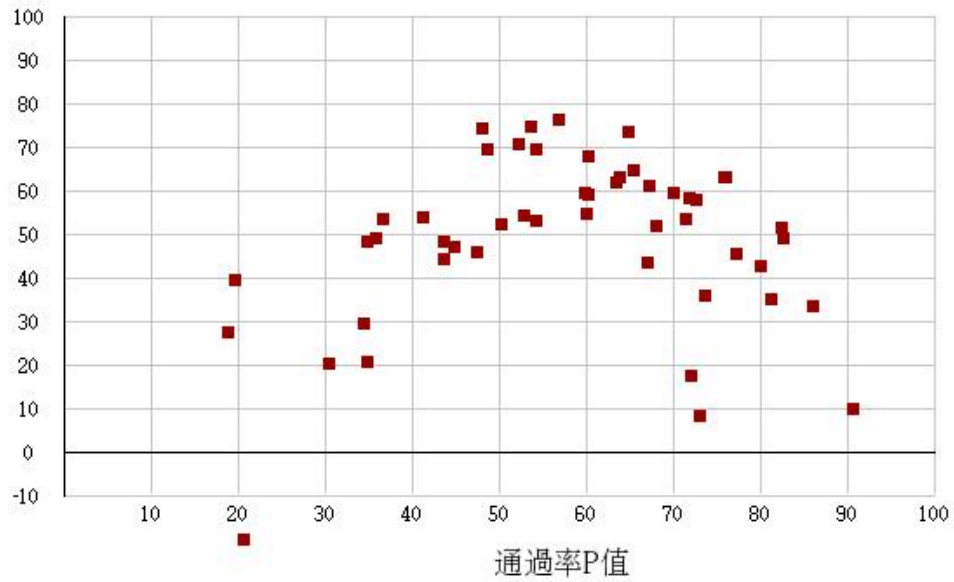

109學年度四技二專-專業科目(一)-機械群-試題鑑別指數及通過率之分布圖

109學年度四技二專-專業科目(一)-動力機械群-試題鑑別指數及通過率之分布圖

109學年度四技二專-專業科目(一)-化工群-試題鑑別指數及通過率之分布圖

鑑別度D值

109學年度四技二專-專業科目(一)-土木與建築群-試題鑑別指數及通過率之分布圖

鑑別度D值

109學年度四技二專-專業科目(一)-設計群-試題鑑別指數及通過率之分布圖

109學年度四技二專-專業科目(一)-工程與管理類-試題鑑別指數及通過率之分布圖

109學年度四技二專-專業科目(一)-衛生與護理類-試題鑑別指數及通過率之分布圖

鑑別度D值

109學年度四技二專-專業科目(一)-食品群-試題鑑別指數及通過率之分布圖

鑑別度D值

109學年度四技二專-專業科目(一)-農業群-試題鑑別指數及通過率之分布圖

109學年度四技二專-專業科目(一)-餐旅群-試題鑑別指數及通過率之分布圖