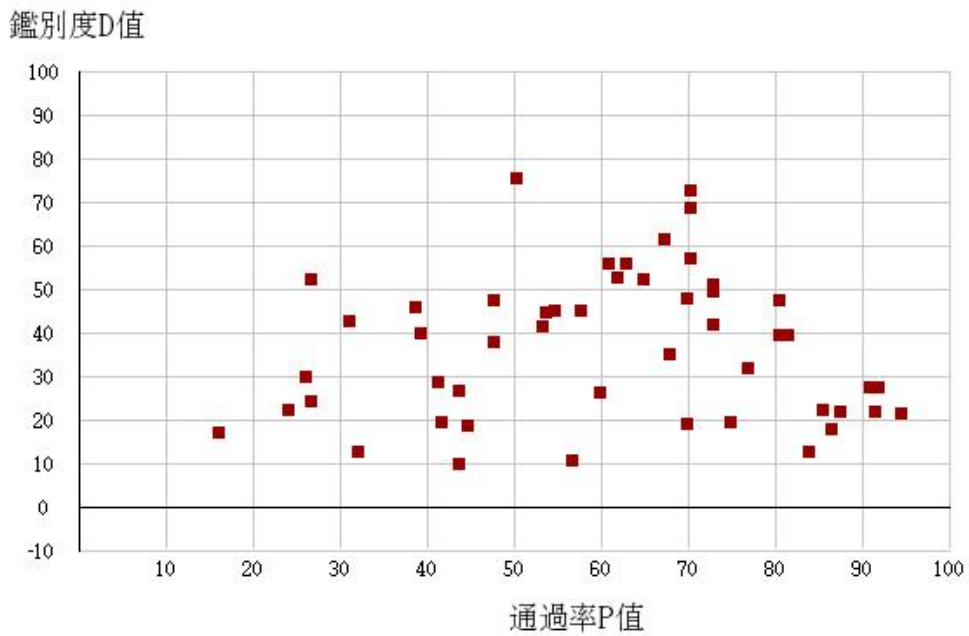

鑑別度D值

109學年度四技二專-專業科目(二)-衛生與護理類-試題鑑別指數及通過率之分布圖

鑑別度D值

109學年度四技二專-專業科目(二)-食品群-試題鑑別指數及通過率之分布圖

鑑別度D值

109學年度四技二專-專業科目(二)-家政群幼保類-試題鑑別指數及通過率之分布圖

鑑別度D值

109學年度四技二專-專業科目(二)-家政群生活應用類-試題鑑別指數及通過率之分布圖

鑑別度D值

109學年度四技二專-專業科目(二)-農業群-試題鑑別指數及通過率之分布圖

109學年度四技二專-專業科目(二)-外語群英語類-試題鑑別指數及通過率之分布圖

109學年度四技二專-專業科目(二)-外語群日語類-試題鑑別指數及通過率之分布圖

鑑別度D值

109學年度四技二專-專業科目(二)-餐旅群-試題鑑別指數及通過率之分布圖

鑑別度D值

109學年度四技二專-專業科目(二)-海事群-試題鑑別指數及通過率之分布圖

109學年度四技二專-專業科目(二)-水產群-試題鑑別指數及通過率之分布圖

109學年度四技二專-專業科目(二)-藝術群影視類-試題鑑別指數及通過率之分布圖

鑑別度D值