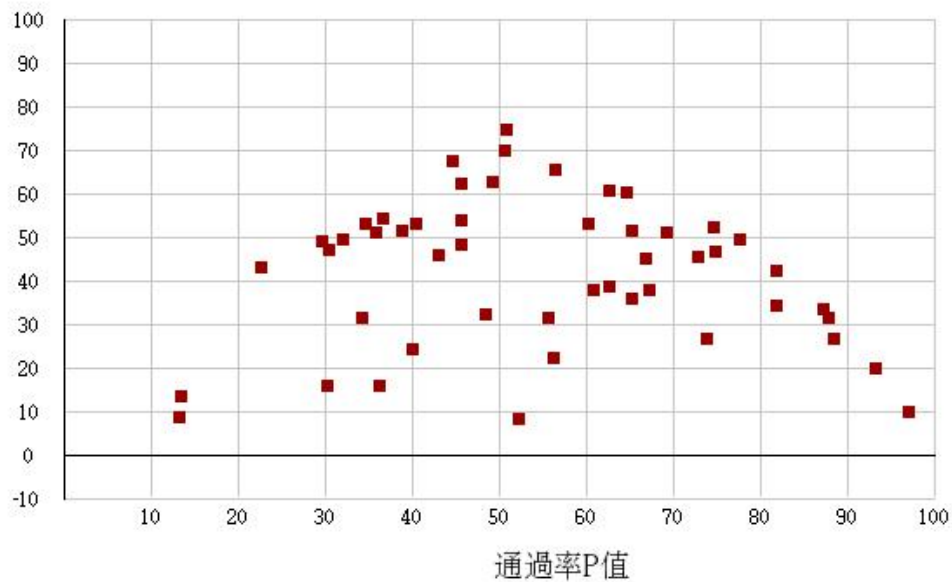

鑑別度D值

109學年度四技二專-專業科目(二)-衛生與護理類-試題鑑別指數及通過率之分布圖

鑑別度D值

109學年度四技二專-專業科目(二)-食品群-試題鑑別指數及通過率之分布圖

鑑別度D值

109學年度四技二專-專業科目(二)-家政群幼保類-試題鑑別指數及通過率之分布圖

鑑別度D值

109學年度四技二專-專業科目(二)-家政群生活應用類-試題鑑別指數及通過率之分布圖

鑑別度D值

109學年度四技二專-專業科目(二)-農業群-試題鑑別指數及通過率之分布圖

109學年度四技二專-專業科目(二)-外語群英語類-試題鑑別指數及通過率之分布圖

109學年度四技二專-專業科目(二)-外語群日語類-試題鑑別指數及通過率之分布圖

鑑別度D值

109學年度四技二專-專業科目(二)-餐旅群-試題鑑別指數及通過率之分布圖

鑑別度D值

109學年度四技二專-專業科目(二)-海事群-試題鑑別指數及通過率之分布圖