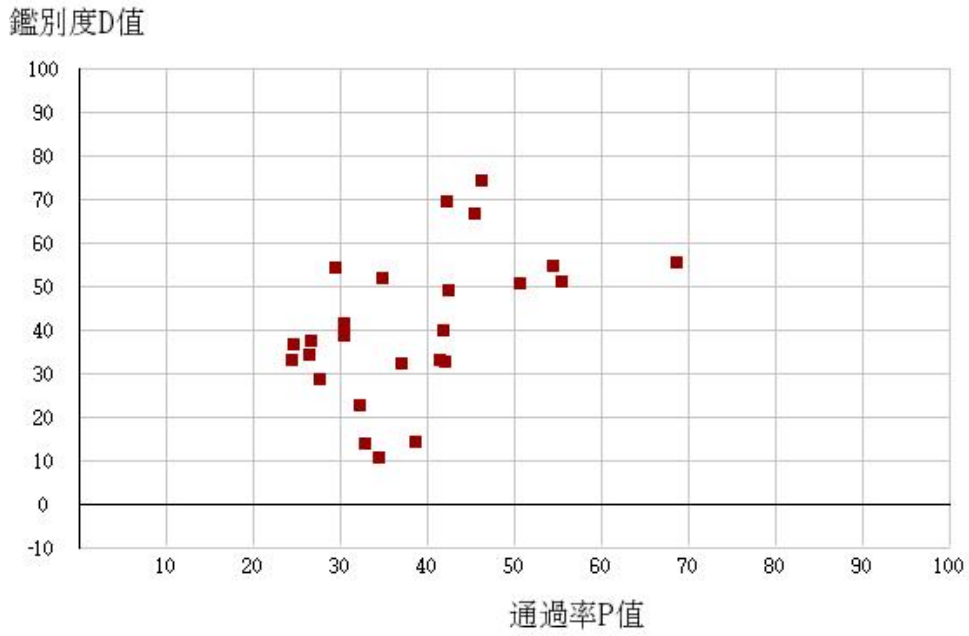

109學年度四技二專-共同科目-國文-試題鑑別指數及通過率之分布圖

109學年度四技二專-共同科目-英文-試題鑑別指數及通過率之分布圖

109學年度四技二專-共同科目-數學(A)-試題鑑別指數及通過率之分布圖

109學年度四技二專-共同科目-數學(B)-試題鑑別指數及通過率之分布圖

109學年度四技二專-共同科目-數學(C)-試題鑑別指數及通過率之分布圖

109學年度四技二專-共同科目-數學(S)-試題鑑別指數及通過率之分布圖

109學年度四技二專-專業科目(一)-機械群-試題鑑別指數及通過率之分布圖

109學年度四技二專-專業科目(一)-動力機械群-試題鑑別指數及通過率之分布圖

109學年度四技二專-專業科目(一)-化工群-試題鑑別指數及通過率之分布圖

鑑別度D值

109學年度四技二專-專業科目(一)-土木與建築群-試題鑑別指數及通過率之分布圖

鑑別度D值

109學年度四技二專-專業科目(一)-設計群-試題鑑別指數及通過率之分布圖