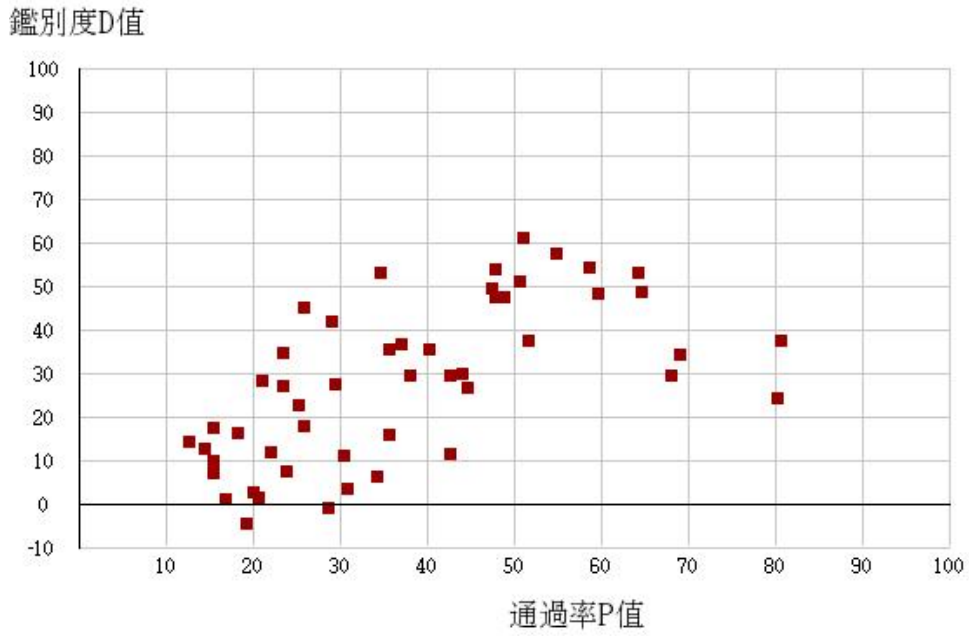

鑑別度D值

109學年度四技二專-專業科目(二)-衛生與護理類-試題鑑別指數及通過率之分布圖

鑑別度D值

109學年度四技二專-專業科目(二)-食品群-試題鑑別指數及通過率之分布圖

鑑別度D值

109學年度四技二專-專業科目(二)-家政群幼保類-試題鑑別指數及通過率之分布圖

鑑別度D值

109學年度四技二專-專業科目(二)-家政群生活應用類-試題鑑別指數及通過率之分布圖

鑑別度D值

109學年度四技二專-專業科目(二)-農業群-試題鑑別指數及通過率之分布圖

109學年度四技二專-專業科目(二)-外語群英語類-試題鑑別指數及通過率之分布圖

109學年度四技二專-專業科目(二)-外語群日語類-試題鑑別指數及通過率之分布圖

鑑別度D值

109學年度四技二專-專業科目(二)-餐旅群-試題鑑別指數及通過率之分布圖

鑑別度D值

109學年度四技二專-專業科目(二)-海事群-試題鑑別指數及通過率之分布圖

109學年度四技二專-專業科目(二)-水產群-試題鑑別指數及通過率之分布圖

109學年度四技二專-專業科目(二)-藝術群影視類-試題鑑別指數及通過率之分布圖

鑑別度D值