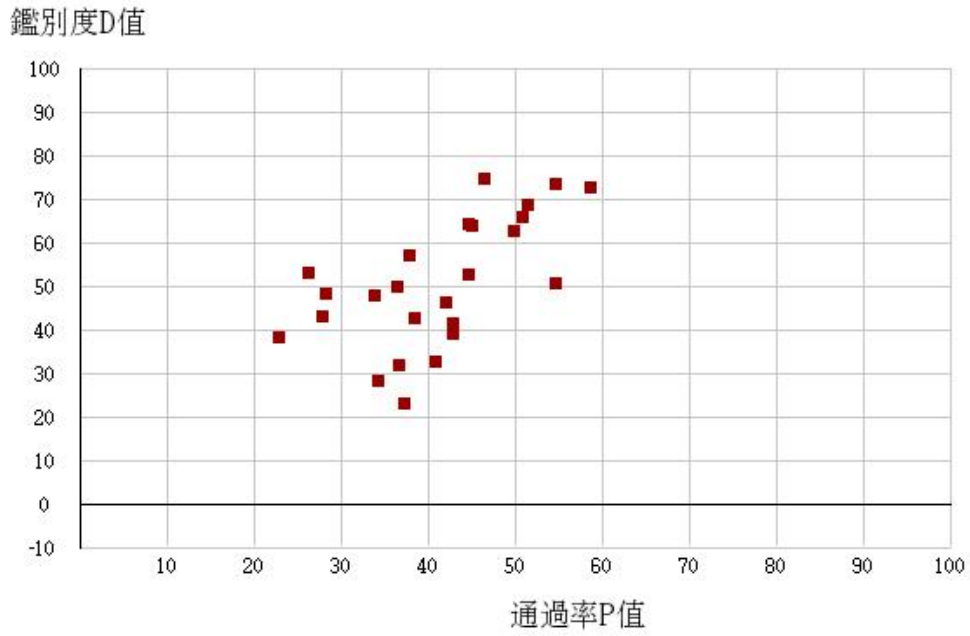

109學年度四技二專-共同科目-國文-試題鑑別指數及通過率之分布圖

109學年度四技二專-共同科目-英文-試題鑑別指數及通過率之分布圖

109學年度四技二專-共同科目-數學(A)-試題鑑別指數及通過率之分布圖

109學年度四技二專-共同科目-數學(B)-試題鑑別指數及通過率之分布圖

109學年度四技二專-共同科目-數學(C)-試題鑑別指數及通過率之分布圖

109學年度四技二專-共同科目-數學(S)-試題鑑別指數及通過率之分布圖