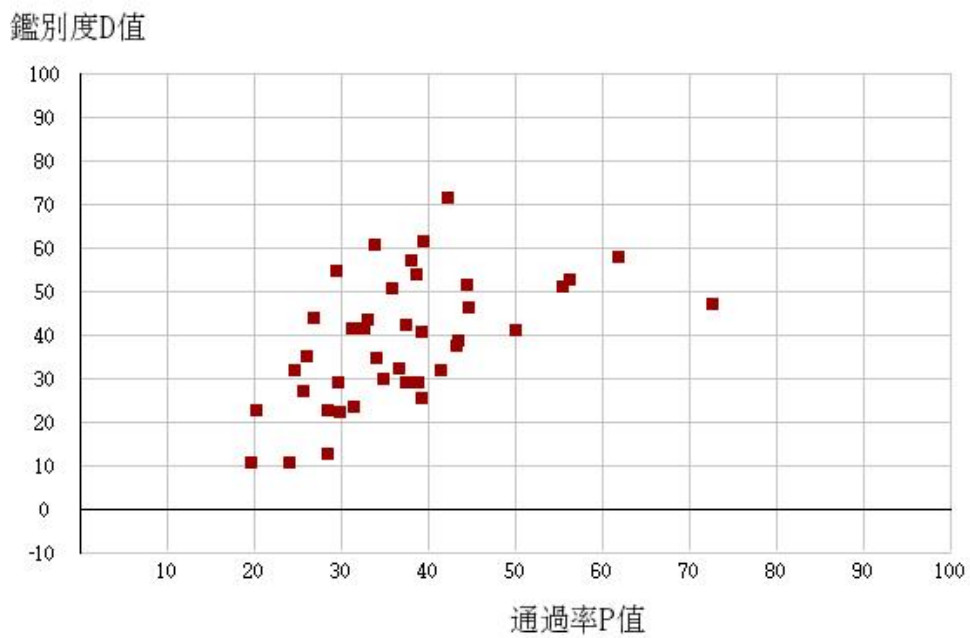

109學年度四技二專-專業科目(二)-動力機械群-試題鑑別指數及通過率之分布圖