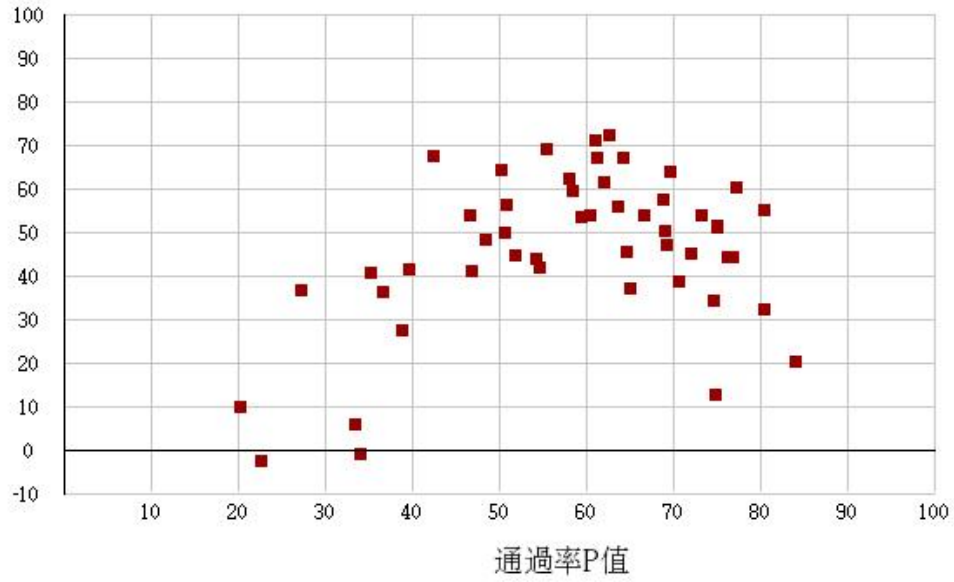

109學年度四技二專-專業科目(二)-化工群-試題鑑別指數及通過率之分布圖

鑑別度D值