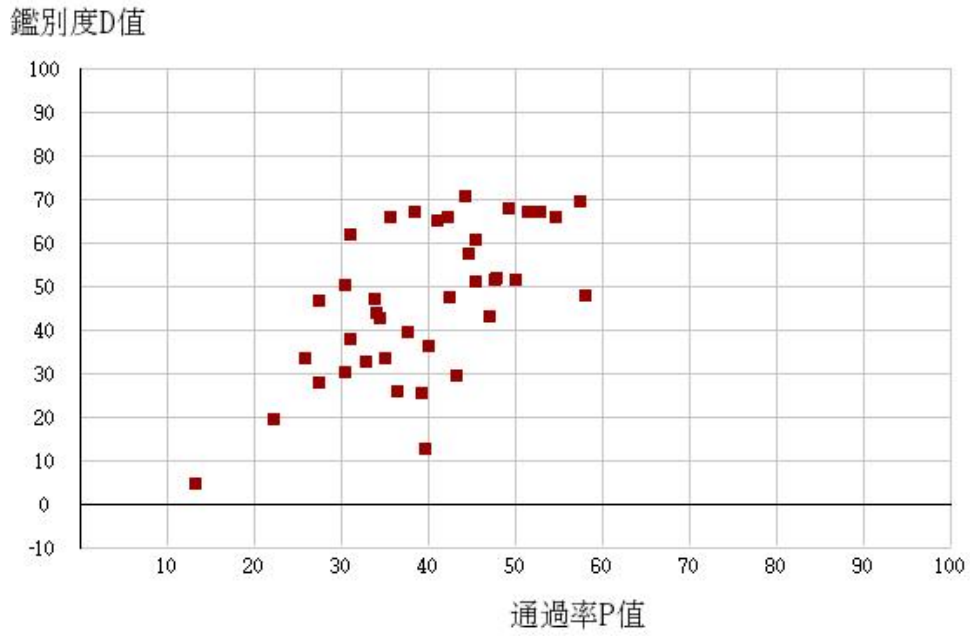

109學年度四技二專-專業科目(一)-機械群-試題鑑別指數及通過率之分布圖