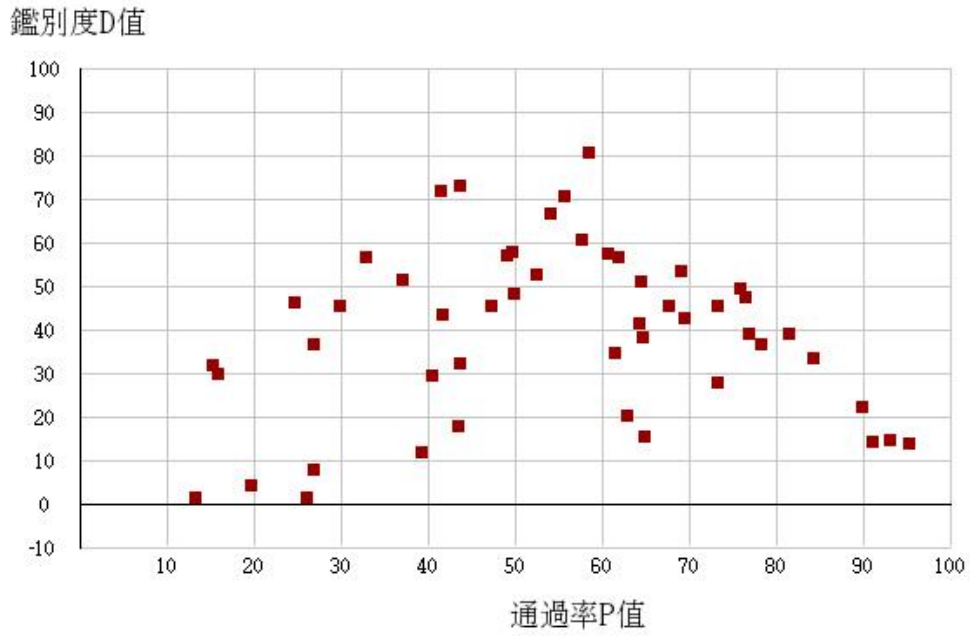

109學年度四技二專-專業科目(一)-工程與管理類-試題鑑別指數及通過率之分布圖

109學年度四技二專-專業科目(一)-衛生與護理類-試題鑑別指數及通過率之分布圖

鑑別度D值

109學年度四技二專-專業科目(一)-食品群-試題鑑別指數及通過率之分布圖

鑑別度D值

109學年度四技二專-專業科目(一)-農業群-試題鑑別指數及通過率之分布圖

109學年度四技二專-專業科目(一)-餐旅群-試題鑑別指數及通過率之分布圖

109學年度四技二專-專業科目(一)-海事群-試題鑑別指數及通過率之分布圖

鑑別度D值

109學年度四技二專-專業科目(一)-水產群-試題鑑別指數及通過率之分布圖

鑑別度D值

109學年度四技二專-專業科目(一)-藝術群影視類-試題鑑別指數及通過率之分布圖

109學年度四技二專-專業科目(一)-電機與電子群-試題鑑別指數及通過率之分布圖

109學年度四技二專-專業科目(一)-家政群-試題鑑別指數及通過率之分布圖