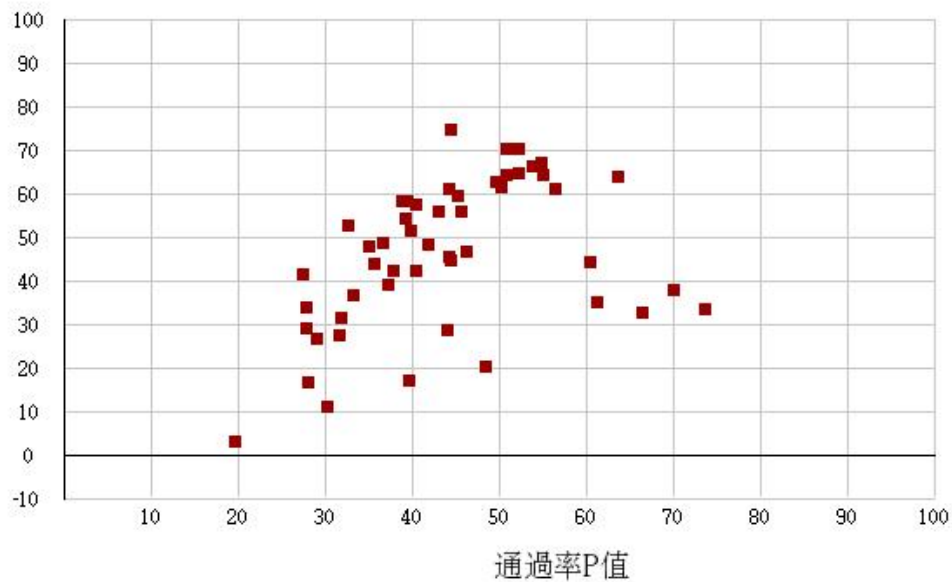

109學年度四技二專-專業科目(二)-電機與電子群資電類-試題鑑別指數及通過率之分布圖

鑑別度D值