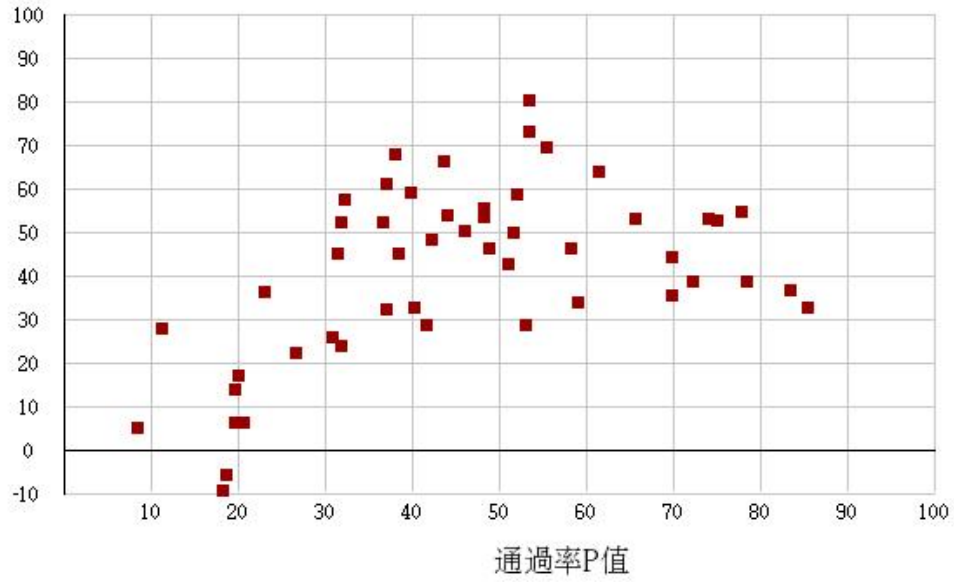

109學年度四技二專-專業科目(一)-工程與管理類-試題鑑別指數及通過率之分布圖

109學年度四技二專-專業科目(一)-衛生與護理類-試題鑑別指數及通過率之分布圖

鑑別度D值

109學年度四技二專-專業科目(一)-食品群-試題鑑別指數及通過率之分布圖

鑑別度D值

109學年度四技二專-專業科目(一)-農業群-試題鑑別指數及通過率之分布圖

109學年度四技二專-專業科目(一)-餐旅群-試題鑑別指數及通過率之分布圖

109學年度四技二專-專業科目(一)-海事群-試題鑑別指數及通過率之分布圖

鑑別度D值

109學年度四技二專-專業科目(一)-水產群-試題鑑別指數及通過率之分布圖

鑑別度D值

109學年度四技二專-專業科目(一)-藝術群影視類-試題鑑別指數及通過率之分布圖

109學年度四技二專-專業科目(一)-電機與電子群-試題鑑別指數及通過率之分布圖

109學年度四技二專-專業科目(一)-家政群-試題鑑別指數及通過率之分布圖