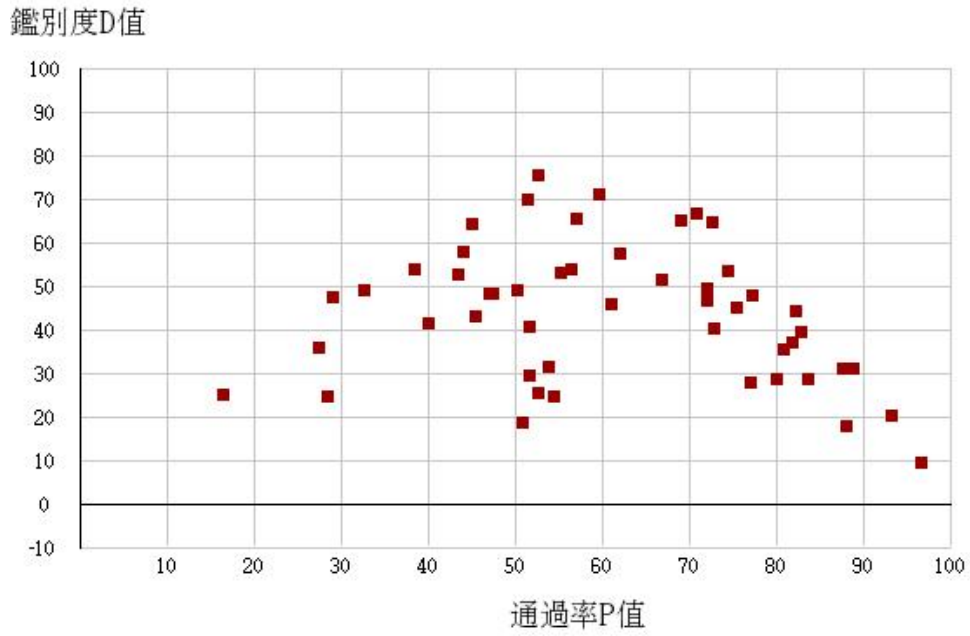

109學年度四技二專-專業科目(一)-工程與管理類-試題鑑別指數及通過率之分布圖

109學年度四技二專-專業科目(一)-衛生與護理類-試題鑑別指數及通過率之分布圖

鑑別度D值

109學年度四技二專-專業科目(一)-食品群-試題鑑別指數及通過率之分布圖

鑑別度D值

109學年度四技二專-專業科目(一)-農業群-試題鑑別指數及通過率之分布圖

109學年度四技二專-專業科目(一)-餐旅群-試題鑑別指數及通過率之分布圖

109學年度四技二專-專業科目(一)-海事群-試題鑑別指數及通過率之分布圖

鑑別度D值

109學年度四技二專-專業科目(一)-水產群-試題鑑別指數及通過率之分布圖

鑑別度D值

109學年度四技二專-專業科目(一)-藝術群影視類-試題鑑別指數及通過率之分布圖

109學年度四技二專-專業科目(一)-電機與電子群-試題鑑別指數及通過率之分布圖

109學年度四技二專-專業科目(一)-家政群-試題鑑別指數及通過率之分布圖