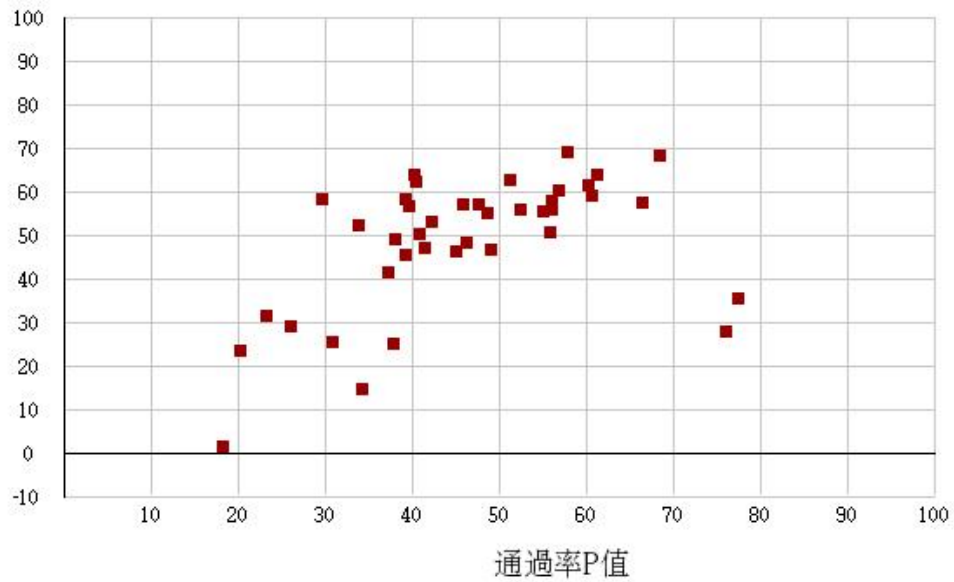

109學年度四技二專-專業科目(一)-機械群-試題鑑別指數及通過率之分布圖

109學年度四技二專-專業科目(一)-動力機械群-試題鑑別指數及通過率之分布圖

109學年度四技二專-專業科目(一)-化工群-試題鑑別指數及通過率之分布圖

鑑別度D值

109學年度四技二專-專業科目(一)-土木與建築群-試題鑑別指數及通過率之分布圖

鑑別度D值

109學年度四技二專-專業科目(一)-設計群-試題鑑別指數及通過率之分布圖

109學年度四技二專-專業科目(一)-工程與管理類-試題鑑別指數及通過率之分布圖

109學年度四技二專-專業科目(一)-衛生與護理類-試題鑑別指數及通過率之分布圖

鑑別度D值

109學年度四技二專-專業科目(一)-食品群-試題鑑別指數及通過率之分布圖

鑑別度D值

109學年度四技二專-專業科目(一)-農業群-試題鑑別指數及通過率之分布圖

109學年度四技二專-專業科目(一)-餐旅群-試題鑑別指數及通過率之分布圖