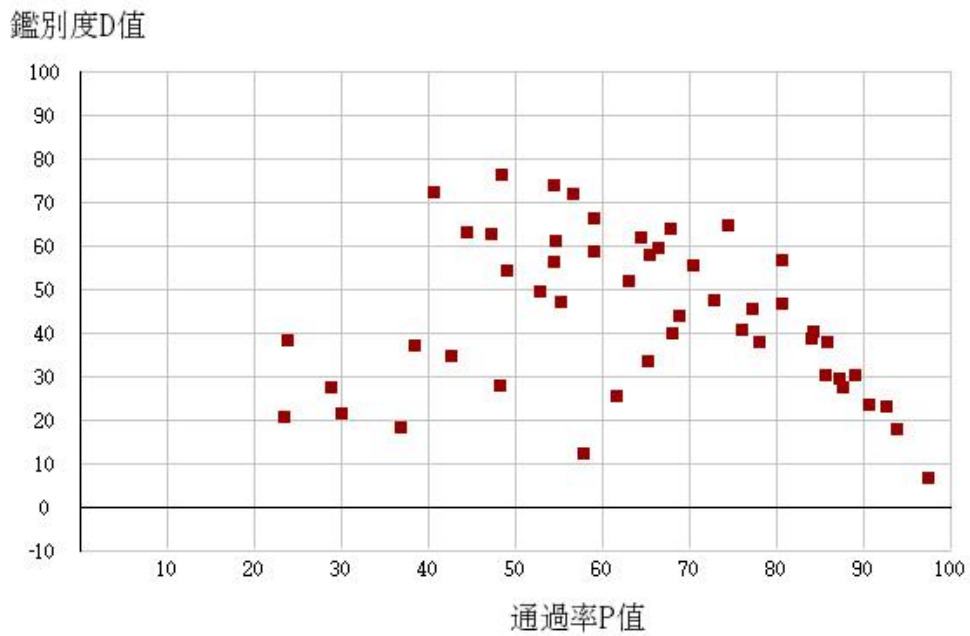

109學年度四技二專-專業科目(一)-商管外語群-試題鑑別指數及通過率之分布圖