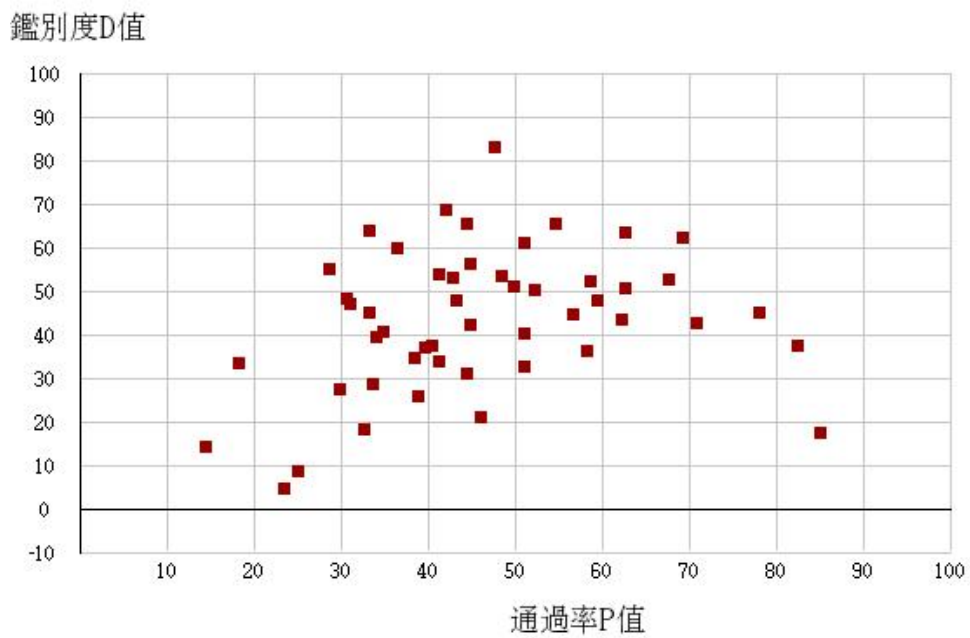

109學年度四技二專-專業科目(一)-機械群-試題鑑別指數及通過率之分布圖

109學年度四技二專-專業科目(一)-動力機械群-試題鑑別指數及通過率之分布圖

109學年度四技二專-專業科目(一)-化工群-試題鑑別指數及通過率之分布圖

鑑別度D值

109學年度四技二專-專業科目(一)-土木與建築群-試題鑑別指數及通過率之分布圖

鑑別度D值

109學年度四技二專-專業科目(一)-設計群-試題鑑別指數及通過率之分布圖

109學年度四技二專-專業科目(一)-工程與管理類-試題鑑別指數及通過率之分布圖

109學年度四技二專-專業科目(一)-衛生與護理類-試題鑑別指數及通過率之分布圖

鑑別度D值

109學年度四技二專-專業科目(一)-食品群-試題鑑別指數及通過率之分布圖

鑑別度D值

109學年度四技二專-專業科目(一)-農業群-試題鑑別指數及通過率之分布圖

109學年度四技二專-專業科目(一)-餐旅群-試題鑑別指數及通過率之分布圖