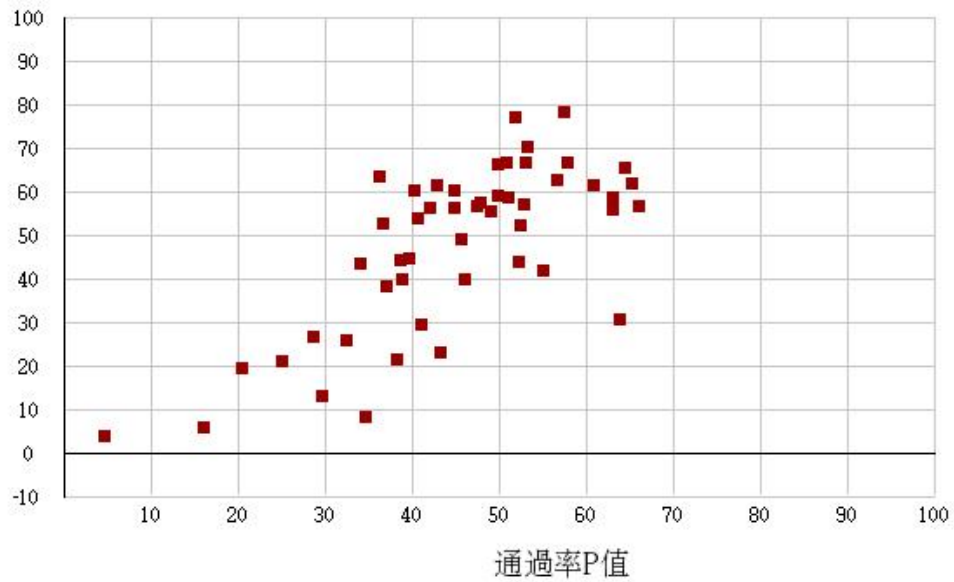

鑑別度D值

109學年度四技二專-專業科目(二)-化工群-試題鑑別指數及通過率之分布圖

鑑別度D值

109學年度四技二專-專業科目(二)-土木與建築群-試題鑑別指數及通過率之分布圖

鑑別度D值

109學年度四技二專-專業科目(二)-工程與管理類-試題鑑別指數及通過率之分布圖

鑑別度D值

109學年度四技二專-專業科目(二)-商業與管理群-試題鑑別指數及通過率之分布圖

鑑別度D值

109學年度四技二專-專業科目(二)-衛生與護理類-試題鑑別指數及通過率之分布圖

鑑別度D值

109學年度四技二專-專業科目(二)-食品群-試題鑑別指數及通過率之分布圖

鑑別度D值

109學年度四技二專-專業科目(二)-家政群幼保類-試題鑑別指數及通過率之分布圖

鑑別度D值

109學年度四技二專-專業科目(二)-家政群生活應用類-試題鑑別指數及通過率之分布圖