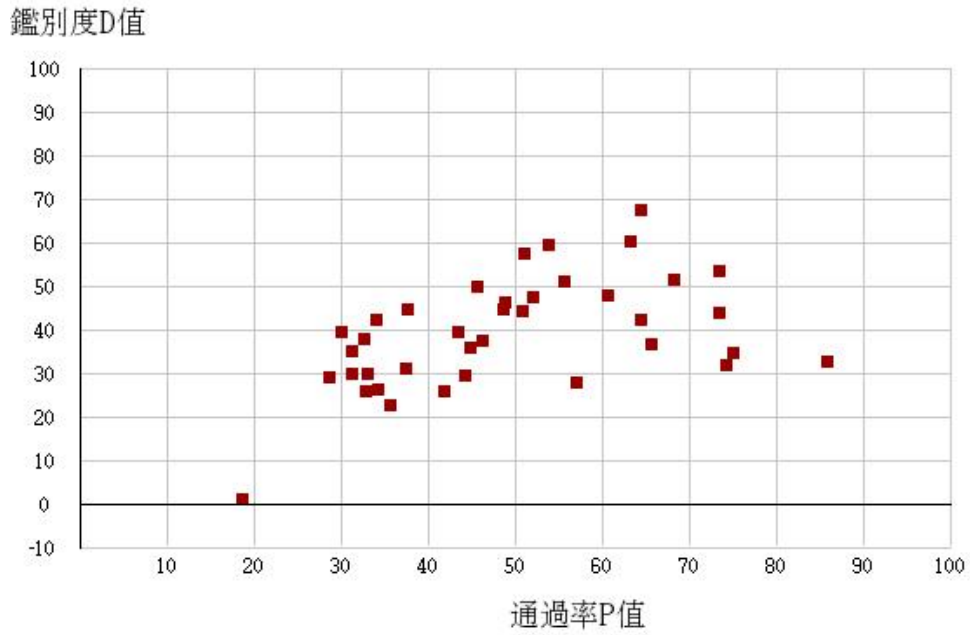

109學年度四技二專-共同科目-國文-試題鑑別指數及通過率之分布圖

109學年度四技二專-共同科目-英文-試題鑑別指數及通過率之分布圖

109學年度四技二專-共同科目-數學(A)-試題鑑別指數及通過率之分布圖

109學年度四技二專-共同科目-數學(B)-試題鑑別指數及通過率之分布圖

109學年度四技二專-共同科目-數學(C)-試題鑑別指數及通過率之分布圖

109學年度四技二專-共同科目-數學(S)-試題鑑別指數及通過率之分布圖