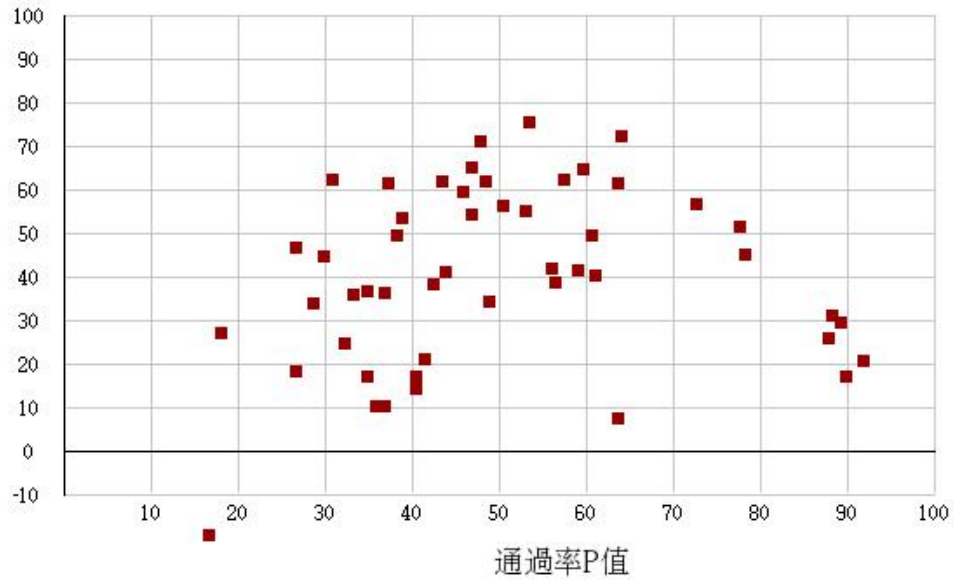

109學年度四技二專-專業科目(一)-工程與管理類-試題鑑別指數及通過率之分布圖

109學年度四技二專-專業科目(一)-衛生與護理類-試題鑑別指數及通過率之分布圖

鑑別度D值

109學年度四技二專-專業科目(一)-食品群-試題鑑別指數及通過率之分布圖

鑑別度D值

109學年度四技二專-專業科目(一)-農業群-試題鑑別指數及通過率之分布圖

109學年度四技二專-專業科目(一)-餐旅群-試題鑑別指數及通過率之分布圖

109學年度四技二專-專業科目(一)-海事群-試題鑑別指數及通過率之分布圖

鑑別度D值

109學年度四技二專-專業科目(一)-水產群-試題鑑別指數及通過率之分布圖

鑑別度D值

109學年度四技二專-專業科目(一)-藝術群影視類-試題鑑別指數及通過率之分布圖

109學年度四技二專-專業科目(一)-電機與電子群-試題鑑別指數及通過率之分布圖

109學年度四技二專-專業科目(一)-家政群-試題鑑別指數及通過率之分布圖