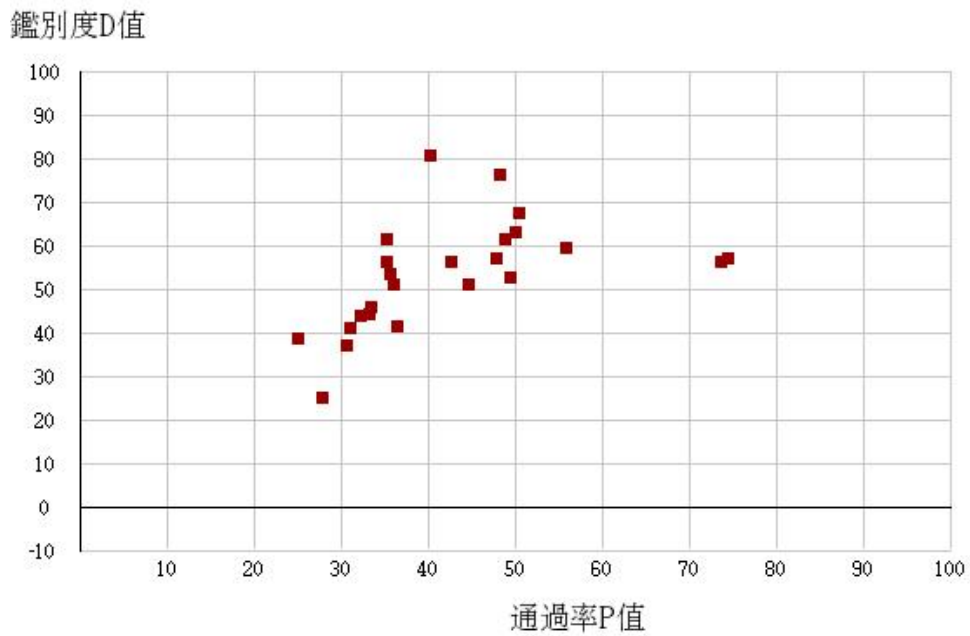

109學年度四技二專-共同科目-國文-試題鑑別指數及通過率之分布圖

109學年度四技二專-共同科目-英文-試題鑑別指數及通過率之分布圖

109學年度四技二專-共同科目-數學(A)-試題鑑別指數及通過率之分布圖

109學年度四技二專-共同科目-數學(B)-試題鑑別指數及通過率之分布圖

109學年度四技二專-共同科目-數學(C)-試題鑑別指數及通過率之分布圖

109學年度四技二專-共同科目-數學(S)-試題鑑別指數及通過率之分布圖