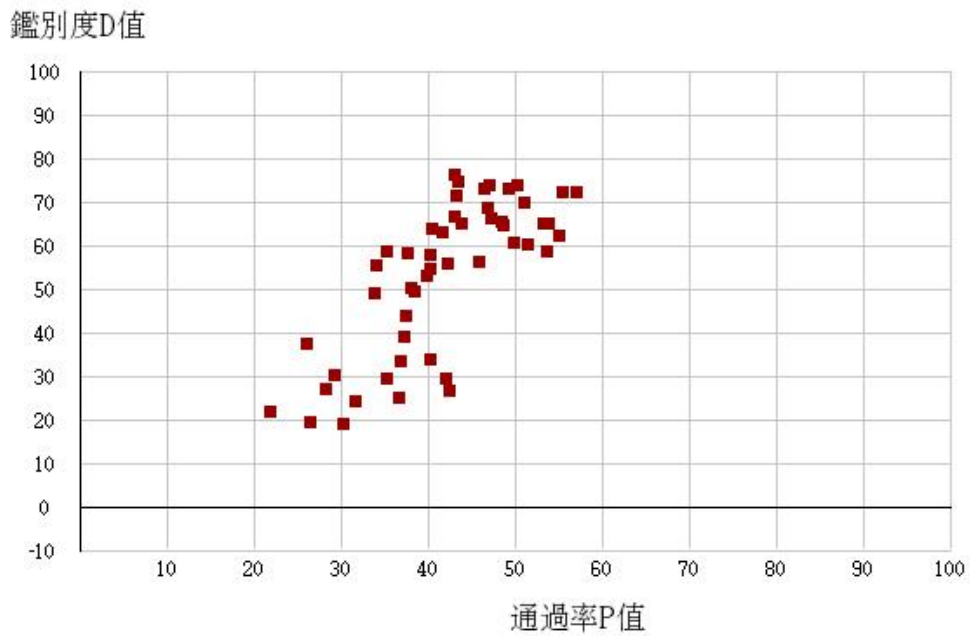

109學年度四技二專-專業科目(一)-工程與管理類-試題鑑別指數及通過率之分布圖

109學年度四技二專-專業科目(一)-衛生與護理類-試題鑑別指數及通過率之分布圖

鑑別度D值

109學年度四技二專-專業科目(一)-食品群-試題鑑別指數及通過率之分布圖

鑑別度D值

109學年度四技二專-專業科目(一)-農業群-試題鑑別指數及通過率之分布圖

109學年度四技二專-專業科目(一)-餐旅群-試題鑑別指數及通過率之分布圖

109學年度四技二專-專業科目(一)-海事群-試題鑑別指數及通過率之分布圖

鑑別度D值

109學年度四技二專-專業科目(一)-水產群-試題鑑別指數及通過率之分布圖

鑑別度D值

109學年度四技二專-專業科目(一)-藝術群影視類-試題鑑別指數及通過率之分布圖

109學年度四技二專-專業科目(一)-電機與電子群-試題鑑別指數及通過率之分布圖

109學年度四技二專-專業科目(一)-家政群-試題鑑別指數及通過率之分布圖