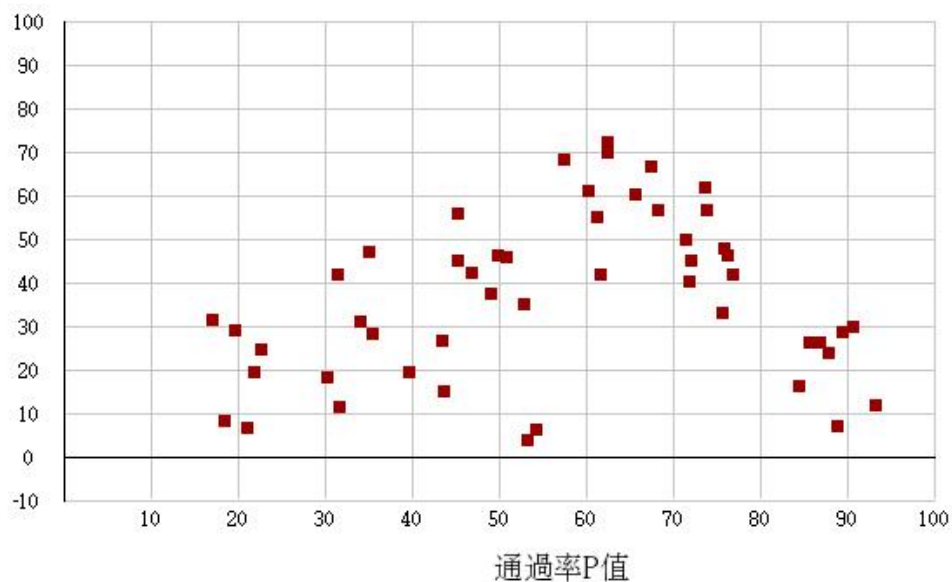

鑑別度D值

109學年度四技二專-專業科目(二)-衛生與護理類-試題鑑別指數及通過率之分布圖

鑑別度D值

109學年度四技二專-專業科目(二)-食品群-試題鑑別指數及通過率之分布圖

鑑別度D值

109學年度四技二專-專業科目(二)-家政群幼保類-試題鑑別指數及通過率之分布圖

鑑別度D值

109學年度四技二專-專業科目(二)-家政群生活應用類-試題鑑別指數及通過率之分布圖

鑑別度D值

109學年度四技二專-專業科目(二)-農業群-試題鑑別指數及通過率之分布圖

109學年度四技二專-專業科目(二)-外語群英語類-試題鑑別指數及通過率之分布圖

109學年度四技二專-專業科目(二)-外語群日語類-試題鑑別指數及通過率之分布圖

鑑別度D值

109學年度四技二專-專業科目(二)-餐旅群-試題鑑別指數及通過率之分布圖

鑑別度D值

109學年度四技二專-專業科目(二)-海事群-試題鑑別指數及通過率之分布圖