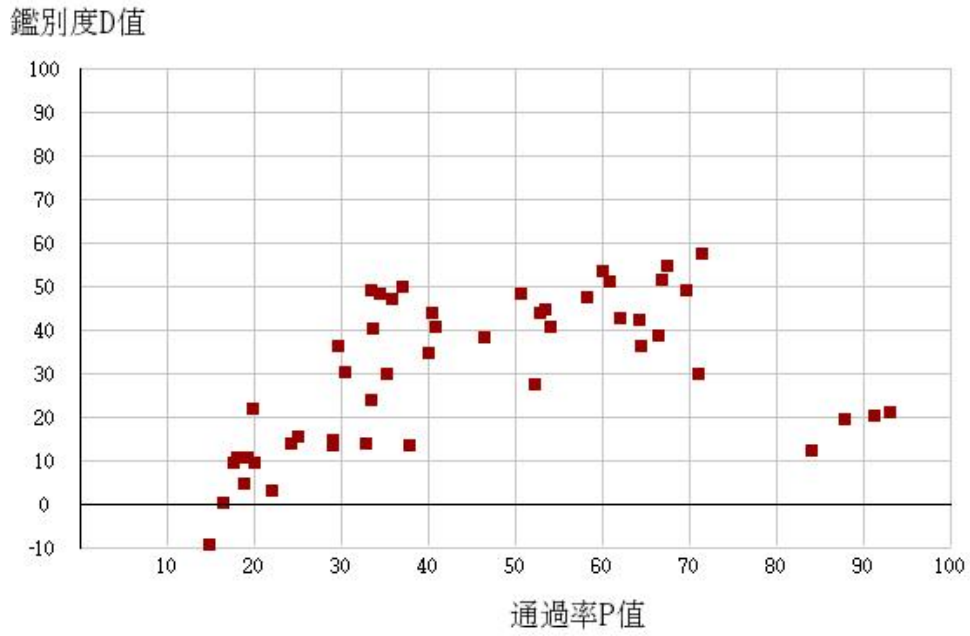

109學年度四技二專-專業科目(一)-工程與管理類-試題鑑別指數及通過率之分布圖

109學年度四技二專-專業科目(一)-衛生與護理類-試題鑑別指數及通過率之分布圖

鑑別度D值

109學年度四技二專-專業科目(一)-食品群-試題鑑別指數及通過率之分布圖

鑑別度D值

109學年度四技二專-專業科目(一)-農業群-試題鑑別指數及通過率之分布圖

109學年度四技二專-專業科目(一)-餐旅群-試題鑑別指數及通過率之分布圖

109學年度四技二專-專業科目(一)-海事群-試題鑑別指數及通過率之分布圖

鑑別度D值

109學年度四技二專-專業科目(一)-水產群-試題鑑別指數及通過率之分布圖

鑑別度D值

109學年度四技二專-專業科目(一)-藝術群影視類-試題鑑別指數及通過率之分布圖

109學年度四技二專-專業科目(一)-電機與電子群-試題鑑別指數及通過率之分布圖

109學年度四技二專-專業科目(一)-家政群-試題鑑別指數及通過率之分布圖