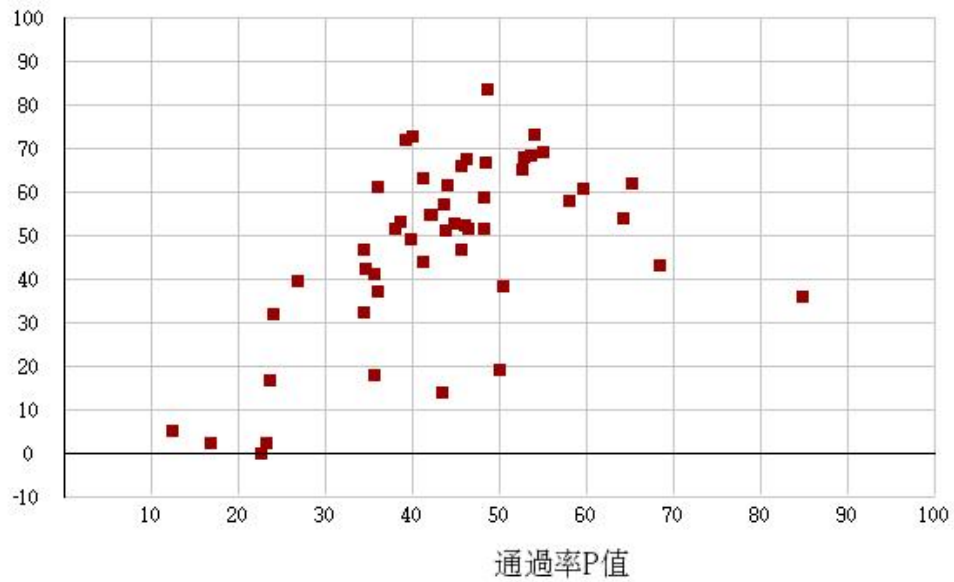

鑑別度D值

109學年度四技二專-專業科目(二)-衛生與護理類-試題鑑別指數及通過率之分布圖

鑑別度D值

109學年度四技二專-專業科目(二)-食品群-試題鑑別指數及通過率之分布圖

鑑別度D值

109學年度四技二專-專業科目(二)-家政群幼保類-試題鑑別指數及通過率之分布圖

鑑別度D值

109學年度四技二專-專業科目(二)-家政群生活應用類-試題鑑別指數及通過率之分布圖

鑑別度D值

109學年度四技二專-專業科目(二)-農業群-試題鑑別指數及通過率之分布圖

109學年度四技二專-專業科目(二)-外語群英語類-試題鑑別指數及通過率之分布圖

109學年度四技二專-專業科目(二)-外語群日語類-試題鑑別指數及通過率之分布圖

鑑別度D值

109學年度四技二專-專業科目(二)-餐旅群-試題鑑別指數及通過率之分布圖

鑑別度D值

109學年度四技二專-專業科目(二)-海事群-試題鑑別指數及通過率之分布圖