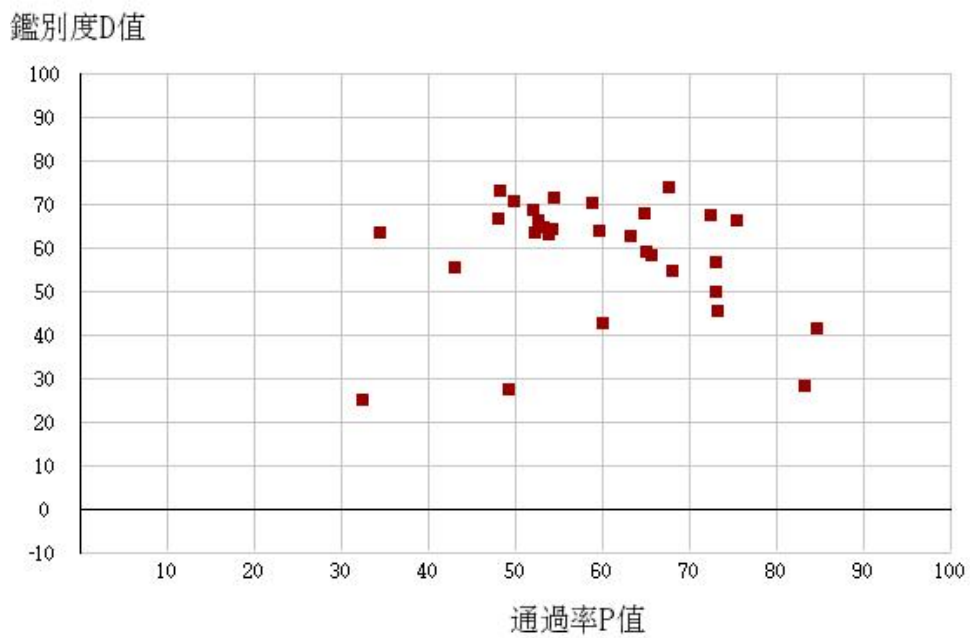

109學年度四技二專-專業科目(二)-外語群英語類-試題鑑別指數及通過率之分布圖