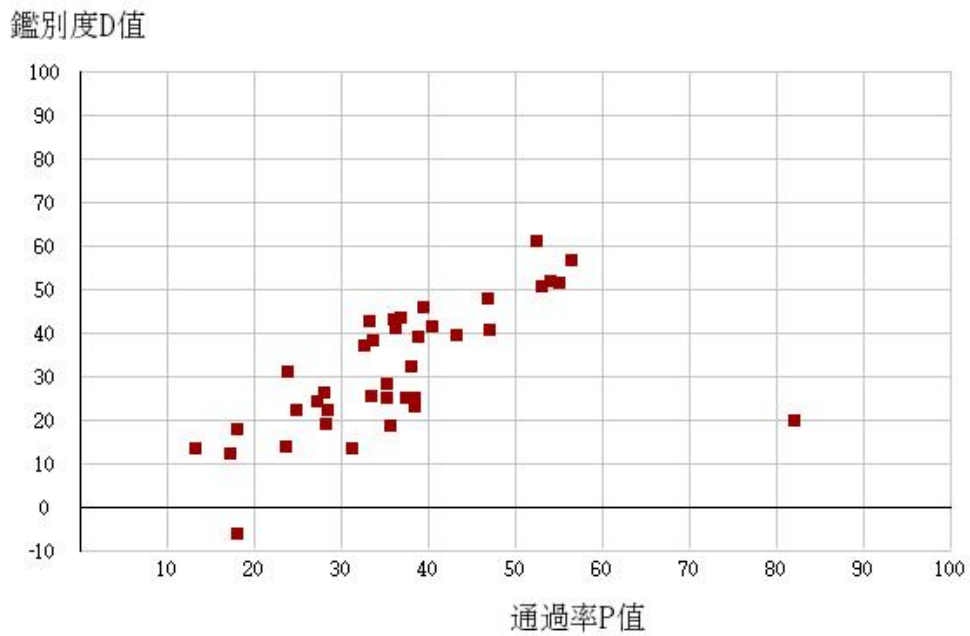

109學年度四技二專-專業科目(一)-動力機械群-試題鑑別指數及通過率之分布圖