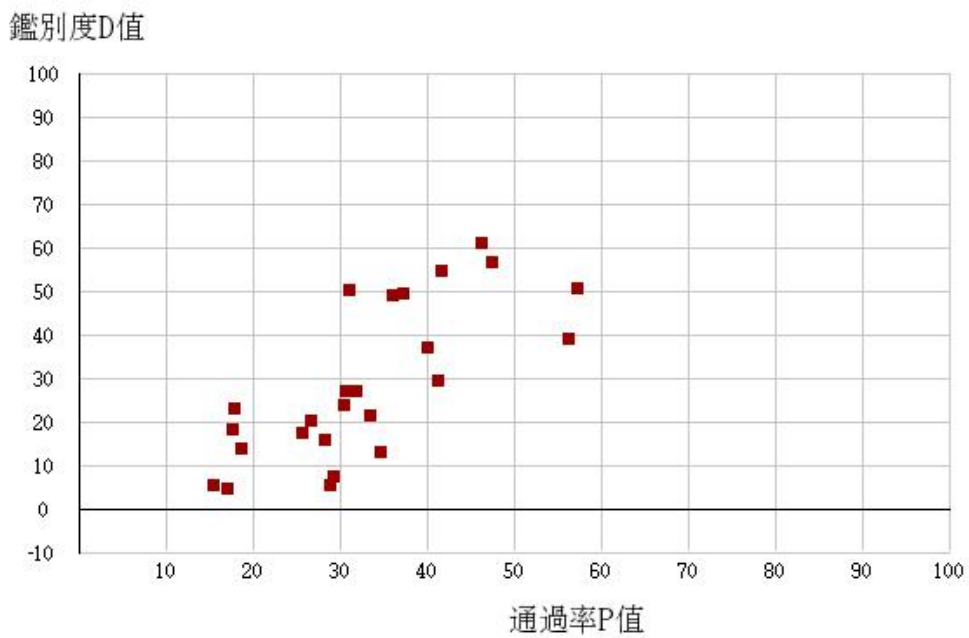

109學年度四技二專-共同科目-國文-試題鑑別指數及通過率之分布圖

109學年度四技二專-共同科目-英文-試題鑑別指數及通過率之分布圖

109學年度四技二專-共同科目-數學(A)-試題鑑別指數及通過率之分布圖

109學年度四技二專-共同科目-數學(B)-試題鑑別指數及通過率之分布圖

109學年度四技二專-共同科目-數學(C)-試題鑑別指數及通過率之分布圖

109學年度四技二專-共同科目-數學(S)-試題鑑別指數及通過率之分布圖

109學年度四技二專-專業科目(一)-機械群-試題鑑別指數及通過率之分布圖

109學年度四技二專-專業科目(一)-動力機械群-試題鑑別指數及通過率之分布圖

109學年度四技二專-專業科目(一)-化工群-試題鑑別指數及通過率之分布圖

鑑別度D值

109學年度四技二專-專業科目(一)-土木與建築群-試題鑑別指數及通過率之分布圖

鑑別度D值

109學年度四技二專-專業科目(一)-設計群-試題鑑別指數及通過率之分布圖