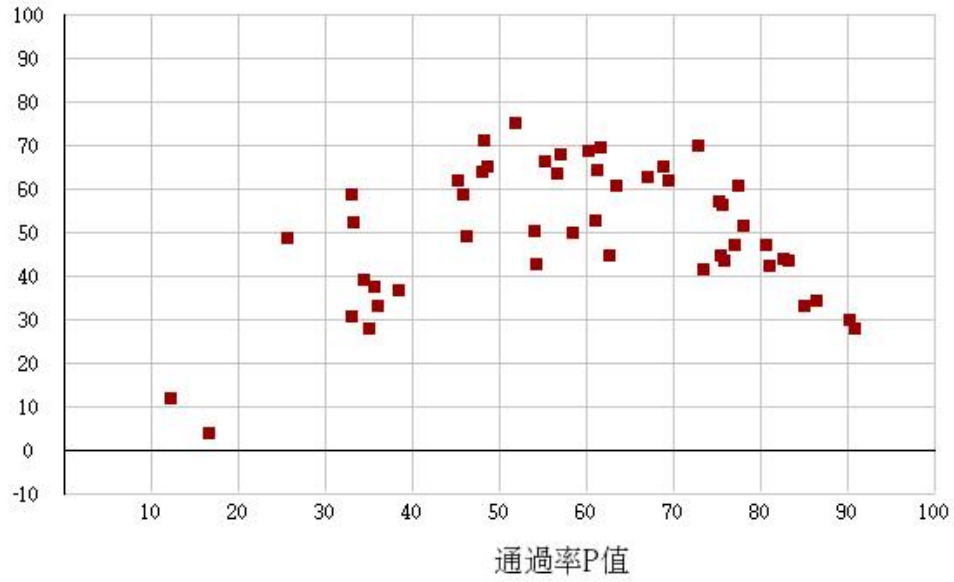

鑑別度D值

109學年度四技二專-專業科目(二)-衛生與護理類-試題鑑別指數及通過率之分布圖

鑑別度D值

109學年度四技二專-專業科目(二)-食品群-試題鑑別指數及通過率之分布圖

鑑別度D值

109學年度四技二專-專業科目(二)-家政群幼保類-試題鑑別指數及通過率之分布圖

鑑別度D值

109學年度四技二專-專業科目(二)-家政群生活應用類-試題鑑別指數及通過率之分布圖

鑑別度D值

109學年度四技二專-專業科目(二)-農業群-試題鑑別指數及通過率之分布圖

109學年度四技二專-專業科目(二)-外語群英語類-試題鑑別指數及通過率之分布圖

109學年度四技二專-專業科目(二)-外語群日語類-試題鑑別指數及通過率之分布圖

鑑別度D值

109學年度四技二專-專業科目(二)-餐旅群-試題鑑別指數及通過率之分布圖

鑑別度D值

109學年度四技二專-專業科目(二)-海事群-試題鑑別指數及通過率之分布圖

109學年度四技二專-專業科目(二)-水產群-試題鑑別指數及通過率之分布圖

109學年度四技二專-專業科目(二)-藝術群影視類-試題鑑別指數及通過率之分布圖

鑑別度D值