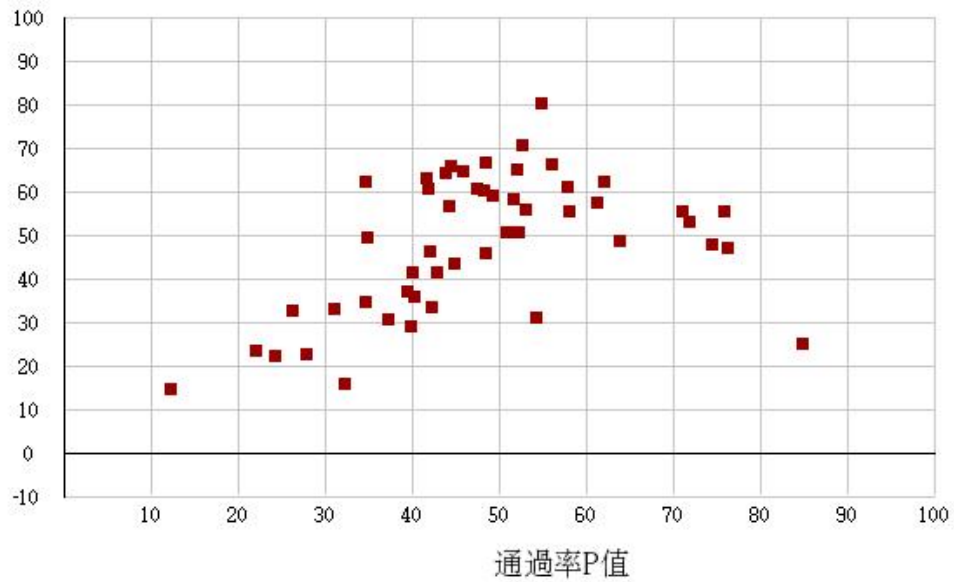

109學年度四技二專-專業科目(一)-工程與管理類-試題鑑別指數及通過率之分布圖

109學年度四技二專-專業科目(一)-衛生與護理類-試題鑑別指數及通過率之分布圖

鑑別度D值

109學年度四技二專-專業科目(一)-食品群-試題鑑別指數及通過率之分布圖

鑑別度D值

109學年度四技二專-專業科目(一)-農業群-試題鑑別指數及通過率之分布圖

109學年度四技二專-專業科目(一)-餐旅群-試題鑑別指數及通過率之分布圖

109學年度四技二專-專業科目(一)-海事群-試題鑑別指數及通過率之分布圖

鑑別度D值

109學年度四技二專-專業科目(一)-水產群-試題鑑別指數及通過率之分布圖

鑑別度D值

109學年度四技二專-專業科目(一)-藝術群影視類-試題鑑別指數及通過率之分布圖

109學年度四技二專-專業科目(一)-電機與電子群-試題鑑別指數及通過率之分布圖

109學年度四技二專-專業科目(一)-家政群-試題鑑別指數及通過率之分布圖