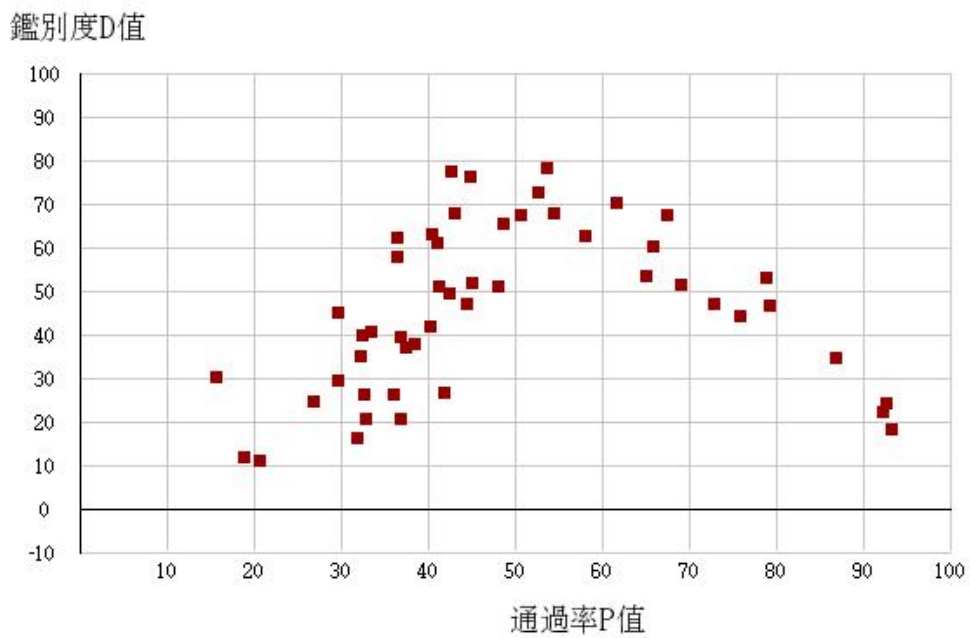

109學年度四技二專-專業科目(一)-工程與管理類-試題鑑別指數及通過率之分布圖

109學年度四技二專-專業科目(一)-衛生與護理類-試題鑑別指數及通過率之分布圖

鑑別度D值

109學年度四技二專-專業科目(一)-食品群-試題鑑別指數及通過率之分布圖

鑑別度D值

109學年度四技二專-專業科目(一)-農業群-試題鑑別指數及通過率之分布圖

109學年度四技二專-專業科目(一)-餐旅群-試題鑑別指數及通過率之分布圖

109學年度四技二專-專業科目(一)-海事群-試題鑑別指數及通過率之分布圖

鑑別度D值

109學年度四技二專-專業科目(一)-水產群-試題鑑別指數及通過率之分布圖

鑑別度D值

109學年度四技二專-專業科目(一)-藝術群影視類-試題鑑別指數及通過率之分布圖

109學年度四技二專-專業科目(一)-電機與電子群-試題鑑別指數及通過率之分布圖

109學年度四技二專-專業科目(一)-家政群-試題鑑別指數及通過率之分布圖