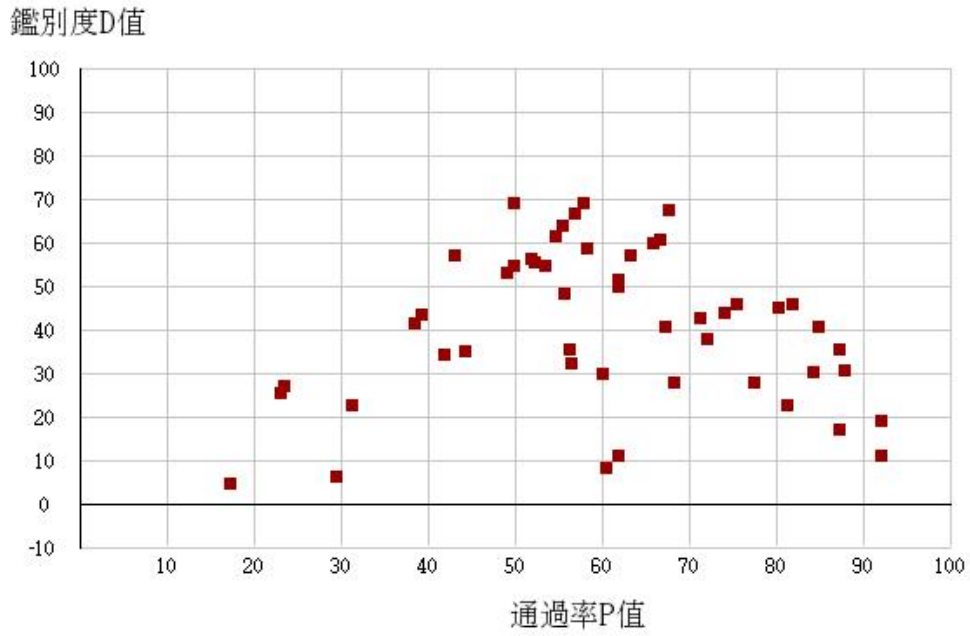

109學年度四技二專-專業科目(一)-機械群-試題鑑別指數及通過率之分布圖

109學年度四技二專-專業科目(一)-動力機械群-試題鑑別指數及通過率之分布圖

109學年度四技二專-專業科目(一)-化工群-試題鑑別指數及通過率之分布圖

鑑別度D值

109學年度四技二專-專業科目(一)-土木與建築群-試題鑑別指數及通過率之分布圖

鑑別度D值

109學年度四技二專-專業科目(一)-設計群-試題鑑別指數及通過率之分布圖

109學年度四技二專-專業科目(一)-工程與管理類-試題鑑別指數及通過率之分布圖

109學年度四技二專-專業科目(一)-衛生與護理類-試題鑑別指數及通過率之分布圖

鑑別度D值

109學年度四技二專-專業科目(一)-食品群-試題鑑別指數及通過率之分布圖

鑑別度D值

109學年度四技二專-專業科目(一)-農業群-試題鑑別指數及通過率之分布圖

109學年度四技二專-專業科目(一)-餐旅群-試題鑑別指數及通過率之分布圖