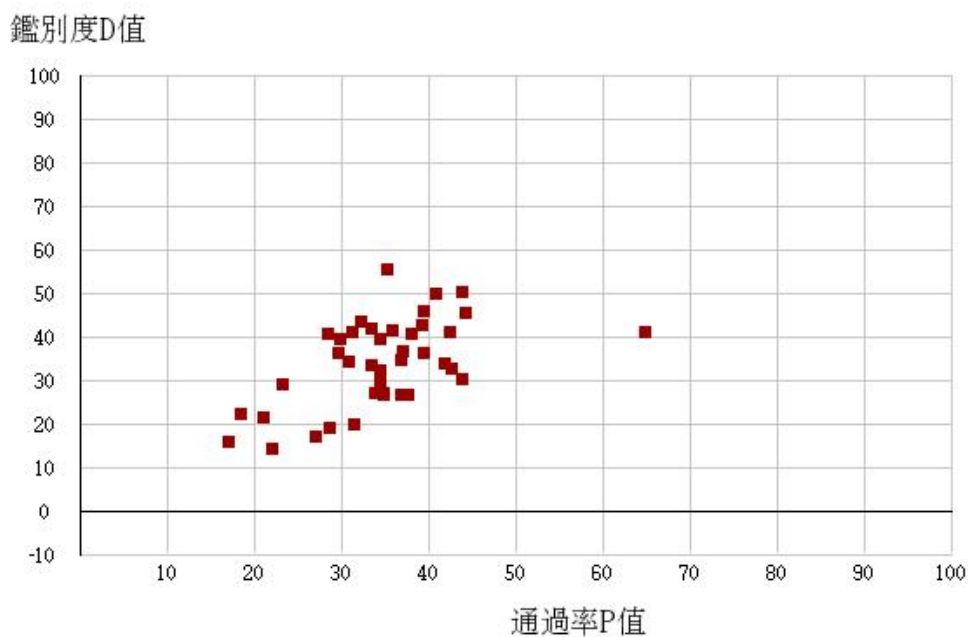

107學年度四技二專-專業科目(一)-衛生與護理類-試題鑑別指數及通過率之分布圖

107學年度四技二專-專業科目(一)-食品群-試題鑑別指數及通過率之分布圖

107學年度四技二專-專業科目(一)-農業群-試題鑑別指數及通過率之分布圖

鑑別度D值

107學年度四技二專-專業科目(一)-餐旅群-試題鑑別指數及通過率之分布圖

鑑別度D值

107學年度四技二專-專業科目(一)-海事群-試題鑑別指數及通過率之分布圖

107學年度四技二專-專業科目(一)-水產群-試題鑑別指數及通過率之分布圖

107學年度四技二專-專業科目(一)-藝術群影視類-試題鑑別指數及通過率之分布圖

107學年度四技二專-專業科目(一)-電機與電子群-試題鑑別指數及通過率之分布圖

107學年度四技二專-專業科目(一)-家政群-試題鑑別指數及通過率之分布圖

107學年度四技二專-專業科目(一)-商管外語群-試題鑑別指數及通過率之分布圖

107學年度四技二專-專業科目(二)-機械群-試題鑑別指數及通過率之分布圖

107學年度四技二專-專業科目(二)-動力機械群-試題鑑別指數及通過率之分布圖