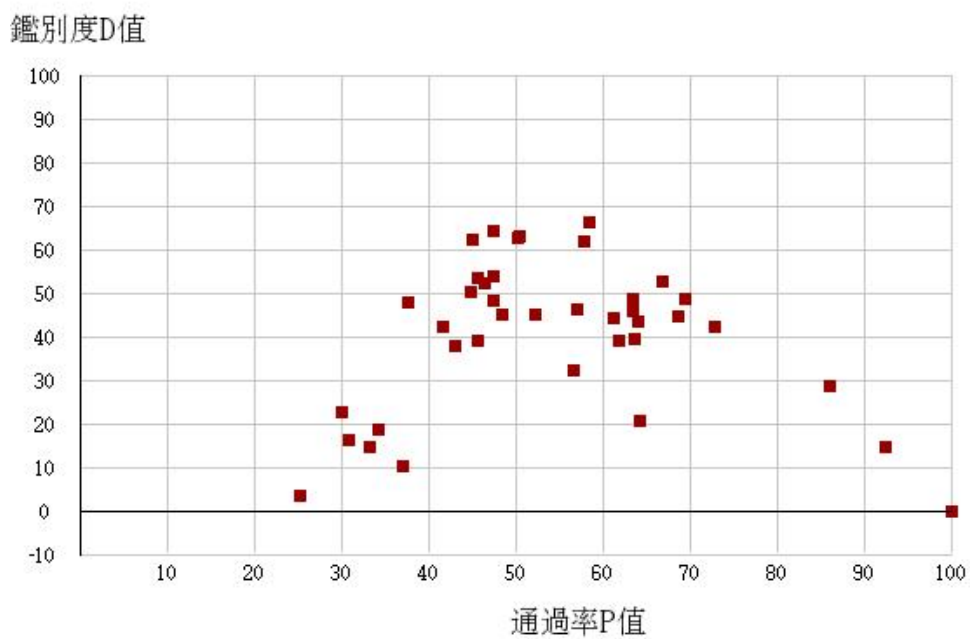

107學年度四技二專-專業科目(一)-藝術群影視類-試題鑑別指數及通過率之分布圖

107學年度四技二專-專業科目(一)-電機與電子群-試題鑑別指數及通過率之分布圖

107學年度四技二專-專業科目(一)-家政群-試題鑑別指數及通過率之分布圖

107學年度四技二專-專業科目(一)-商管外語群-試題鑑別指數及通過率之分布圖

107學年度四技二專-專業科目(二)-機械群-試題鑑別指數及通過率之分布圖

107學年度四技二專-專業科目(二)-動力機械群-試題鑑別指數及通過率之分布圖

107學年度四技二專-專業科目(二)-電機與電子群電機類-試題鑑別指數及通過率之分布圖

鑑別度D值

107學年度四技二專-專業科目(二)-電機與電子群資電類-試題鑑別指數及通過率之分布圖

鑑別度D值

107學年度四技二專-專業科目(二)-化工群-試題鑑別指數及通過率之分布圖

107學年度四技二專-專業科目(二)-土木與建築群-試題鑑別指數及通過率之分布圖

107學年度四技二專-專業科目(二)-工程與管理類-試題鑑別指數及通過率之分布圖