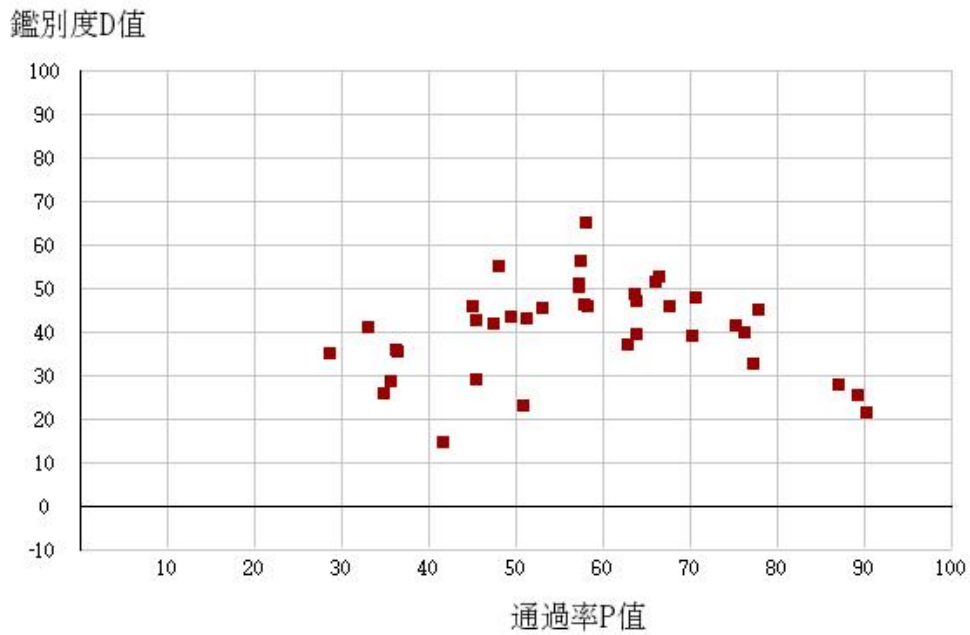

107學年度四技二專-共同科目-國文-試題鑑別指數及通過率之分布圖

107學年度四技二專-共同科目-英文-試題鑑別指數及通過率之分布圖

107學年度四技二專-共同科目-數學(A)-試題鑑別指數及通過率之分布圖

107學年度四技二專-共同科目-數學(B)-試題鑑別指數及通過率之分布圖

107學年度四技二專-共同科目-數學(C)-試題鑑別指數及通過率之分布圖

107學年度四技二專-共同科目-數學(S)-試題鑑別指數及通過率之分布圖

107學年度四技二專-專業科目(一)-機械群-試題鑑別指數及通過率之分布圖

107學年度四技二專-專業科目(一)-動力機械群-試題鑑別指數及通過率之分布圖

107學年度四技二專-專業科目(一)-化工群-試題鑑別指數及通過率之分布圖

107學年度四技二專-專業科目(一)-土木與建築群-試題鑑別指數及通過率之分布圖

107學年度四技二專-專業科目(一)-設計群-試題鑑別指數及通過率之分布圖

107學年度四技二專-專業科目(一)-工程與管理類-試題鑑別指數及通過率之分布圖