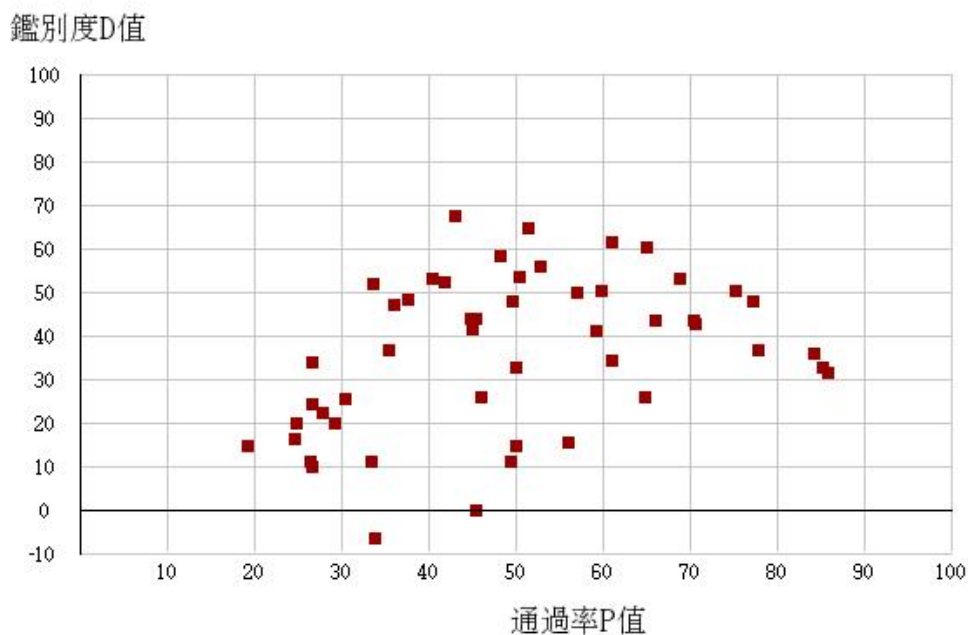

107學年度四技二專-專業科目(二)-外語群日語類-試題鑑別指數及通過率之分布圖