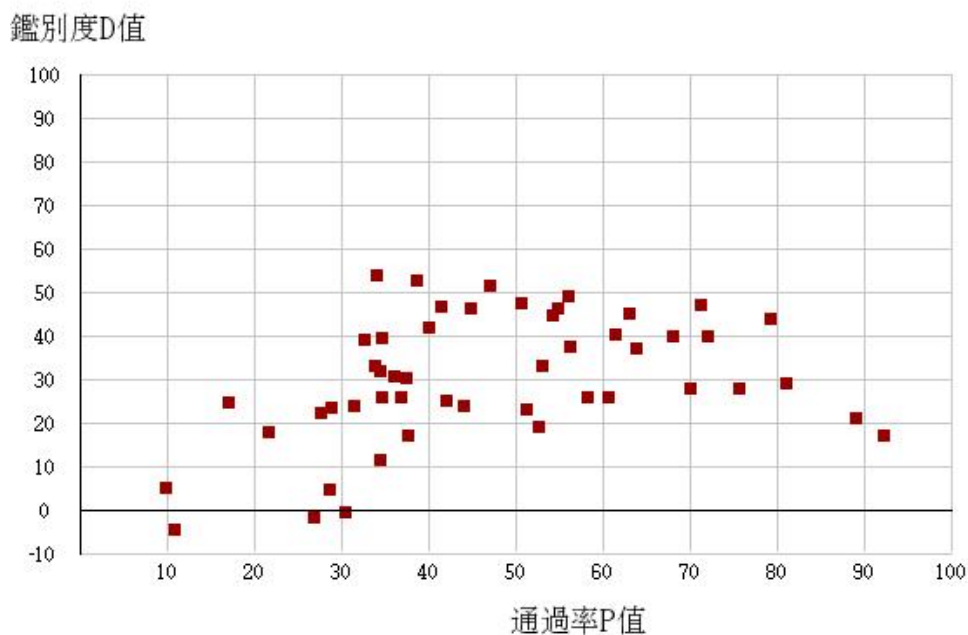

107學年度四技二專-專業科目(一)-藝術群影視類-試題鑑別指數及通過率之分布圖