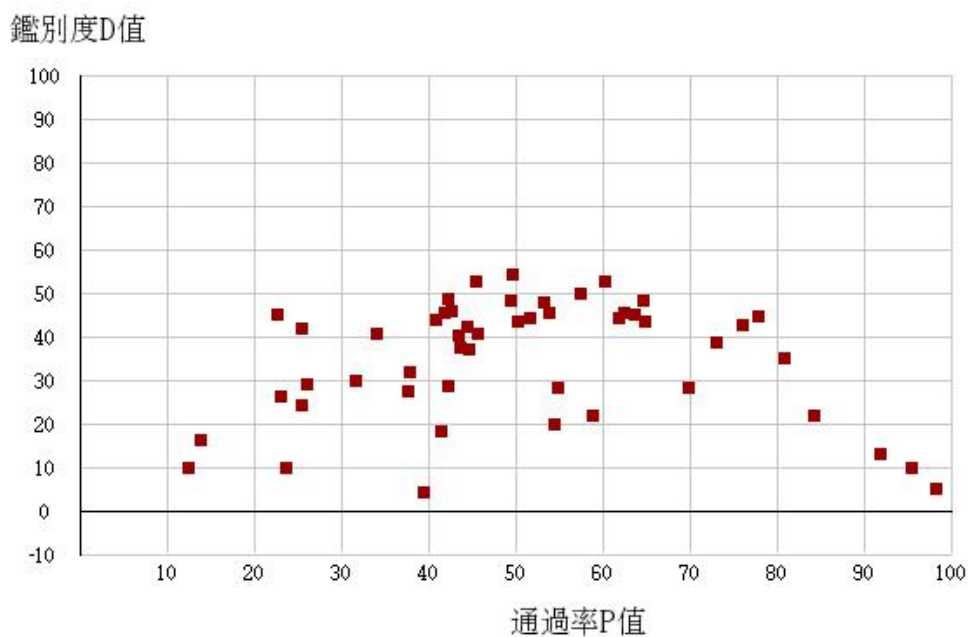

107學年度四技二專-專業科目(二)-商業與管理群-試題鑑別指數及通過率之分布圖

107學年度四技二專-專業科目(二)-衛生與護理類-試題鑑別指數及通過率之分布圖

107學年度四技二專-專業科目(二)-食品群-試題鑑別指數及通過率之分布圖

107學年度四技二專-專業科目(二)-家政群幼保類-試題鑑別指數及通過率之分布圖

107學年度四技二專-專業科目(二)-家政群生活應用類-試題鑑別指數及通過率之分布圖

107學年度四技二專-專業科目(二)-農業群-試題鑑別指數及通過率之分布圖