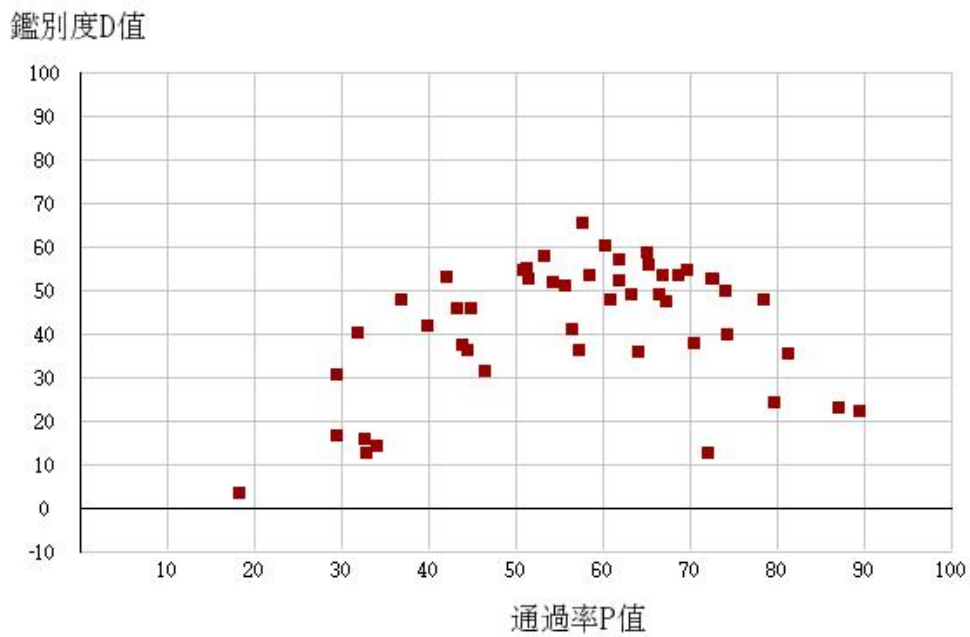

107學年度四技二專-專業科目(一)-藝術群影視類-試題鑑別指數及通過率之分布圖

107學年度四技二專-專業科目(一)-電機與電子群-試題鑑別指數及通過率之分布圖

107學年度四技二專-專業科目(一)-家政群-試題鑑別指數及通過率之分布圖

107學年度四技二專-專業科目(一)-商管外語群-試題鑑別指數及通過率之分布圖

107學年度四技二專-專業科目(二)-機械群-試題鑑別指數及通過率之分布圖

107學年度四技二專-專業科目(二)-動力機械群-試題鑑別指數及通過率之分布圖

107學年度四技二專-專業科目(二)-電機與電子群電機類-試題鑑別指數及通過率之分布圖

鑑別度D值

107學年度四技二專-專業科目(二)-電機與電子群資電類-試題鑑別指數及通過率之分布圖

鑑別度D值

107學年度四技二專-專業科目(二)-化工群-試題鑑別指數及通過率之分布圖

107學年度四技二專-專業科目(二)-土木與建築群-試題鑑別指數及通過率之分布圖

107學年度四技二專-專業科目(二)-工程與管理類-試題鑑別指數及通過率之分布圖