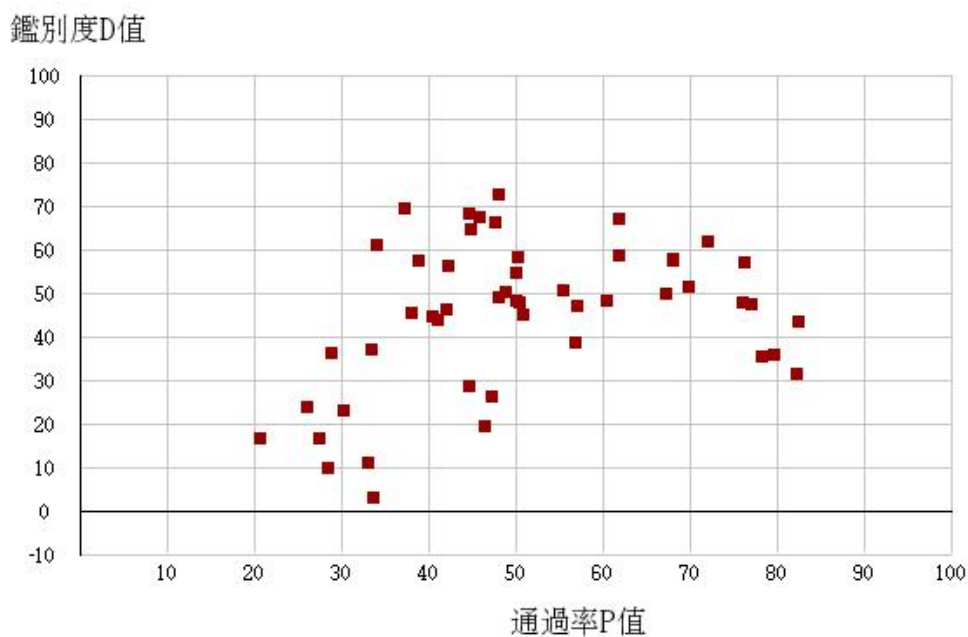

107學年度四技二專-專業科目(二)-食品群-試題鑑別指數及通過率之分布圖