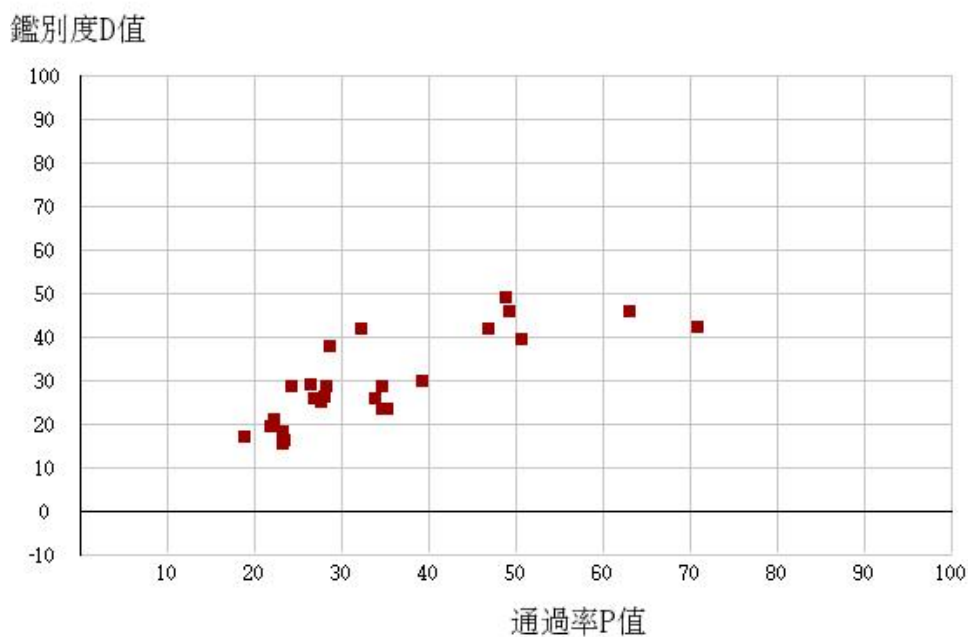

107學年度四技二專-共同科目-國文-試題鑑別指數及通過率之分布圖

107學年度四技二專-共同科目-英文-試題鑑別指數及通過率之分布圖

107學年度四技二專-共同科目-數學(A)-試題鑑別指數及通過率之分布圖

107學年度四技二專-共同科目-數學(B)-試題鑑別指數及通過率之分布圖

107學年度四技二專-共同科目-數學(C)-試題鑑別指數及通過率之分布圖

107學年度四技二專-共同科目-數學(S)-試題鑑別指數及通過率之分布圖

107學年度四技二專-專業科目(一)-機械群-試題鑑別指數及通過率之分布圖

107學年度四技二專-專業科目(一)-動力機械群-試題鑑別指數及通過率之分布圖

107學年度四技二專-專業科目(一)-化工群-試題鑑別指數及通過率之分布圖

107學年度四技二專-專業科目(一)-土木與建築群-試題鑑別指數及通過率之分布圖

107學年度四技二專-專業科目(一)-設計群-試題鑑別指數及通過率之分布圖

107學年度四技二專-專業科目(一)-工程與管理類-試題鑑別指數及通過率之分布圖