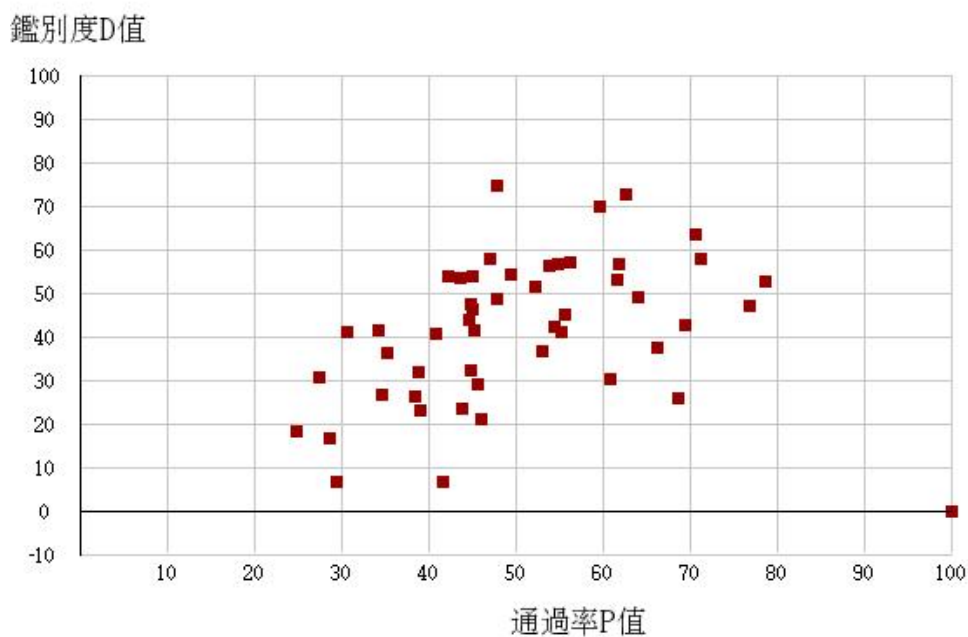

107學年度四技二專-專業科目(一)-機械群-試題鑑別指數及通過率之分布圖

107學年度四技二專-專業科目(一)-動力機械群-試題鑑別指數及通過率之分布圖

107學年度四技二專-專業科目(一)-化工群-試題鑑別指數及通過率之分布圖

107學年度四技二專-專業科目(一)-土木與建築群-試題鑑別指數及通過率之分布圖

107學年度四技二專-專業科目(一)-設計群-試題鑑別指數及通過率之分布圖

107學年度四技二專-專業科目(一)-工程與管理類-試題鑑別指數及通過率之分布圖

107學年度四技二專-專業科目(一)-衛生與護理類-試題鑑別指數及通過率之分布圖

107學年度四技二專-專業科目(一)-食品群-試題鑑別指數及通過率之分布圖

107學年度四技二專-專業科目(一)-農業群-試題鑑別指數及通過率之分布圖

鑑別度D值

107學年度四技二專-專業科目(一)-餐旅群-試題鑑別指數及通過率之分布圖

鑑別度D值

107學年度四技二專-專業科目(一)-海事群-試題鑑別指數及通過率之分布圖

107學年度四技二專-專業科目(一)-水產群-試題鑑別指數及通過率之分布圖