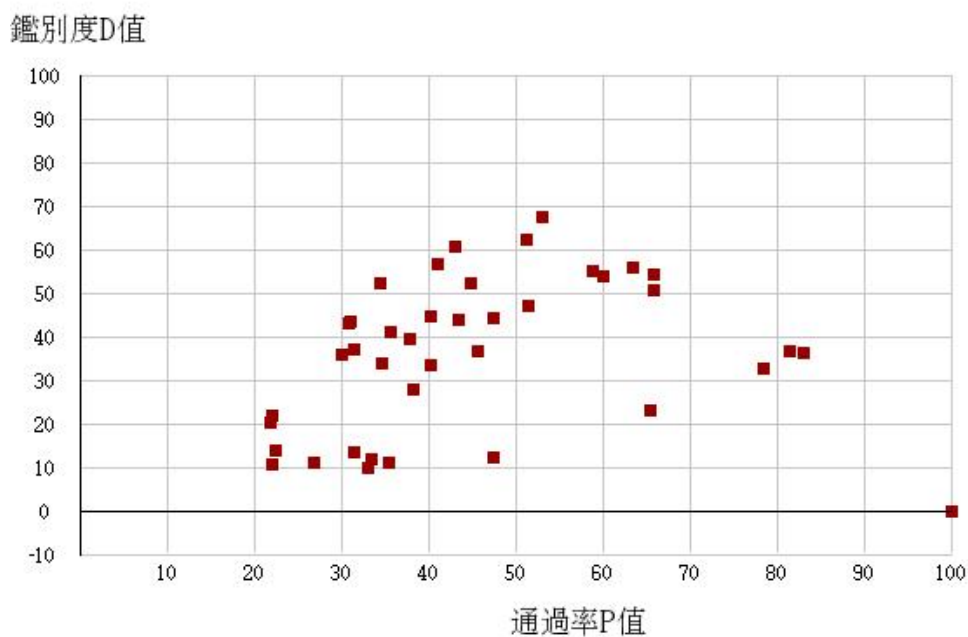

107學年度四技二專-專業科目(一)-機械群-試題鑑別指數及通過率之分布圖

107學年度四技二專-專業科目(一)-動力機械群-試題鑑別指數及通過率之分布圖

107學年度四技二專-專業科目(一)-化工群-試題鑑別指數及通過率之分布圖

107學年度四技二專-專業科目(一)-土木與建築群-試題鑑別指數及通過率之分布圖

107學年度四技二專-專業科目(一)-設計群-試題鑑別指數及通過率之分布圖

107學年度四技二專-專業科目(一)-工程與管理類-試題鑑別指數及通過率之分布圖

107學年度四技二專-專業科目(一)-衛生與護理類-試題鑑別指數及通過率之分布圖

107學年度四技二專-專業科目(一)-食品群-試題鑑別指數及通過率之分布圖

107學年度四技二專-專業科目(一)-農業群-試題鑑別指數及通過率之分布圖

鑑別度D值

107學年度四技二專-專業科目(一)-餐旅群-試題鑑別指數及通過率之分布圖

鑑別度D值

107學年度四技二專-專業科目(一)-海事群-試題鑑別指數及通過率之分布圖

107學年度四技二專-專業科目(一)-水產群-試題鑑別指數及通過率之分布圖