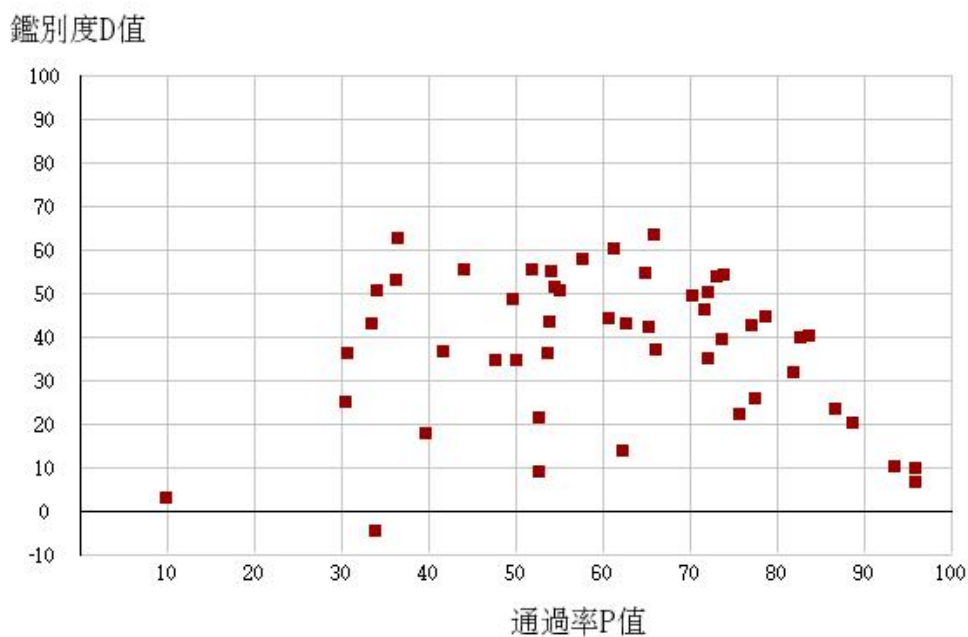

107學年度四技二專-專業科目(一)-衛生與護理類-試題鑑別指數及通過率之分布圖

107學年度四技二專-專業科目(一)-食品群-試題鑑別指數及通過率之分布圖

107學年度四技二專-專業科目(一)-農業群-試題鑑別指數及通過率之分布圖

鑑別度D值

107學年度四技二專-專業科目(一)-餐旅群-試題鑑別指數及通過率之分布圖

鑑別度D值

107學年度四技二專-專業科目(一)-海事群-試題鑑別指數及通過率之分布圖

107學年度四技二專-專業科目(一)-水產群-試題鑑別指數及通過率之分布圖

107學年度四技二專-專業科目(一)-藝術群影視類-試題鑑別指數及通過率之分布圖

107學年度四技二專-專業科目(一)-電機與電子群-試題鑑別指數及通過率之分布圖

107學年度四技二專-專業科目(一)-家政群-試題鑑別指數及通過率之分布圖

107學年度四技二專-專業科目(一)-商管外語群-試題鑑別指數及通過率之分布圖

107學年度四技二專-專業科目(二)-機械群-試題鑑別指數及通過率之分布圖

107學年度四技二專-專業科目(二)-動力機械群-試題鑑別指數及通過率之分布圖