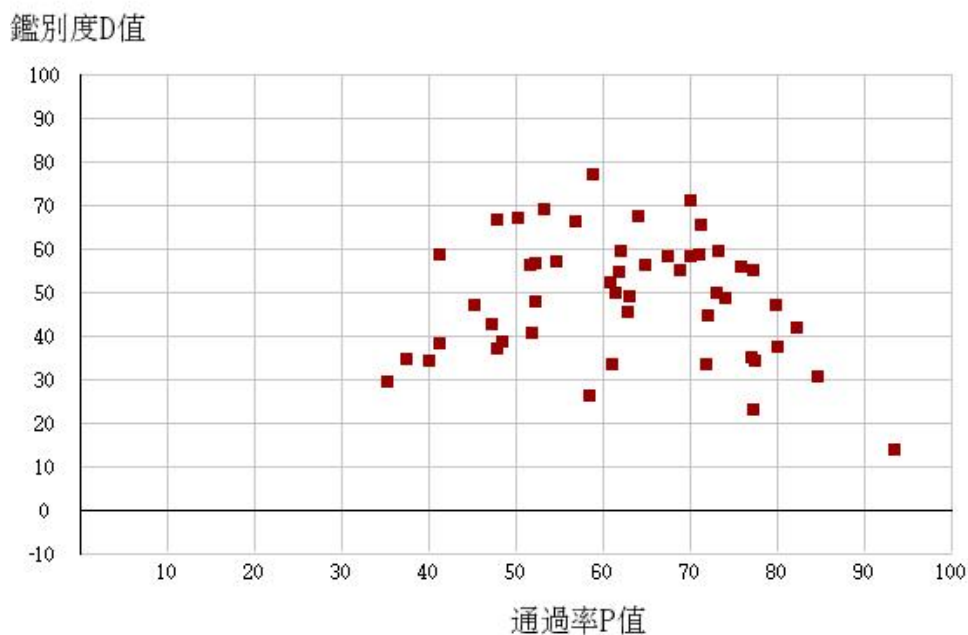

107學年度四技二專-共同科目-國文-試題鑑別指數及通過率之分布圖

107學年度四技二專-共同科目-英文-試題鑑別指數及通過率之分布圖

107學年度四技二專-共同科目-數學(A)-試題鑑別指數及通過率之分布圖

107學年度四技二專-共同科目-數學(B)-試題鑑別指數及通過率之分布圖

107學年度四技二專-共同科目-數學(C)-試題鑑別指數及通過率之分布圖

107學年度四技二專-共同科目-數學(S)-試題鑑別指數及通過率之分布圖

107學年度四技二專-專業科目(一)-機械群-試題鑑別指數及通過率之分布圖

107學年度四技二專-專業科目(一)-動力機械群-試題鑑別指數及通過率之分布圖

107學年度四技二專-專業科目(一)-化工群-試題鑑別指數及通過率之分布圖

107學年度四技二專-專業科目(一)-土木與建築群-試題鑑別指數及通過率之分布圖

107學年度四技二專-專業科目(一)-設計群-試題鑑別指數及通過率之分布圖

107學年度四技二專-專業科目(一)-工程與管理類-試題鑑別指數及通過率之分布圖