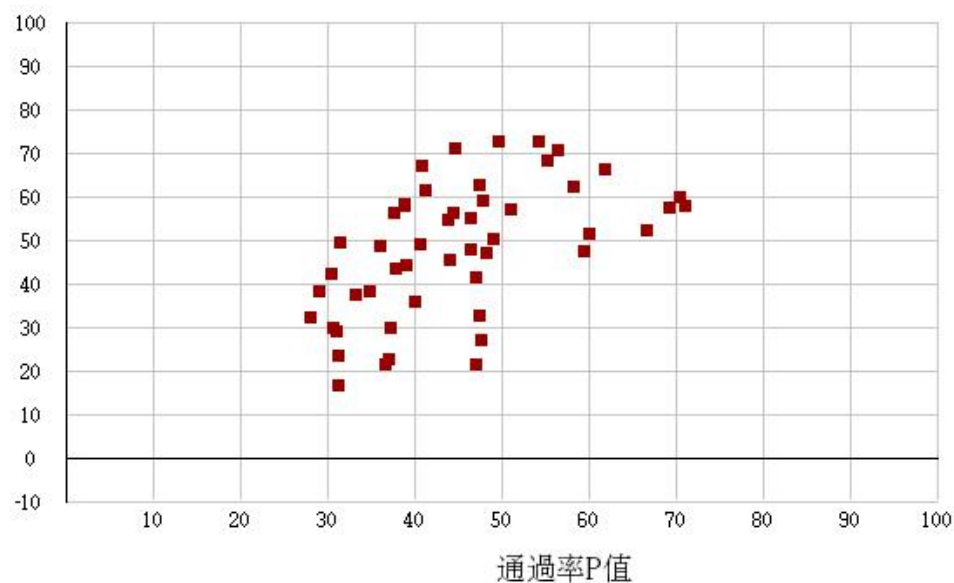

107學年度四技二專-專業科目(二)-電機與電子群電機類-試題鑑別指數及通過率之分布圖

鑑別度D值