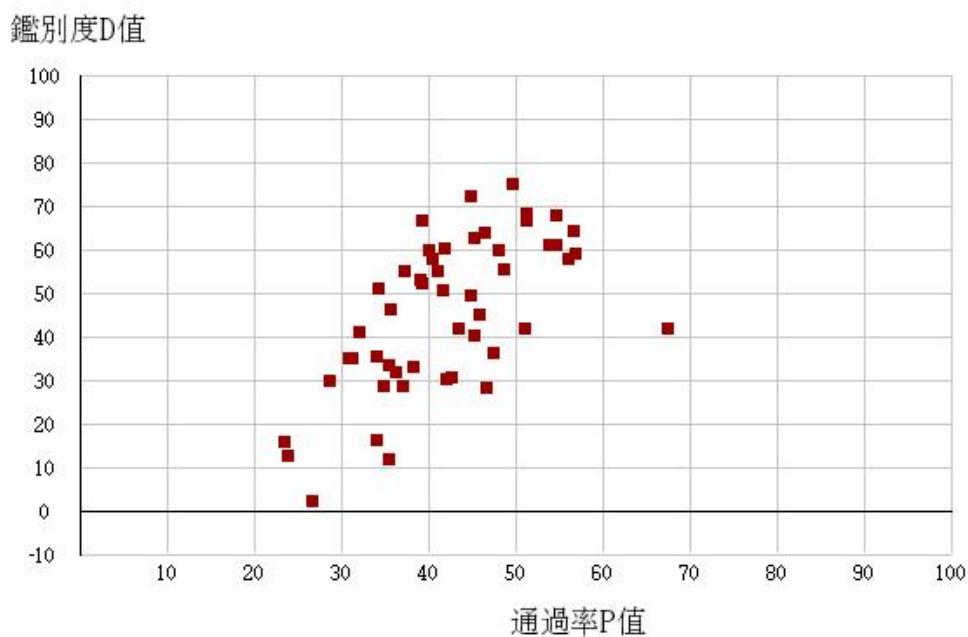

107學年度四技二專-專業科目(一)-電機與電子群-試題鑑別指數及通過率之分布圖