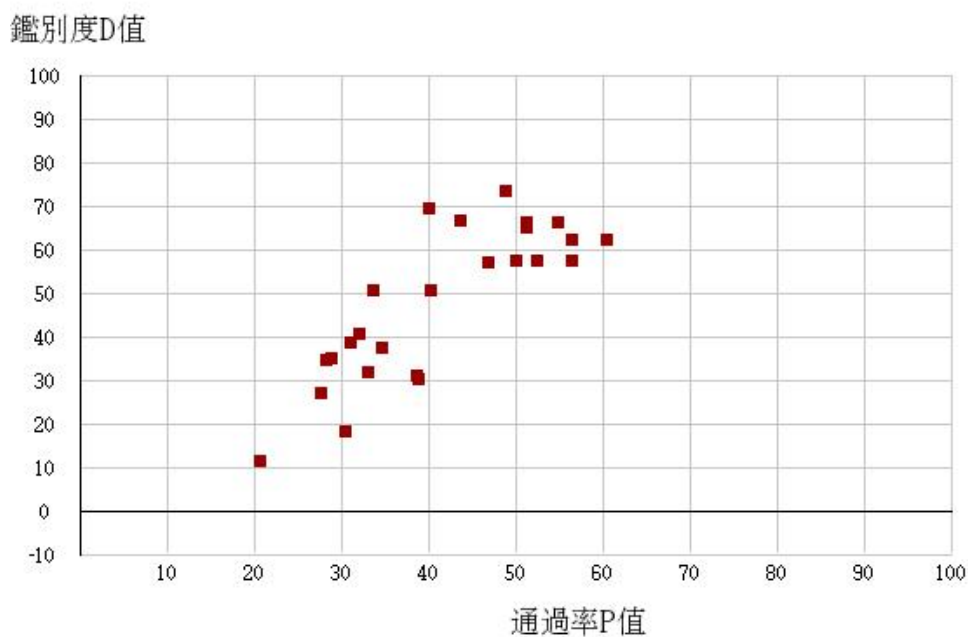

107學年度四技二專-共同科目-國文-試題鑑別指數及通過率之分布圖

107學年度四技二專-共同科目-英文-試題鑑別指數及通過率之分布圖

107學年度四技二專-共同科目-數學(A)-試題鑑別指數及通過率之分布圖

107學年度四技二專-共同科目-數學(B)-試題鑑別指數及通過率之分布圖

107學年度四技二專-共同科目-數學(C)-試題鑑別指數及通過率之分布圖

107學年度四技二專-共同科目-數學(S)-試題鑑別指數及通過率之分布圖

107學年度四技二專-專業科目(一)-機械群-試題鑑別指數及通過率之分布圖

107學年度四技二專-專業科目(一)-動力機械群-試題鑑別指數及通過率之分布圖

107學年度四技二專-專業科目(一)-化工群-試題鑑別指數及通過率之分布圖

107學年度四技二專-專業科目(一)-土木與建築群-試題鑑別指數及通過率之分布圖

107學年度四技二專-專業科目(一)-設計群-試題鑑別指數及通過率之分布圖

107學年度四技二專-專業科目(一)-工程與管理類-試題鑑別指數及通過率之分布圖