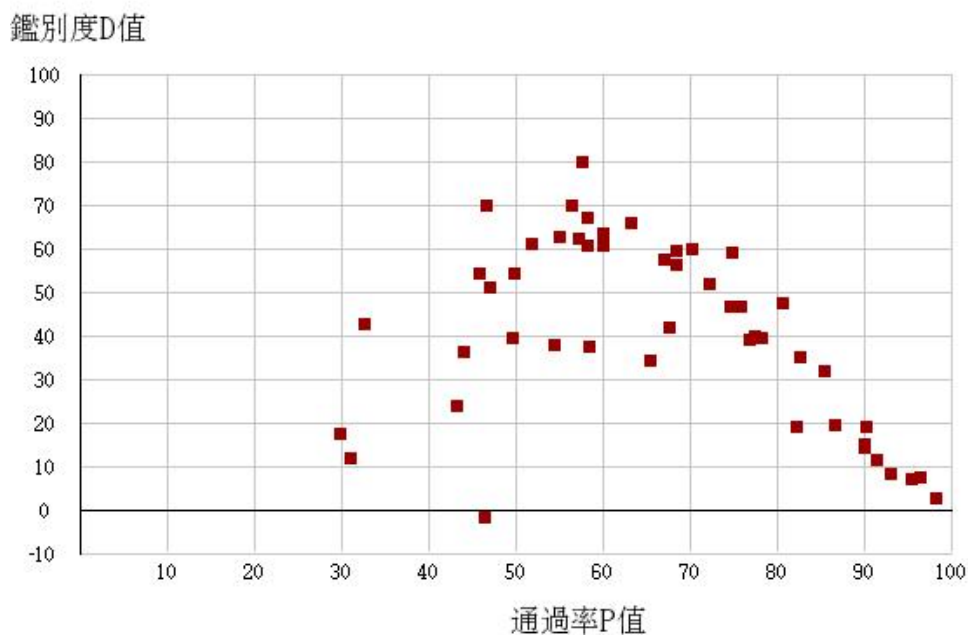

107學年度四技二專-專業科目(一)-藝術群影視類-試題鑑別指數及通過率之分布圖

107學年度四技二專-專業科目(一)-電機與電子群-試題鑑別指數及通過率之分布圖

107學年度四技二專-專業科目(一)-家政群-試題鑑別指數及通過率之分布圖

107學年度四技二專-專業科目(一)-商管外語群-試題鑑別指數及通過率之分布圖

107學年度四技二專-專業科目(二)-機械群-試題鑑別指數及通過率之分布圖

107學年度四技二專-專業科目(二)-動力機械群-試題鑑別指數及通過率之分布圖

107學年度四技二專-專業科目(二)-電機與電子群電機類-試題鑑別指數及通過率之分布圖

鑑別度D值

107學年度四技二專-專業科目(二)-電機與電子群資電類-試題鑑別指數及通過率之分布圖

鑑別度D值

107學年度四技二專-專業科目(二)-化工群-試題鑑別指數及通過率之分布圖

107學年度四技二專-專業科目(二)-土木與建築群-試題鑑別指數及通過率之分布圖

107學年度四技二專-專業科目(二)-工程與管理類-試題鑑別指數及通過率之分布圖