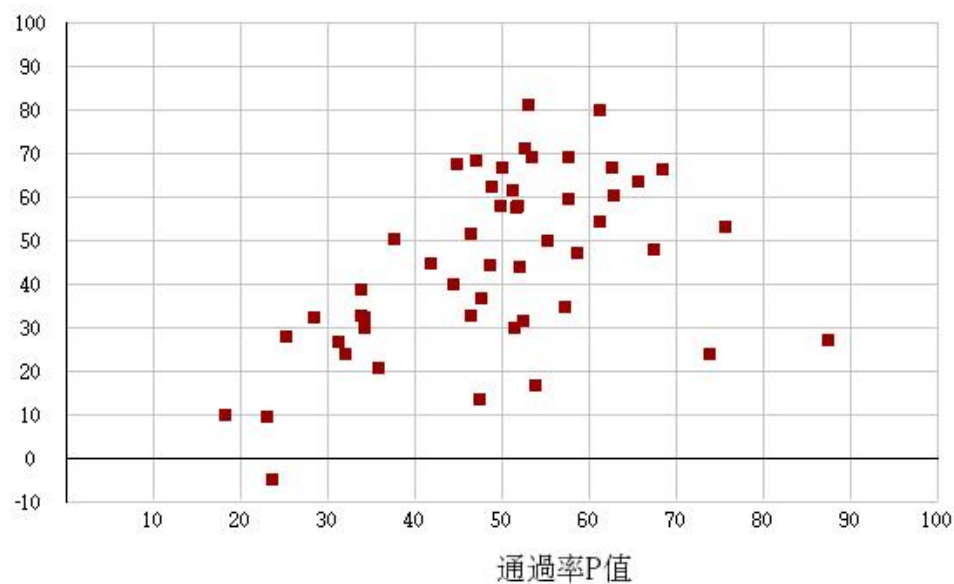

107學年度四技二專-專業科目(二)-電機與電子群資電類-試題鑑別指數及通過率之分布圖

鑑別度D值