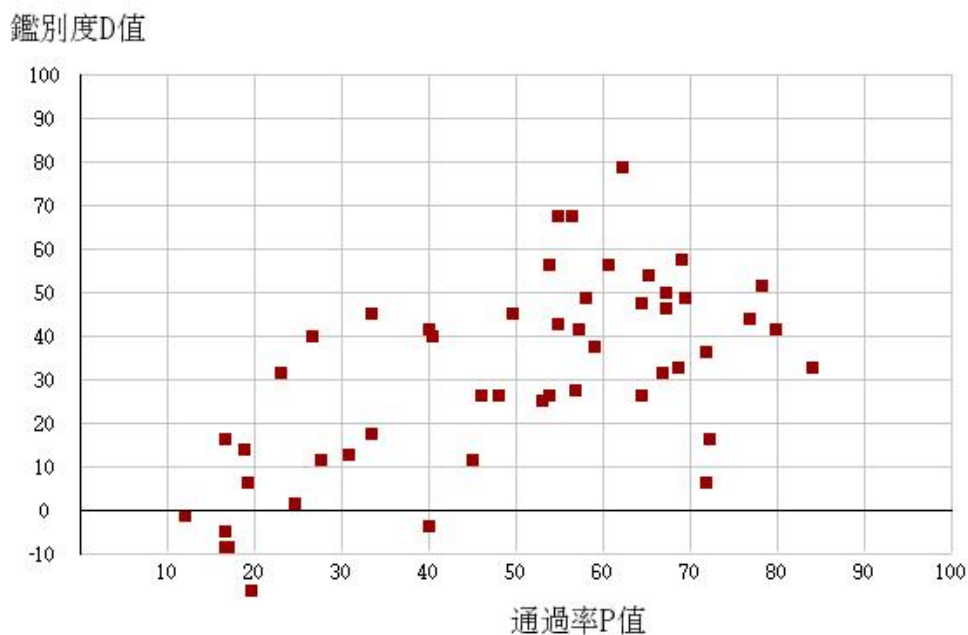

107學年度四技二專-專業科目(一)-機械群-試題鑑別指數及通過率之分布圖

107學年度四技二專-專業科目(一)-動力機械群-試題鑑別指數及通過率之分布圖

107學年度四技二專-專業科目(一)-化工群-試題鑑別指數及通過率之分布圖

107學年度四技二專-專業科目(一)-土木與建築群-試題鑑別指數及通過率之分布圖

107學年度四技二專-專業科目(一)-設計群-試題鑑別指數及通過率之分布圖

107學年度四技二專-專業科目(一)-工程與管理類-試題鑑別指數及通過率之分布圖

107學年度四技二專-專業科目(一)-衛生與護理類-試題鑑別指數及通過率之分布圖

107學年度四技二專-專業科目(一)-食品群-試題鑑別指數及通過率之分布圖

107學年度四技二專-專業科目(一)-農業群-試題鑑別指數及通過率之分布圖

鑑別度D值

107學年度四技二專-專業科目(一)-餐旅群-試題鑑別指數及通過率之分布圖

鑑別度D值

107學年度四技二專-專業科目(一)-海事群-試題鑑別指數及通過率之分布圖

107學年度四技二專-專業科目(一)-水產群-試題鑑別指數及通過率之分布圖

107學年度四技二專-專業科目(一)-藝術群影視類-試題鑑別指數及通過率之分布圖

107學年度四技二專-專業科目(一)-電機與電子群-試題鑑別指數及通過率之分布圖

107學年度四技二專-專業科目(一)-家政群-試題鑑別指數及通過率之分布圖

107學年度四技二專-專業科目(一)-商管外語群-試題鑑別指數及通過率之分布圖

107學年度四技二專-專業科目(二)-機械群-試題鑑別指數及通過率之分布圖

107學年度四技二專-專業科目(二)-動力機械群-試題鑑別指數及通過率之分布圖