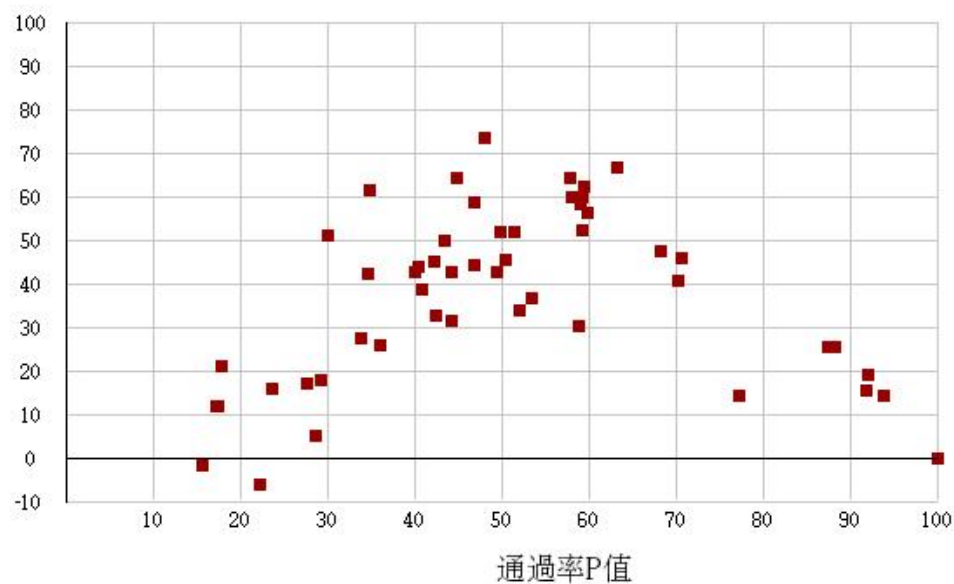

107學年度四技二專-專業科目(一)-機械群-試題鑑別指數及通過率之分布圖

107學年度四技二專-專業科目(一)-動力機械群-試題鑑別指數及通過率之分布圖

107學年度四技二專-專業科目(一)-化工群-試題鑑別指數及通過率之分布圖

107學年度四技二專-專業科目(一)-土木與建築群-試題鑑別指數及通過率之分布圖

107學年度四技二專-專業科目(一)-設計群-試題鑑別指數及通過率之分布圖

107學年度四技二專-專業科目(一)-工程與管理類-試題鑑別指數及通過率之分布圖

107學年度四技二專-專業科目(一)-衛生與護理類-試題鑑別指數及通過率之分布圖

107學年度四技二專-專業科目(一)-食品群-試題鑑別指數及通過率之分布圖

107學年度四技二專-專業科目(一)-農業群-試題鑑別指數及通過率之分布圖

鑑別度D值

107學年度四技二專-專業科目(一)-餐旅群-試題鑑別指數及通過率之分布圖

鑑別度D值

107學年度四技二專-專業科目(一)-海事群-試題鑑別指數及通過率之分布圖

107學年度四技二專-專業科目(一)-水產群-試題鑑別指數及通過率之分布圖

107學年度四技二專-專業科目(一)-藝術群影視類-試題鑑別指數及通過率之分布圖

107學年度四技二專-專業科目(一)-電機與電子群-試題鑑別指數及通過率之分布圖

107學年度四技二專-專業科目(一)-家政群-試題鑑別指數及通過率之分布圖

107學年度四技二專-專業科目(一)-商管外語群-試題鑑別指數及通過率之分布圖

107學年度四技二專-專業科目(二)-機械群-試題鑑別指數及通過率之分布圖

107學年度四技二專-專業科目(二)-動力機械群-試題鑑別指數及通過率之分布圖