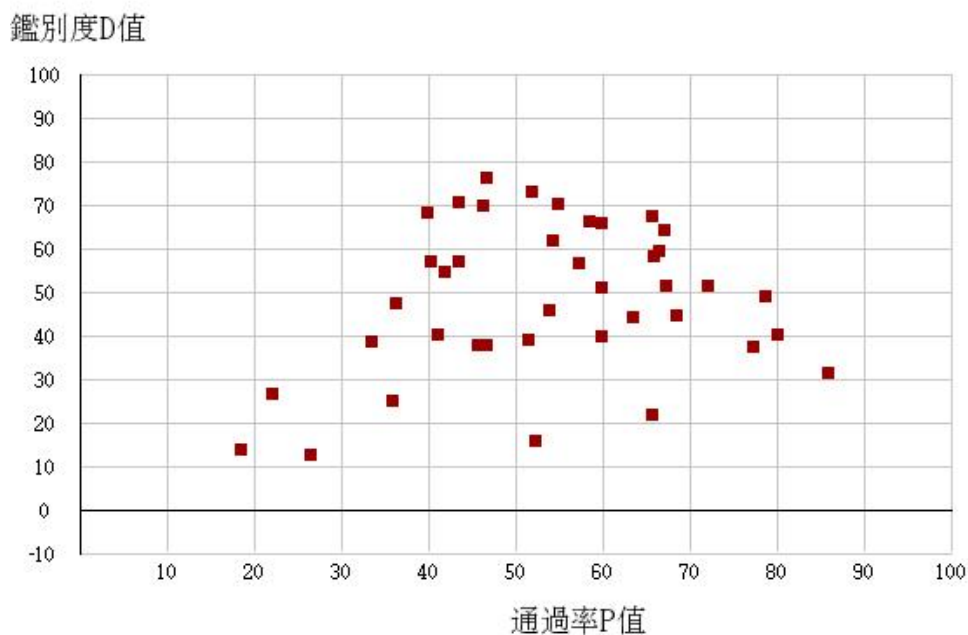

107學年度四技二專-專業科目(一)-衛生與護理類-試題鑑別指數及通過率之分布圖

107學年度四技二專-專業科目(一)-食品群-試題鑑別指數及通過率之分布圖

107學年度四技二專-專業科目(一)-農業群-試題鑑別指數及通過率之分布圖

鑑別度D值

107學年度四技二專-專業科目(一)-餐旅群-試題鑑別指數及通過率之分布圖

鑑別度D值

107學年度四技二專-專業科目(一)-海事群-試題鑑別指數及通過率之分布圖

107學年度四技二專-專業科目(一)-水產群-試題鑑別指數及通過率之分布圖

107學年度四技二專-專業科目(一)-藝術群影視類-試題鑑別指數及通過率之分布圖

107學年度四技二專-專業科目(一)-電機與電子群-試題鑑別指數及通過率之分布圖

107學年度四技二專-專業科目(一)-家政群-試題鑑別指數及通過率之分布圖

107學年度四技二專-專業科目(一)-商管外語群-試題鑑別指數及通過率之分布圖

107學年度四技二專-專業科目(二)-機械群-試題鑑別指數及通過率之分布圖

107學年度四技二專-專業科目(二)-動力機械群-試題鑑別指數及通過率之分布圖