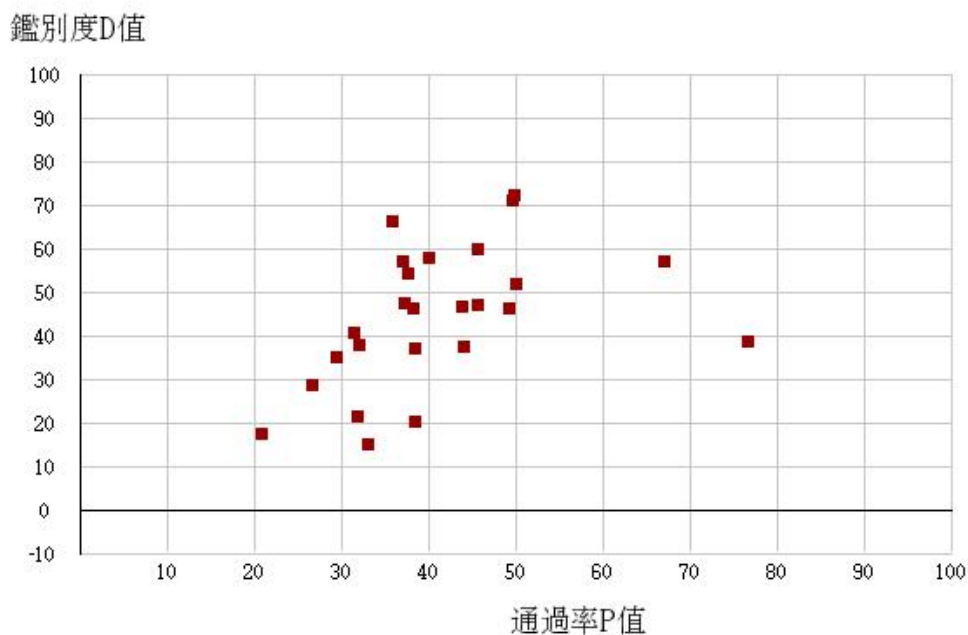

107學年度四技二專-共同科目-國文-試題鑑別指數及通過率之分布圖

107學年度四技二專-共同科目-英文-試題鑑別指數及通過率之分布圖

107學年度四技二專-共同科目-數學(A)-試題鑑別指數及通過率之分布圖

107學年度四技二專-共同科目-數學(B)-試題鑑別指數及通過率之分布圖

107學年度四技二專-共同科目-數學(C)-試題鑑別指數及通過率之分布圖

107學年度四技二專-共同科目-數學(S)-試題鑑別指數及通過率之分布圖

107學年度四技二專-專業科目(一)-機械群-試題鑑別指數及通過率之分布圖

107學年度四技二專-專業科目(一)-動力機械群-試題鑑別指數及通過率之分布圖

107學年度四技二專-專業科目(一)-化工群-試題鑑別指數及通過率之分布圖

107學年度四技二專-專業科目(一)-土木與建築群-試題鑑別指數及通過率之分布圖

107學年度四技二專-專業科目(一)-設計群-試題鑑別指數及通過率之分布圖

107學年度四技二專-專業科目(一)-工程與管理類-試題鑑別指數及通過率之分布圖