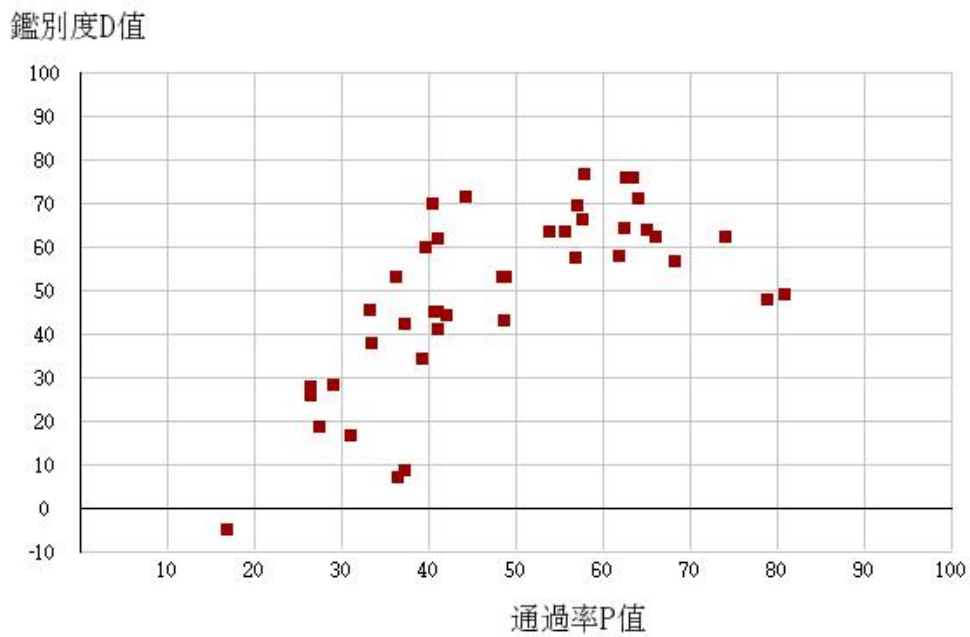

107學年度四技二專-共同科目-國文-試題鑑別指數及通過率之分布圖

107學年度四技二專-共同科目-英文-試題鑑別指數及通過率之分布圖

107學年度四技二專-共同科目-數學(A)-試題鑑別指數及通過率之分布圖

107學年度四技二專-共同科目-數學(B)-試題鑑別指數及通過率之分布圖

107學年度四技二專-共同科目-數學(C)-試題鑑別指數及通過率之分布圖

107學年度四技二專-共同科目-數學(S)-試題鑑別指數及通過率之分布圖

107學年度四技二專-專業科目(一)-機械群-試題鑑別指數及通過率之分布圖

107學年度四技二專-專業科目(一)-動力機械群-試題鑑別指數及通過率之分布圖

107學年度四技二專-專業科目(一)-化工群-試題鑑別指數及通過率之分布圖

107學年度四技二專-專業科目(一)-土木與建築群-試題鑑別指數及通過率之分布圖

107學年度四技二專-專業科目(一)-設計群-試題鑑別指數及通過率之分布圖

107學年度四技二專-專業科目(一)-工程與管理類-試題鑑別指數及通過率之分布圖