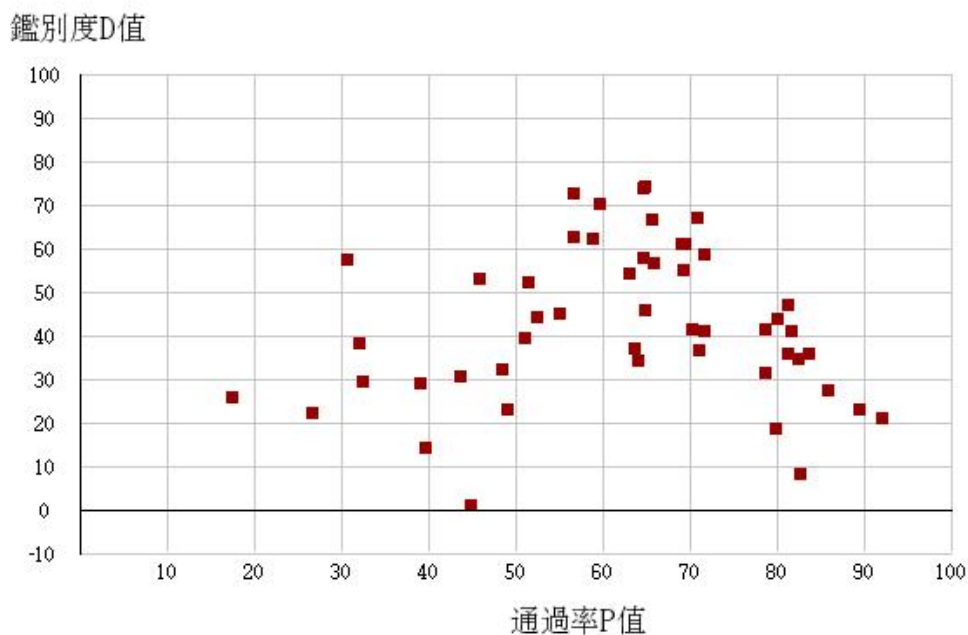

107學年度四技二專-專業科目(一)-機械群-試題鑑別指數及通過率之分布圖

107學年度四技二專-專業科目(一)-動力機械群-試題鑑別指數及通過率之分布圖

107學年度四技二專-專業科目(一)-化工群-試題鑑別指數及通過率之分布圖

107學年度四技二專-專業科目(一)-土木與建築群-試題鑑別指數及通過率之分布圖

107學年度四技二專-專業科目(一)-設計群-試題鑑別指數及通過率之分布圖

107學年度四技二專-專業科目(一)-工程與管理類-試題鑑別指數及通過率之分布圖

107學年度四技二專-專業科目(一)-衛生與護理類-試題鑑別指數及通過率之分布圖

107學年度四技二專-專業科目(一)-食品群-試題鑑別指數及通過率之分布圖

107學年度四技二專-專業科目(一)-農業群-試題鑑別指數及通過率之分布圖

鑑別度D值

107學年度四技二專-專業科目(一)-餐旅群-試題鑑別指數及通過率之分布圖

鑑別度D值

107學年度四技二專-專業科目(一)-海事群-試題鑑別指數及通過率之分布圖

107學年度四技二專-專業科目(一)-水產群-試題鑑別指數及通過率之分布圖