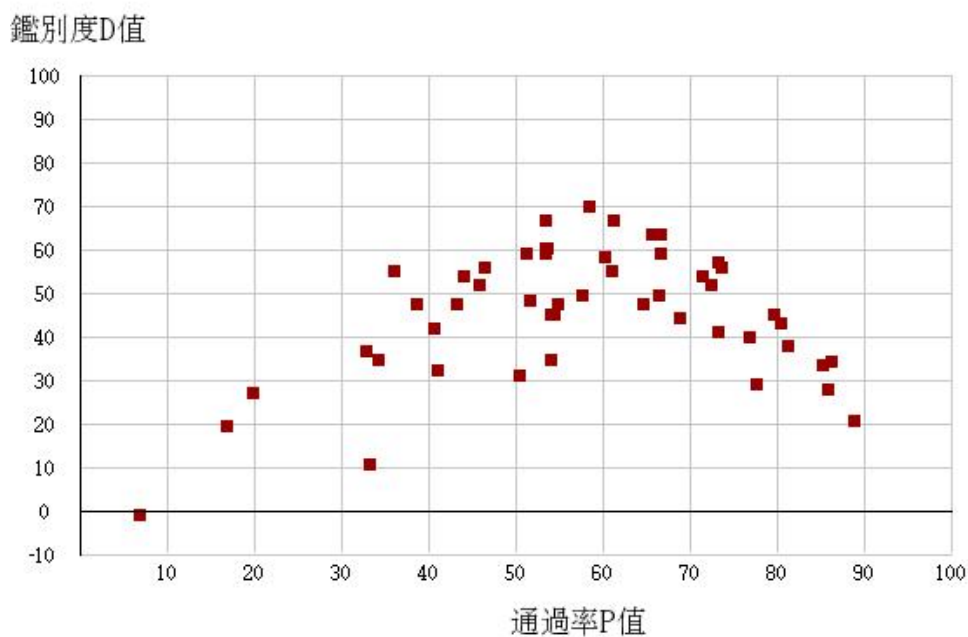

107學年度四技二專-專業科目(一)-衛生與護理類-試題鑑別指數及通過率之分布圖

107學年度四技二專-專業科目(一)-食品群-試題鑑別指數及通過率之分布圖

107學年度四技二專-專業科目(一)-農業群-試題鑑別指數及通過率之分布圖

鑑別度D值

107學年度四技二專-專業科目(一)-餐旅群-試題鑑別指數及通過率之分布圖

鑑別度D值

107學年度四技二專-專業科目(一)-海事群-試題鑑別指數及通過率之分布圖

107學年度四技二專-專業科目(一)-水產群-試題鑑別指數及通過率之分布圖