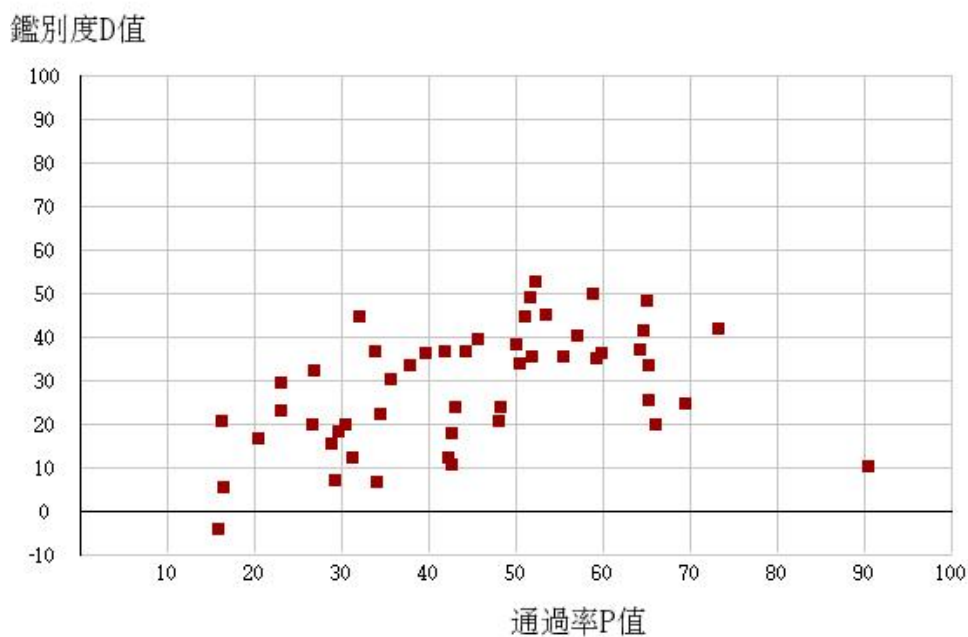

107學年度四技二專-專業科目(一)-機械群-試題鑑別指數及通過率之分布圖

107學年度四技二專-專業科目(一)-動力機械群-試題鑑別指數及通過率之分布圖

107學年度四技二專-專業科目(一)-化工群-試題鑑別指數及通過率之分布圖

107學年度四技二專-專業科目(一)-土木與建築群-試題鑑別指數及通過率之分布圖

107學年度四技二專-專業科目(一)-設計群-試題鑑別指數及通過率之分布圖

107學年度四技二專-專業科目(一)-工程與管理類-試題鑑別指數及通過率之分布圖

107學年度四技二專-專業科目(一)-衛生與護理類-試題鑑別指數及通過率之分布圖

107學年度四技二專-專業科目(一)-食品群-試題鑑別指數及通過率之分布圖

107學年度四技二專-專業科目(一)-農業群-試題鑑別指數及通過率之分布圖

鑑別度D值

107學年度四技二專-專業科目(一)-餐旅群-試題鑑別指數及通過率之分布圖

鑑別度D值

107學年度四技二專-專業科目(一)-海事群-試題鑑別指數及通過率之分布圖

107學年度四技二專-專業科目(一)-水產群-試題鑑別指數及通過率之分布圖