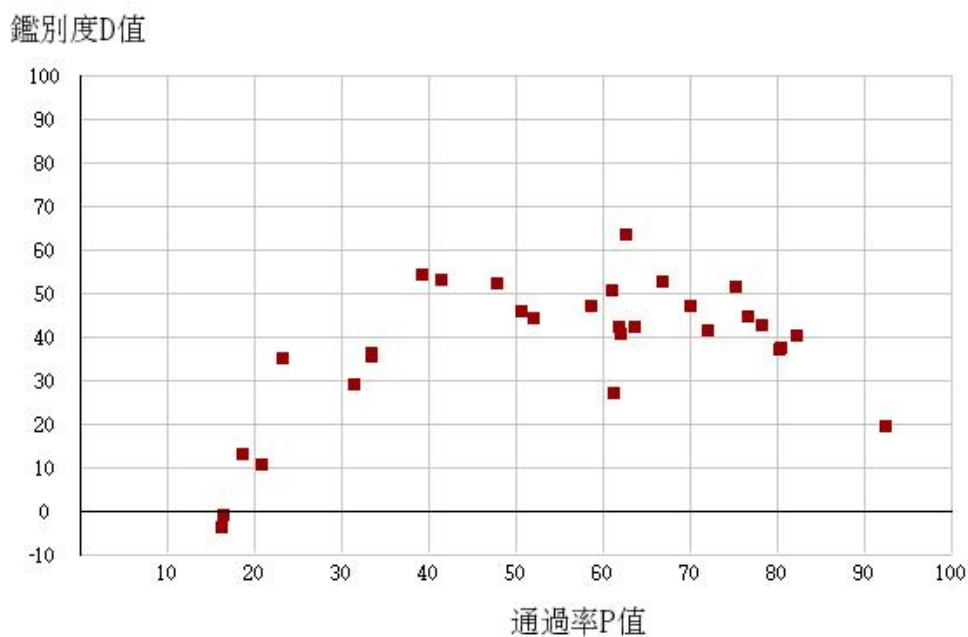

107學年度四技二專-專業科目(二)-外語群英語類-試題鑑別指數及通過率之分布圖