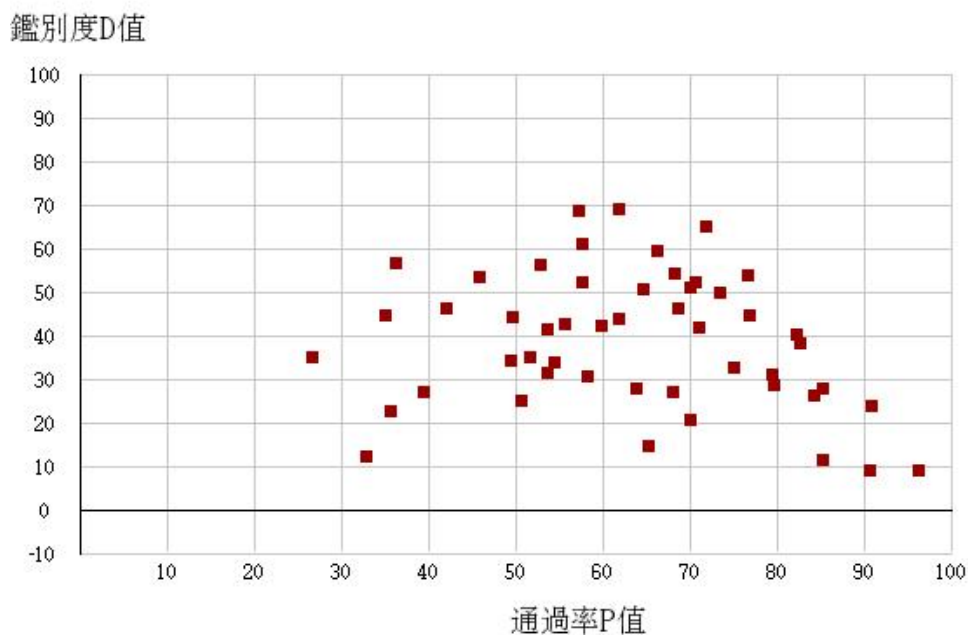

107學年度四技二專-專業科目(二)-商業與管理群-試題鑑別指數及通過率之分布圖

107學年度四技二專-專業科目(二)-衛生與護理類-試題鑑別指數及通過率之分布圖

107學年度四技二專-專業科目(二)-食品群-試題鑑別指數及通過率之分布圖

107學年度四技二專-專業科目(二)-家政群幼保類-試題鑑別指數及通過率之分布圖

107學年度四技二專-專業科目(二)-家政群生活應用類-試題鑑別指數及通過率之分布圖

107學年度四技二專-專業科目(二)-農業群-試題鑑別指數及通過率之分布圖