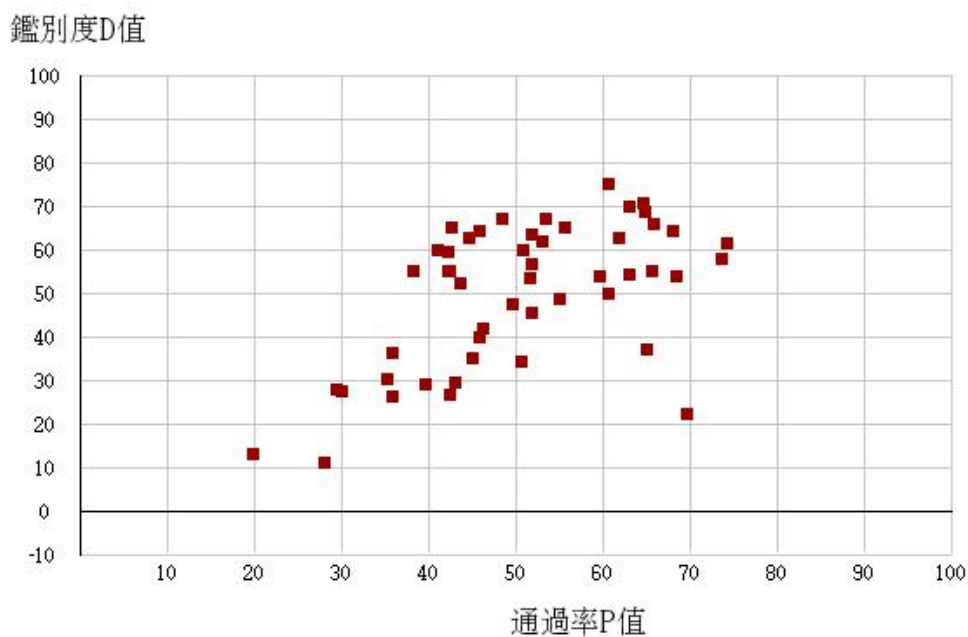

107學年度四技二專-專業科目(二)-商業與管理群-試題鑑別指數及通過率之分布圖