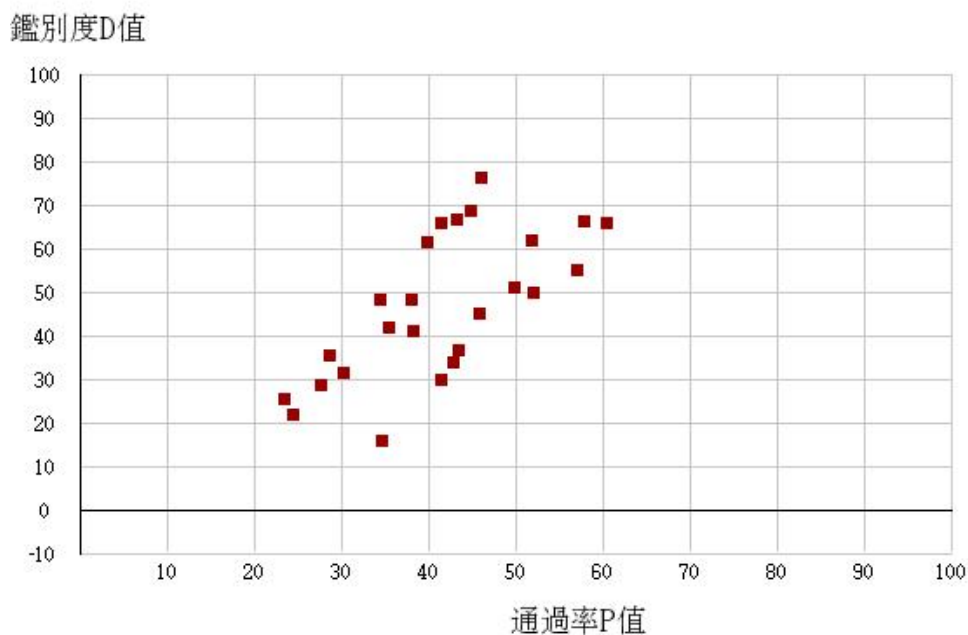

107學年度四技二專-共同科目-國文-試題鑑別指數及通過率之分布圖

107學年度四技二專-共同科目-英文-試題鑑別指數及通過率之分布圖

107學年度四技二專-共同科目-數學(A)-試題鑑別指數及通過率之分布圖

107學年度四技二專-共同科目-數學(B)-試題鑑別指數及通過率之分布圖

107學年度四技二專-共同科目-數學(C)-試題鑑別指數及通過率之分布圖

107學年度四技二專-共同科目-數學(S)-試題鑑別指數及通過率之分布圖

107學年度四技二專-專業科目(一)-機械群-試題鑑別指數及通過率之分布圖

107學年度四技二專-專業科目(一)-動力機械群-試題鑑別指數及通過率之分布圖

107學年度四技二專-專業科目(一)-化工群-試題鑑別指數及通過率之分布圖

107學年度四技二專-專業科目(一)-土木與建築群-試題鑑別指數及通過率之分布圖

107學年度四技二專-專業科目(一)-設計群-試題鑑別指數及通過率之分布圖

107學年度四技二專-專業科目(一)-工程與管理類-試題鑑別指數及通過率之分布圖