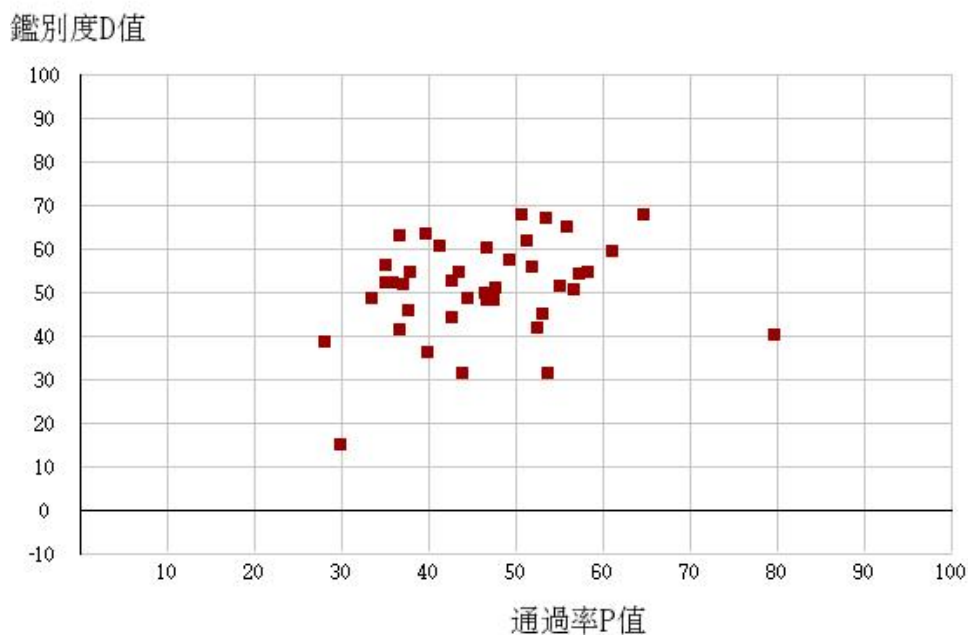

107學年度四技二專-共同科目-國文-試題鑑別指數及通過率之分布圖

107學年度四技二專-共同科目-英文-試題鑑別指數及通過率之分布圖

107學年度四技二專-共同科目-數學(A)-試題鑑別指數及通過率之分布圖

107學年度四技二專-共同科目-數學(B)-試題鑑別指數及通過率之分布圖

107學年度四技二專-共同科目-數學(C)-試題鑑別指數及通過率之分布圖

107學年度四技二專-共同科目-數學(S)-試題鑑別指數及通過率之分布圖

107學年度四技二專-專業科目(一)-機械群-試題鑑別指數及通過率之分布圖

107學年度四技二專-專業科目(一)-動力機械群-試題鑑別指數及通過率之分布圖

107學年度四技二專-專業科目(一)-化工群-試題鑑別指數及通過率之分布圖

107學年度四技二專-專業科目(一)-土木與建築群-試題鑑別指數及通過率之分布圖

107學年度四技二專-專業科目(一)-設計群-試題鑑別指數及通過率之分布圖

107學年度四技二專-專業科目(一)-工程與管理類-試題鑑別指數及通過率之分布圖