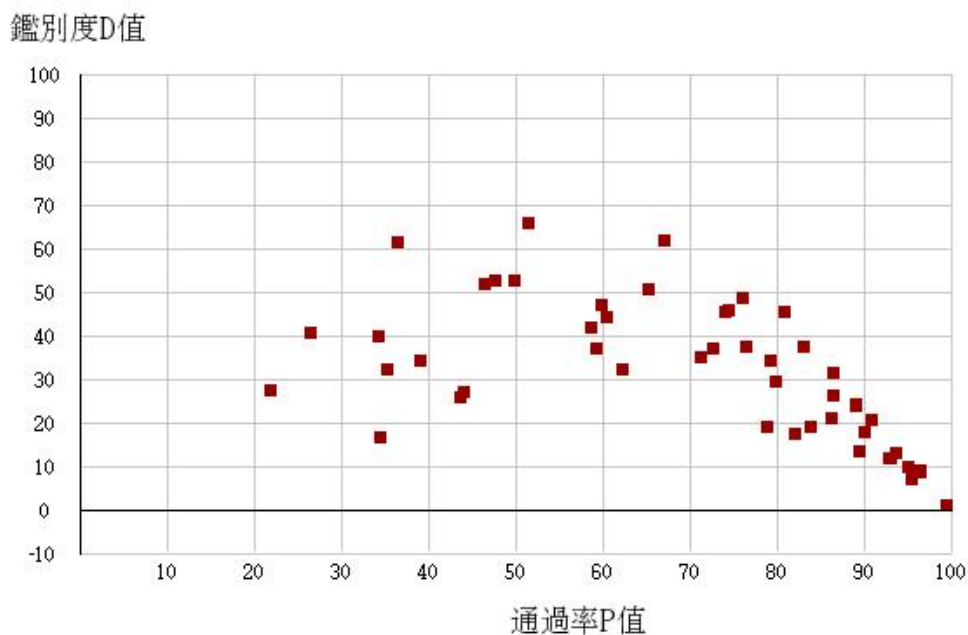

107學年度四技二專-專業科目(二)-衛生與護理類-試題鑑別指數及通過率之分布圖