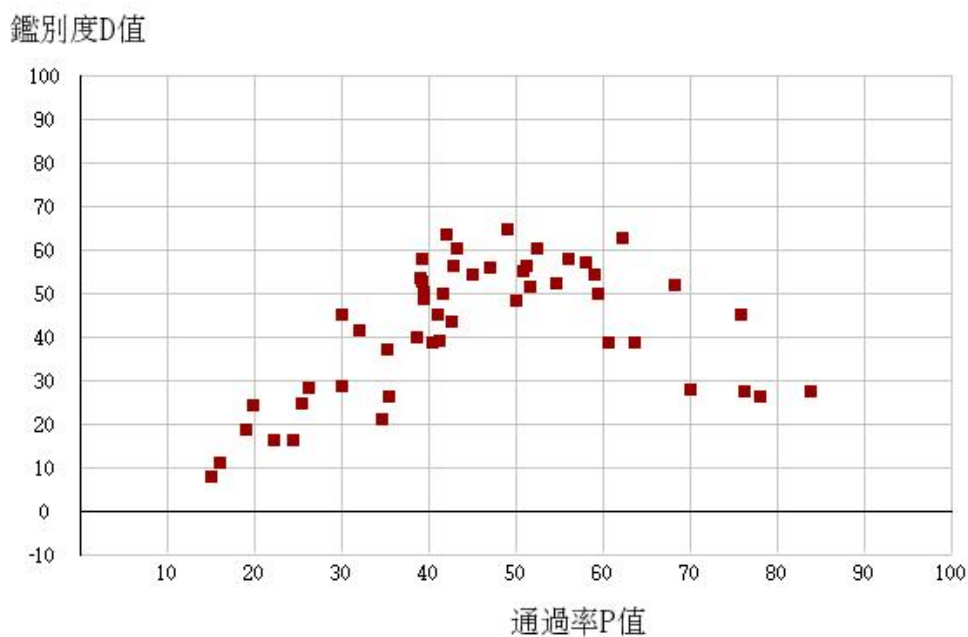

107學年度四技二專-專業科目(二)-餐旅群-試題鑑別指數及通過率之分布圖