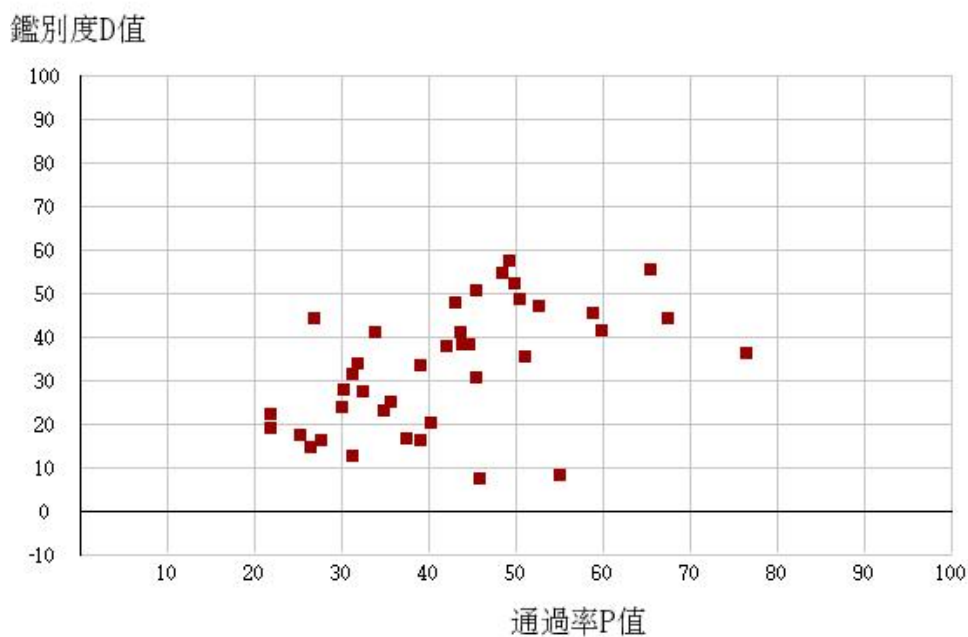

107學年度四技二專-共同科目-國文-試題鑑別指數及通過率之分布圖

107學年度四技二專-共同科目-英文-試題鑑別指數及通過率之分布圖

107學年度四技二專-共同科目-數學(A)-試題鑑別指數及通過率之分布圖

107學年度四技二專-共同科目-數學(B)-試題鑑別指數及通過率之分布圖

107學年度四技二專-共同科目-數學(C)-試題鑑別指數及通過率之分布圖

107學年度四技二專-共同科目-數學(S)-試題鑑別指數及通過率之分布圖

107學年度四技二專-專業科目(一)-機械群-試題鑑別指數及通過率之分布圖

107學年度四技二專-專業科目(一)-動力機械群-試題鑑別指數及通過率之分布圖

107學年度四技二專-專業科目(一)-化工群-試題鑑別指數及通過率之分布圖

107學年度四技二專-專業科目(一)-土木與建築群-試題鑑別指數及通過率之分布圖

107學年度四技二專-專業科目(一)-設計群-試題鑑別指數及通過率之分布圖

107學年度四技二專-專業科目(一)-工程與管理類-試題鑑別指數及通過率之分布圖