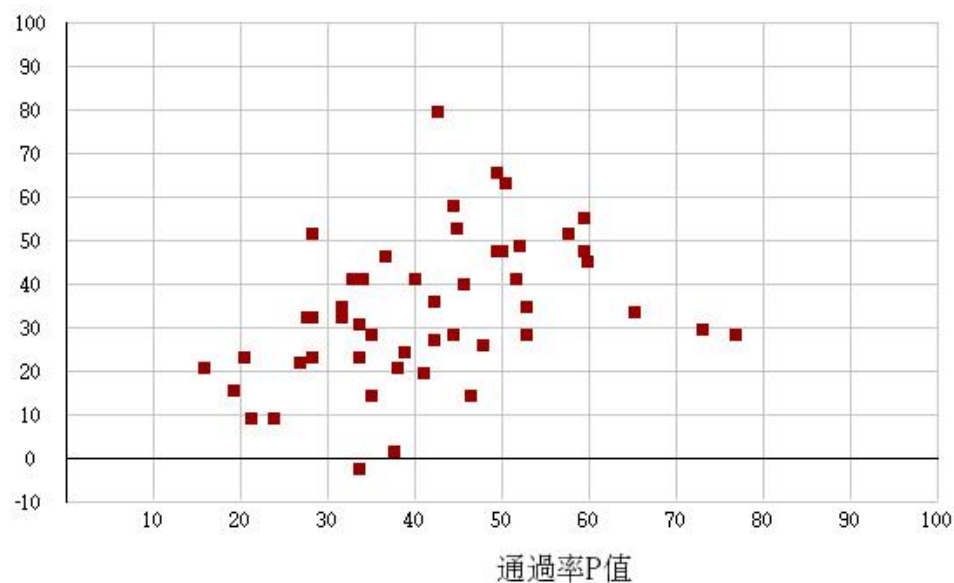

107學年度四技二專-專業科目(二)-商業與管理群-試題鑑別指數及通過率之分布圖

107學年度四技二專-專業科目(二)-衛生與護理類-試題鑑別指數及通過率之分布圖

107學年度四技二專-專業科目(二)-食品群-試題鑑別指數及通過率之分布圖

107學年度四技二專-專業科目(二)-家政群幼保類-試題鑑別指數及通過率之分布圖

107學年度四技二專-專業科目(二)-家政群生活應用類-試題鑑別指數及通過率之分布圖

107學年度四技二專-專業科目(二)-農業群-試題鑑別指數及通過率之分布圖

107學年度四技二專-專業科目(二)-外語群英語類-試題鑑別指數及通過率之分布圖

107學年度四技二專-專業科目(二)-外語群日語類-試題鑑別指數及通過率之分布圖

107學年度四技二專-專業科目(二)-餐旅群-試題鑑別指數及通過率之分布圖

107學年度四技二專-專業科目(二)-海事群-試題鑑別指數及通過率之分布圖

鑑別度D值

107學年度四技二專-專業科目(二)-水產群-試題鑑別指數及通過率之分布圖

鑑別度D值

107學年度四技二專-專業科目(二)-藝術群影視類-試題鑑別指數及通過率之分布圖