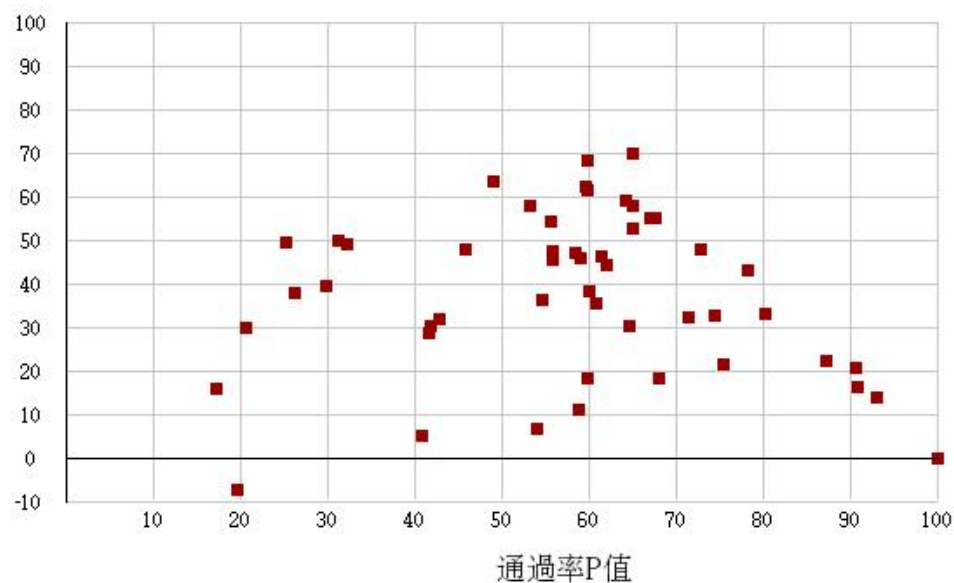

107學年度四技二專-專業科目(一)-機械群-試題鑑別指數及通過率之分布圖

107學年度四技二專-專業科目(一)-動力機械群-試題鑑別指數及通過率之分布圖

107學年度四技二專-專業科目(一)-化工群-試題鑑別指數及通過率之分布圖

107學年度四技二專-專業科目(一)-土木與建築群-試題鑑別指數及通過率之分布圖

107學年度四技二專-專業科目(一)-設計群-試題鑑別指數及通過率之分布圖

107學年度四技二專-專業科目(一)-工程與管理類-試題鑑別指數及通過率之分布圖

107學年度四技二專-專業科目(一)-衛生與護理類-試題鑑別指數及通過率之分布圖

107學年度四技二專-專業科目(一)-食品群-試題鑑別指數及通過率之分布圖

107學年度四技二專-專業科目(一)-農業群-試題鑑別指數及通過率之分布圖

鑑別度D值

107學年度四技二專-專業科目(一)-餐旅群-試題鑑別指數及通過率之分布圖

鑑別度D值

107學年度四技二專-專業科目(一)-海事群-試題鑑別指數及通過率之分布圖

107學年度四技二專-專業科目(一)-水產群-試題鑑別指數及通過率之分布圖

107學年度四技二專-專業科目(一)-藝術群影視類-試題鑑別指數及通過率之分布圖

107學年度四技二專-專業科目(一)-電機與電子群-試題鑑別指數及通過率之分布圖

107學年度四技二專-專業科目(一)-家政群-試題鑑別指數及通過率之分布圖

107學年度四技二專-專業科目(一)-商管外語群-試題鑑別指數及通過率之分布圖

107學年度四技二專-專業科目(二)-機械群-試題鑑別指數及通過率之分布圖

107學年度四技二專-專業科目(二)-動力機械群-試題鑑別指數及通過率之分布圖