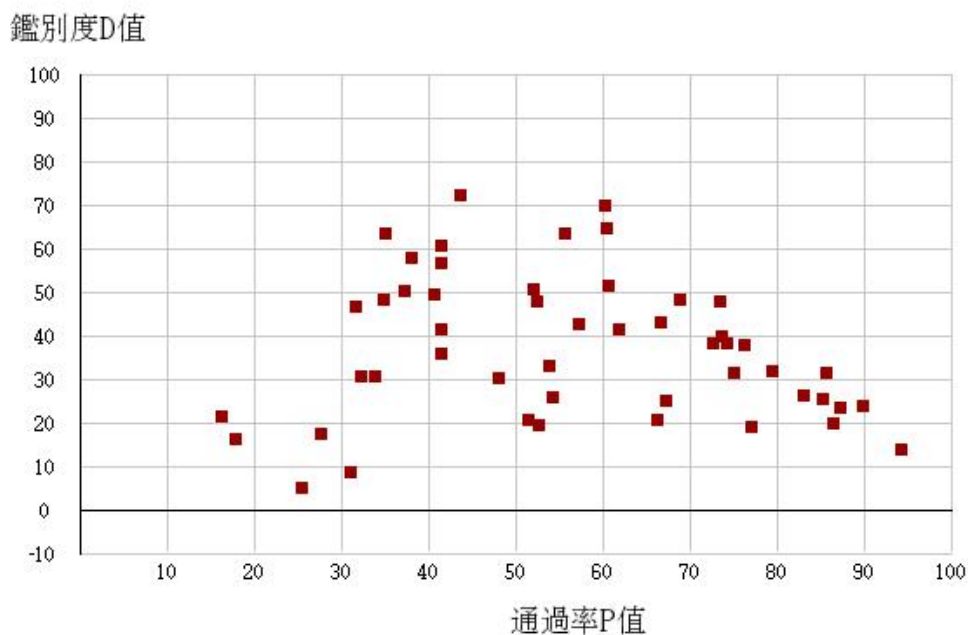

107學年度四技二專-專業科目(一)-家政群-試題鑑別指數及通過率之分布圖