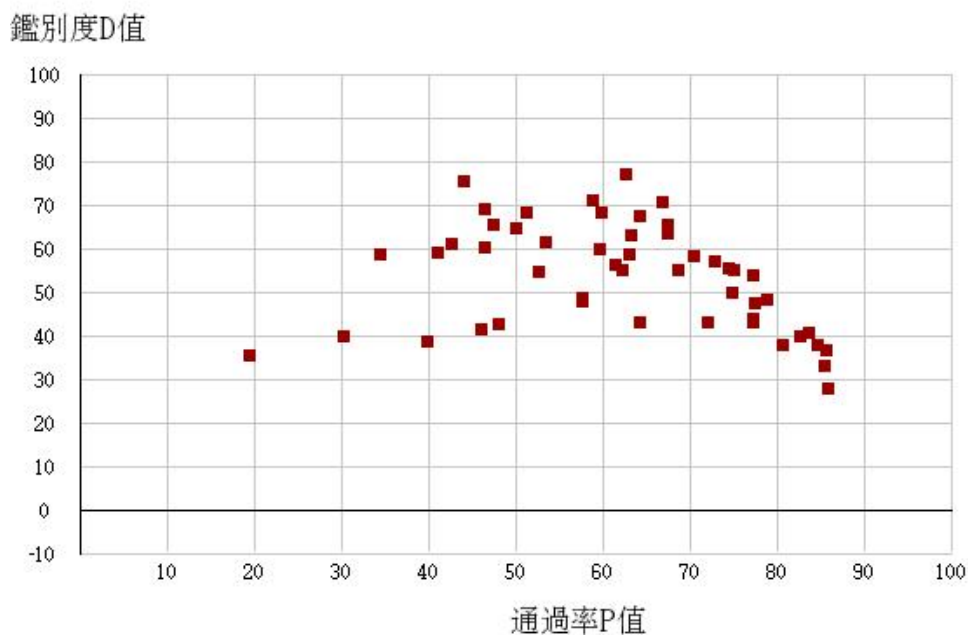

107學年度四技二專-專業科目(二)-商業與管理群-試題鑑別指數及通過率之分布圖

107學年度四技二專-專業科目(二)-衛生與護理類-試題鑑別指數及通過率之分布圖

107學年度四技二專-專業科目(二)-食品群-試題鑑別指數及通過率之分布圖

107學年度四技二專-專業科目(二)-家政群幼保類-試題鑑別指數及通過率之分布圖

107學年度四技二專-專業科目(二)-家政群生活應用類-試題鑑別指數及通過率之分布圖

107學年度四技二專-專業科目(二)-農業群-試題鑑別指數及通過率之分布圖