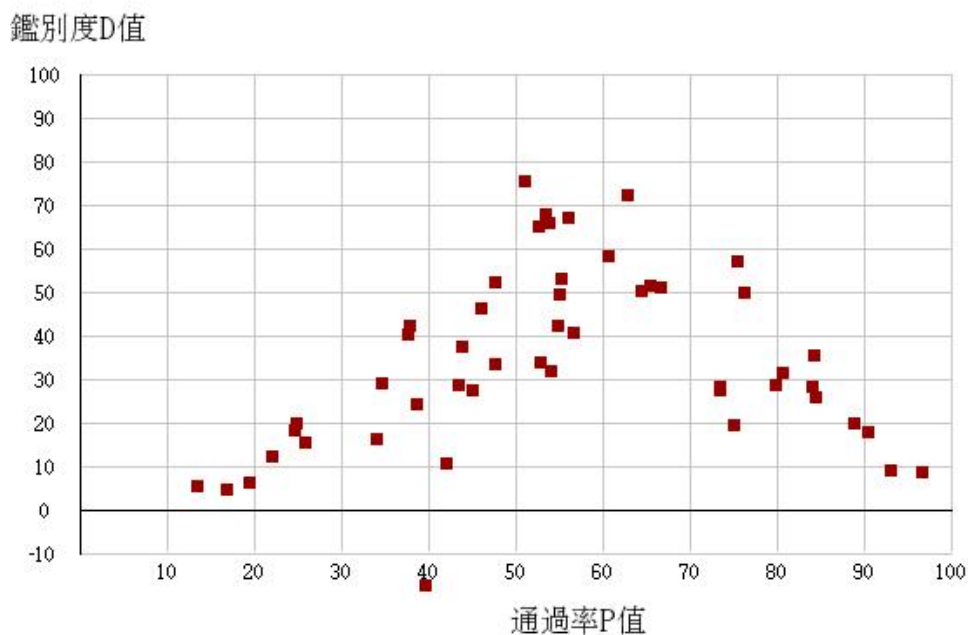

107學年度四技二專-專業科目(一)-機械群-試題鑑別指數及通過率之分布圖

107學年度四技二專-專業科目(一)-動力機械群-試題鑑別指數及通過率之分布圖

107學年度四技二專-專業科目(一)-化工群-試題鑑別指數及通過率之分布圖

107學年度四技二專-專業科目(一)-土木與建築群-試題鑑別指數及通過率之分布圖

107學年度四技二專-專業科目(一)-設計群-試題鑑別指數及通過率之分布圖

107學年度四技二專-專業科目(一)-工程與管理類-試題鑑別指數及通過率之分布圖

107學年度四技二專-專業科目(一)-衛生與護理類-試題鑑別指數及通過率之分布圖

107學年度四技二專-專業科目(一)-食品群-試題鑑別指數及通過率之分布圖

107學年度四技二專-專業科目(一)-農業群-試題鑑別指數及通過率之分布圖

鑑別度D值

107學年度四技二專-專業科目(一)-餐旅群-試題鑑別指數及通過率之分布圖

鑑別度D值

107學年度四技二專-專業科目(一)-海事群-試題鑑別指數及通過率之分布圖

107學年度四技二專-專業科目(一)-水產群-試題鑑別指數及通過率之分布圖