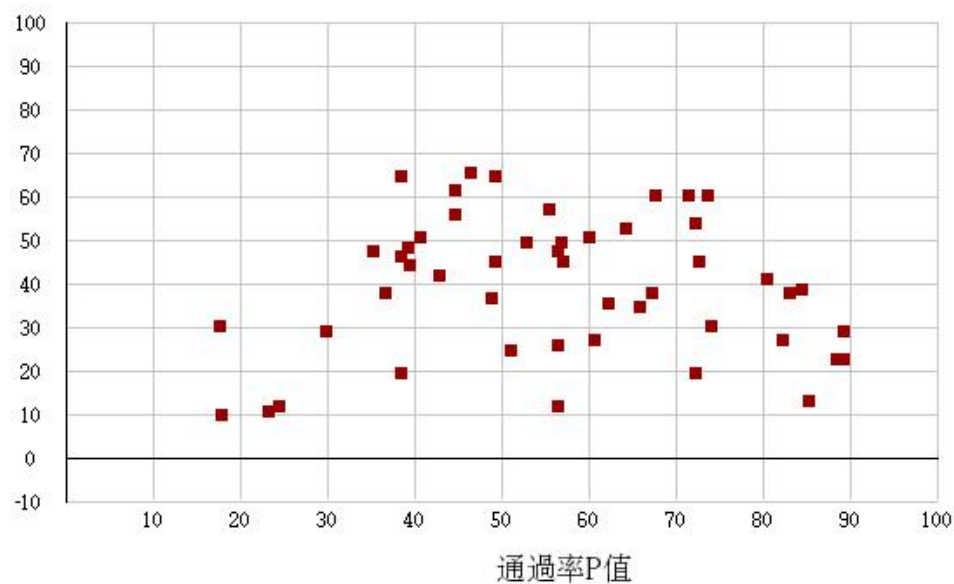

107學年度四技二專-專業科目(二)-商業與管理群-試題鑑別指數及通過率之分布圖

107學年度四技二專-專業科目(二)-衛生與護理類-試題鑑別指數及通過率之分布圖

107學年度四技二專-專業科目(二)-食品群-試題鑑別指數及通過率之分布圖

107學年度四技二專-專業科目(二)-家政群幼保類-試題鑑別指數及通過率之分布圖

107學年度四技二專-專業科目(二)-家政群生活應用類-試題鑑別指數及通過率之分布圖

107學年度四技二專-專業科目(二)-農業群-試題鑑別指數及通過率之分布圖

107學年度四技二專-專業科目(二)-外語群英語類-試題鑑別指數及通過率之分布圖

107學年度四技二專-專業科目(二)-外語群日語類-試題鑑別指數及通過率之分布圖

107學年度四技二專-專業科目(二)-餐旅群-試題鑑別指數及通過率之分布圖

107學年度四技二專-專業科目(二)-海事群-試題鑑別指數及通過率之分布圖

鑑別度D值

107學年度四技二專-專業科目(二)-水產群-試題鑑別指數及通過率之分布圖

鑑別度D值

107學年度四技二專-專業科目(二)-藝術群影視類-試題鑑別指數及通過率之分布圖